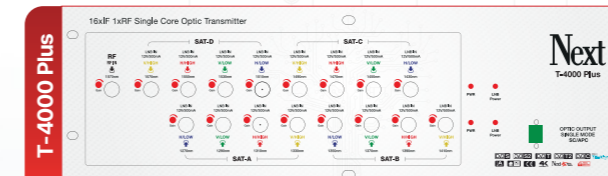

ÖZELLİKLER

- 1 Uydular / 4 Polarite Tek Çekirdekli, SC/APC optik alıcı.
- Her Uydular ve RF Çıkışı için ayrı Kazanç ayarı.
- Her IF Çıkışı için IF sinyali LED göstergesi (LED, giriş sinyalinin 70dBuV'u üzerinde yanıyor)
- Yerli, Milli Donanım ve Yazılım

SOĞUTMA FANI GEREKMEZ (SOĞUTMAYAN LAZER TEKNOLOJİSİ İLE BAKIM MALİYETİNİ EN AZA İNDİRİR)