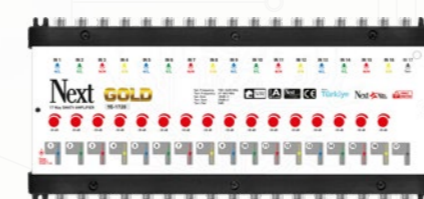

Next YE-1720 (17/17) IF Amplifier

LNB Beslemeli (16V DC 2A)