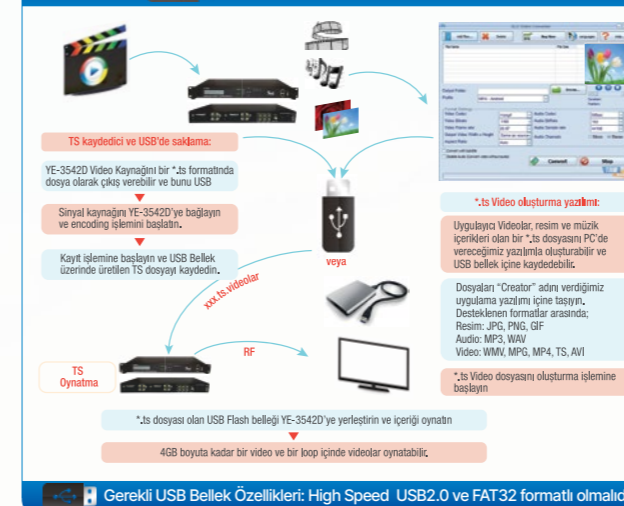

USB KAYDEDİCİ & OYNATICI

GENEL BİLGİ

YE-3542D multi-input modulator all-in-one olarak tabir edilebilecek demodulation, trans-mux ve modulation ve RF çıkıştan uygun formatta alınabilmesini sağlayan farklı ünitelerinin bir kasa içinde entegre edildiği bir üründür. 1-U Rock yapı içerisinde 4 tuner girişli uydu dan sinyal alımı için (veya kablo TV ve karasal yayın alımlarına yönelik opsiyonlar da temin edilebilir) mevcuttur. Uygulamadaki farklı gereksinimlere yanıt verebilmek için YE-3542D, 2 ASI Giriş ve çıkış ile 2 bağımsız grup ASI port ve 2 MPTS UDP IP port ile donatılmıştır. Çıkışta modülasyonlu sinyaller TV ve STB ile alım içindir. USB port encoded video (TS) kayıt için tasarlanmıştır ve TS dosyalar halinde USB bellek içinde saklanabilir. USB HDD veya Stick ile TS dosyalar oynatılabilir. Rock üzerinde 4 adet CAMs/ClS bulunmaktadır. Bunun yanı sıra BISS yayınlar descramble edilebilmektedir. Modüler yapı sayesinde gerektiğinde modül değişimi de mümkün olmaktadır.

Minix HD Combo FULL HD UYDU ALICISI (Kablo, Karasal Alıcısı)

Minix HD Combo Alıcısı sayesinde ister uydu yayınları ister dijital headend (Qam) modülasyonları ile aldığınız yayınları extra hiç bir tuşa basmadan tek kanal listesi ile izleme imkanı.

- Akıllı kumanda özelliği ile bir çok TV'de uyum desteği
- Hastane, otel veya toplu siteler için özel açılış logosu.
- Kısaltılmış menü desteği ile özel mod (Otel Modu)