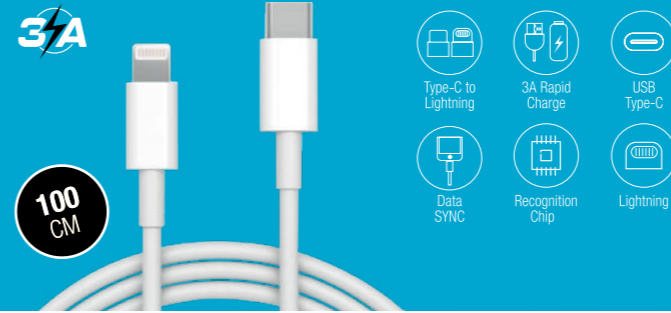

100 CM

3A

Type-C to Lightning

3A Rapid Charge

USB Type-C

Data SYNC

Recognition Chip

Lightning Chip

NPCC10

TYPE-C to TYPE-C

HIZLI ŞARJ & DATA KABLOSU

NextPower