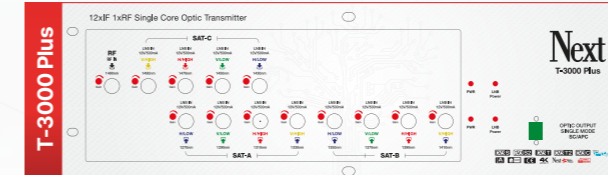

ÖZELLİKLER

- 4 Uydular / 16 Polarizasyon Quattro / C Band / MDU LNB girişi.
- 18V/500mA kısa devre korumalı LNB girişleri
- Uydular ve karasal için ayarlanabilir kazanç değerleri.
- Her IF sinyal girişi için LED göstergesi (70dBuV'un giriş sinyalinin üzerinde LED aydınlanır).
- Single Mode fiber kablo ile tek core SC/APC connector çıkışıdır.