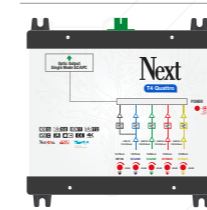

NEXTSANTRAL MULTISWITCH

NEXTSANTRAL PROFESYONEL SERİ

GOLD Plus 10'lu Seri HYBRID Multiswitch

ÜRÜN AÇIKLAMASI

- Next Gold Plus Hybrid 10 Girişli Kaskatlı/Sonlu Multiswitch
- Apartman Site Konut Zayıf Akım Uydular Dağıtım Sistemi
- 2 Uydular Anten + 1 Digtürk + 1 Kamera & Karasal Yayın Özelliği
- 4K, FullHD, DVB-S2, DVB-S, DVB-T2, DVB-T, DVB-C
- Uydular, Karasal, ve Kablo Sinyal Desteği, Digtürk Girişli
- Yerli, Milli Donanım ve Yazılım

ÜRÜN ÖZELLİKLERİ

- Çalışma Frekansı (SAT): 950-2150 MHz
- Çalışma Frekansı (TER): 47-862 MHz
- Max. Çıkış Gücü: 100 dBuV
- İzolasyon SAT (TAP): >39dB
- İzolasyon SAT- SAT: >35dB
- İzolasyon SAT- TERR: >40dB
- SAT TAP Gain: +5dB
- TERR TAP Gain (Active-Passive): +6dB / -18dB
- DiSEqC Versiyonu: DiSEqC 1.0 / 2.0
- Akım (Her Abone Çıkışı İçin): 47 mA Yatay (H) 32 mA Dikey (V)

MODELLER

YE-10/8	SONLU / KASKATLI
YE-10/16	SONLU / KASKATLI
YE-10/24	SONLU / KASKATLI
YE-10/32	SONLU / KASKATLI
YE-10/40	SONLU / KASKATLI
YE-10/48	SONLU / KASKATLI
YE-10/64	SONLU / KASKATLI
YE-10/80	SONLU / KASKATLI
YE-10/120	SONLU / KASKATLI

GOLD 14'ü Seri HYBRID Multiswitch

ÜRÜN AÇIKLAMASI

- Next Gold 14 Girişli Kaskatlı/Sonlu Multiswitch
- Apartman Site Konut Zayıf Akım Uydular Dağıtım Sistemi
- 3 Uydular Anten + 1 Digtürk + 1 Kamera & Karasal Yayın Özelliği
- 4K, FullHD, DVB-S2, DVB-S, DVB-T2, DVB-T, DVB-C
- Uydular, Karasal, ve Kablo Sinyal Desteği, Digtürk Girişli
- 3 Yıl Birebir Değişim Garantisi
- Yerli, Milli Donanım ve Yazılım

ÜRÜN ÖZELLİKLERİ