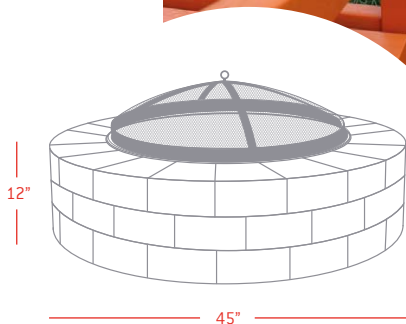

6" × 34" × 34"
50 lb

GRILLEMO

GRILLE DE CUISSON
ACIER INOXYDABLE

1 1/8" × 12" × 28 1/8"
7 lb

RUSTICO

VENDU EN KIT DE 57 BLOCS PRÊT-À-MONTER

INDICES

ACCESSOIRES

PARERU

PARE-ÉTINCELLES ET CUVE NOIR

5" × 33 3/4" diamètre
42 lb

DIMENSIONS : 12" × 45" diamètre
MONTAGE COMPLET : 57 blocs (3 rangs) / **POIDS TOTAL :** 721 lb

Scannez pour la vidéo d'installation du foyer Rustico!