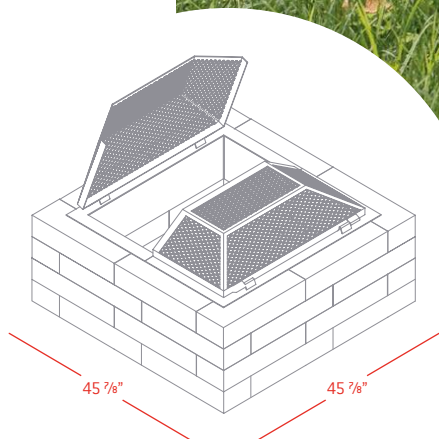

GRILLEMO

GRILLE DE CUISSON ACIER INOXYDABLE

1 1/8" × 12" × 28 1/8"
7 lb

URBANIA

2 COULEURS DE BLOCS ET D'ACCESSOIRES DISPONIBLES

Beige sable
URBA-M-BS

Gris charbon
nuancé
URBA-M-GC

DIMENSIONS : 3 5/8" × 7 7/8" × 19" / **POIDS UNITAIRE :** 39 lb
MONTAGE COMPLET : 32 blocs (4 rangs)