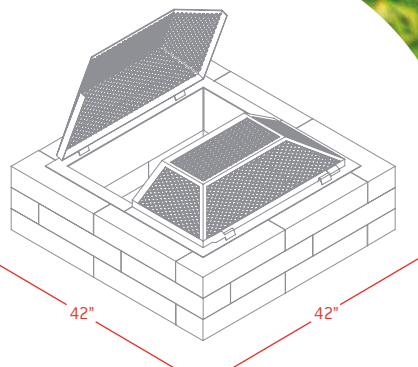

13 ⅝" × 27" × 27"
20 lb

PARENST

PARE-ÉTINCELLES ACIER INOXYDABLE

13 ⅝" × 27" × 27"
20 lb

PAREX

EXTENSION PARE-ÉTINCELLES

8 ¾" × 24 ½" × 13 ¼"
5,5 lb

MODERNO

3, 4, 5 ou 6 RANGS?
LES POSSIBILITÉS = INFINIES!

Beige sable
MODEMBS

Gris charbon
nuancé
MODEMGC

Charbon
MODEMC

DIMENSIONS : 4" × 6" × 18" / **POIDS UNITAIRE :** 34 lb
MONTAGE COMPLET : 24 blocs (3 rangs)