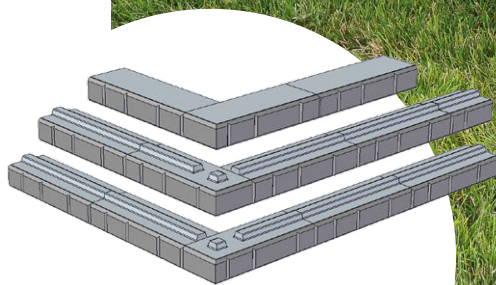

DRAIN

GRILLE INCLUSE

INDICES

DIMENSIONS : 11" × 9 3/4" × 15 1/2" / POIDS : 50 lb

*Épaisseur (hauteur) × Largeur × Longueur.

DES GROS
BLOCS POUR
DES GROSSES JOBS!

DURABLOCK

7 MODÈLES DISPONIBLES