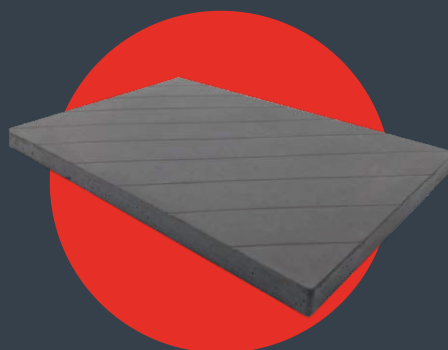

CHEZ PATIO DRUMMOND,
ON CHERCHE TOUJOURS À FAIRE MIEUX.
PIS CETTE ANNÉE, ON EST PAS MAL FIER
DE VOUS PRÉSENTER CES 4 INNOVATIONS.

HYDRAPEL

C'est un adjuvant qu'on ajoute au mélange de tous nos produits drycast. Avec l'Hydrapel, le béton absorbe moins l'eau, ce qui augmente sa résistance au gel et dégel.

L'Hydrapel protège les produits des taches et renforce la résistance aux rayons UV pour une couleur éclatante qui dure plus longtemps.

BELVEDERE

Dalle en béton structurale et renforcée à l'aide d'une armature en fibre de verre. La dalle de patio Belvedere s'installe directement sur la structure de bois de votre deck avec de la colle de construction.