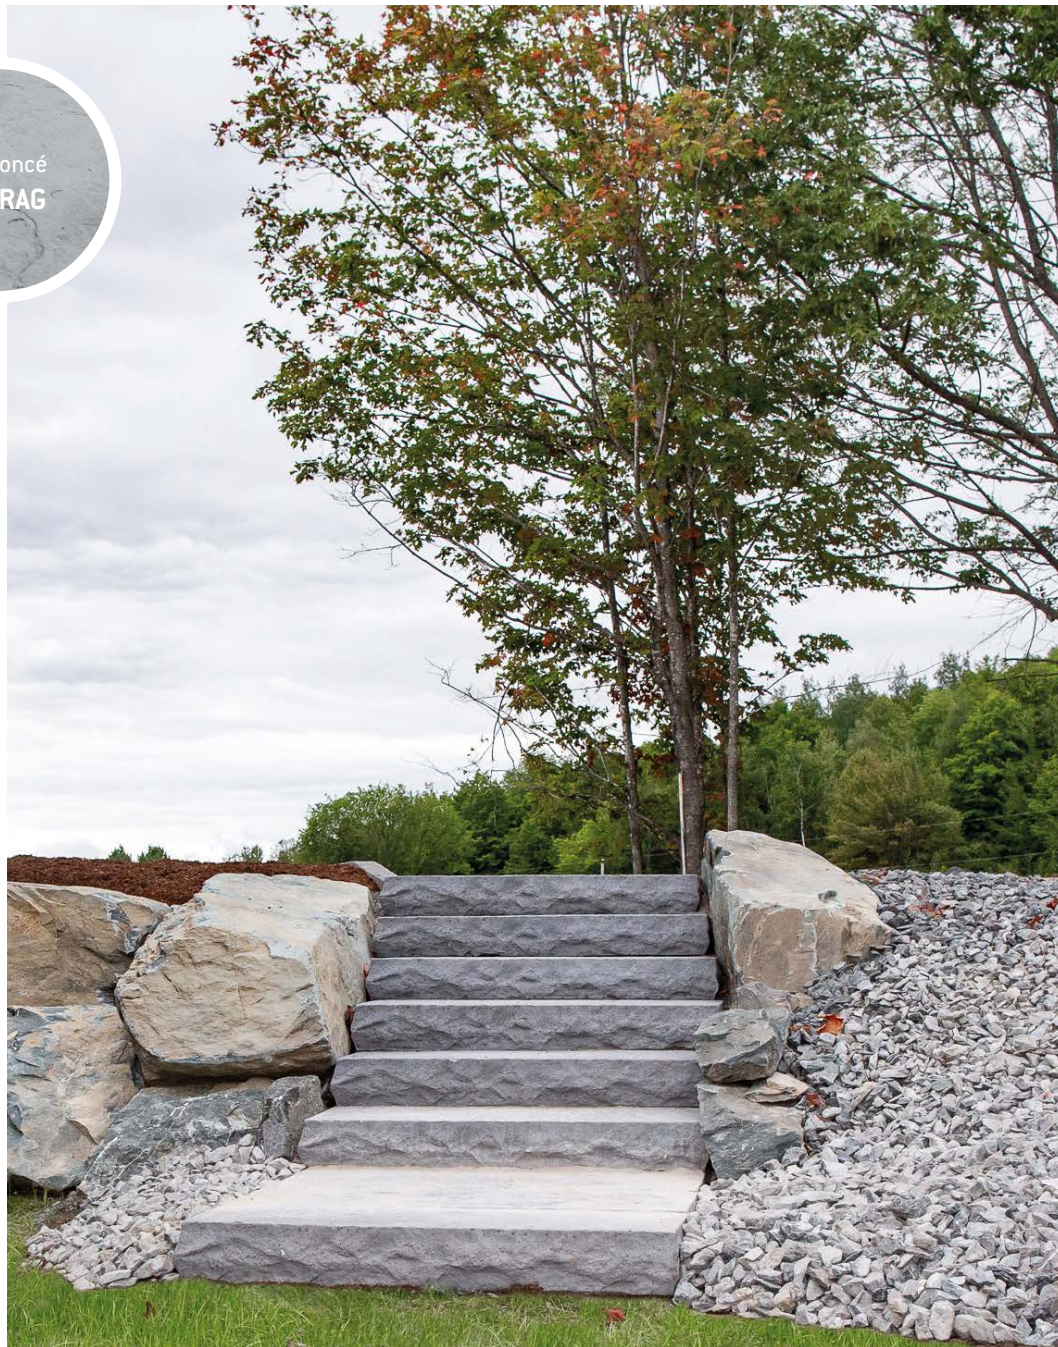

MA36 / DIMENSIONS : 7" × 14" × 36" / POIDS : 92 lb

*Épaisseur (hauteur) × Profondeur × Longueur.

PEDRA

LA MARCHE QUI EN METTRA PLEIN LA VUE

- -
 -
 -
- INDICES

DIMENSIONS : 6" × 15" × 47" / **POIDS :** 330 lb