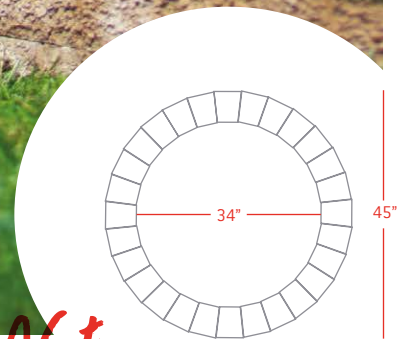

HAUTEUR MAXIMUM
DU MURET

BLOC MULTI-USAGE

Peut être utilisé comme muret décoratif, comme bordure et pour construire un Foyer Rustico.

DIMENSIONS : 4" × 7 1/2" × 5 5/8" × 5 3/4" / **POIDS :** 11 lb / **AIRE :** 0,18 pi²
PIED LINÉAIRE : 0,55 pi lin. / **MONTAGE CERCLE :** 19 blocs

*Épaisseur (hauteur) × Profondeur × Longueur × Profondeur. Couronnement et ancrage non requis. Longueur du bloc au plus large : 7 1/2". Longueur du bloc au plus étroit : 5 3/4".