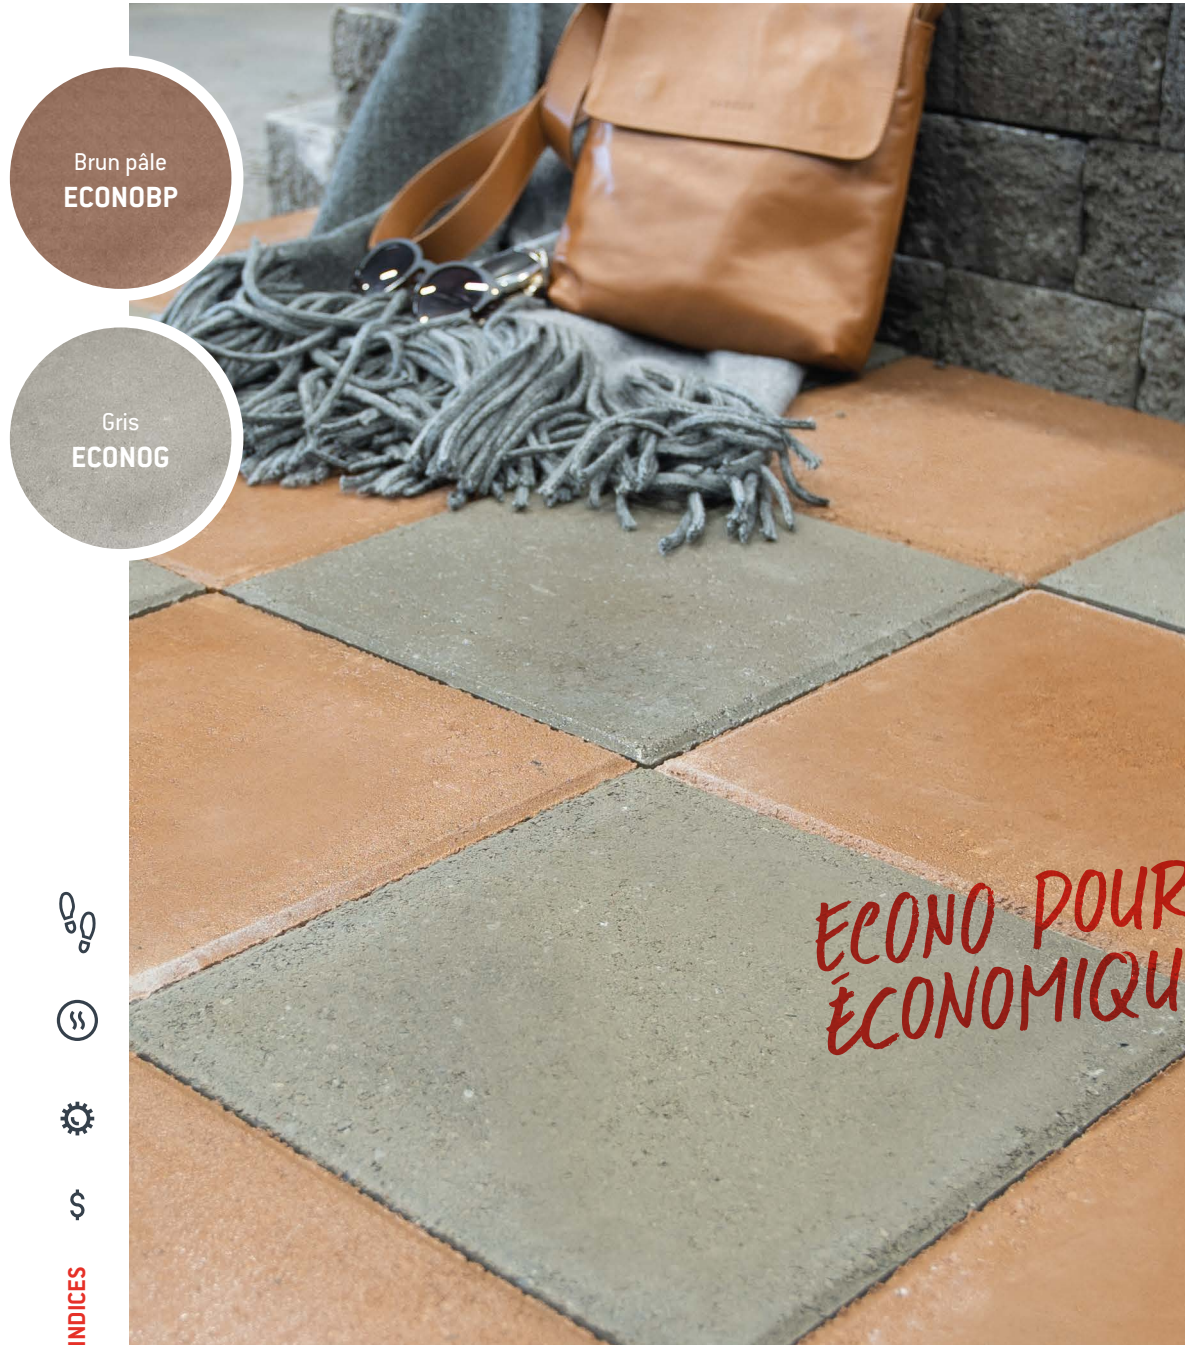

ECONO

2 COULEURS DISPONIBLES

Brun pâle
ECONOBP