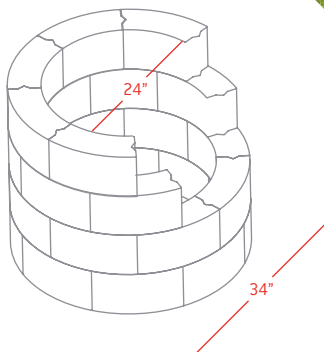

33

Y'A PAS MIEUX
QUE LES FOYERS
EN BÉTON!

S
R
E
Y
E

BBQ ROND

27 BLOCS POUR FAIRE
UN FOYER BBQ

Gris
BB0R

DIMENSIONS : 4 1/2" x 13 1/4" x 6 1/2" / **POIDS UNITAIRE :** 31 lb
MONTAGE COMPLET : 27 blocs

Scannez pour la vidéo
d'installation du BBQ rond!

*Épaisseur (profondeur) x Longueur x Hauteur. Pare-étincelles disponible emballé dans une boîte de carton individuelle.

POUR LES AMOUREUX
DU BBQ!

INDICES

ACCESSOIRES

BASEM

BASE DE MÉTAL

6 ¼" × 34" diamètre
51 lb