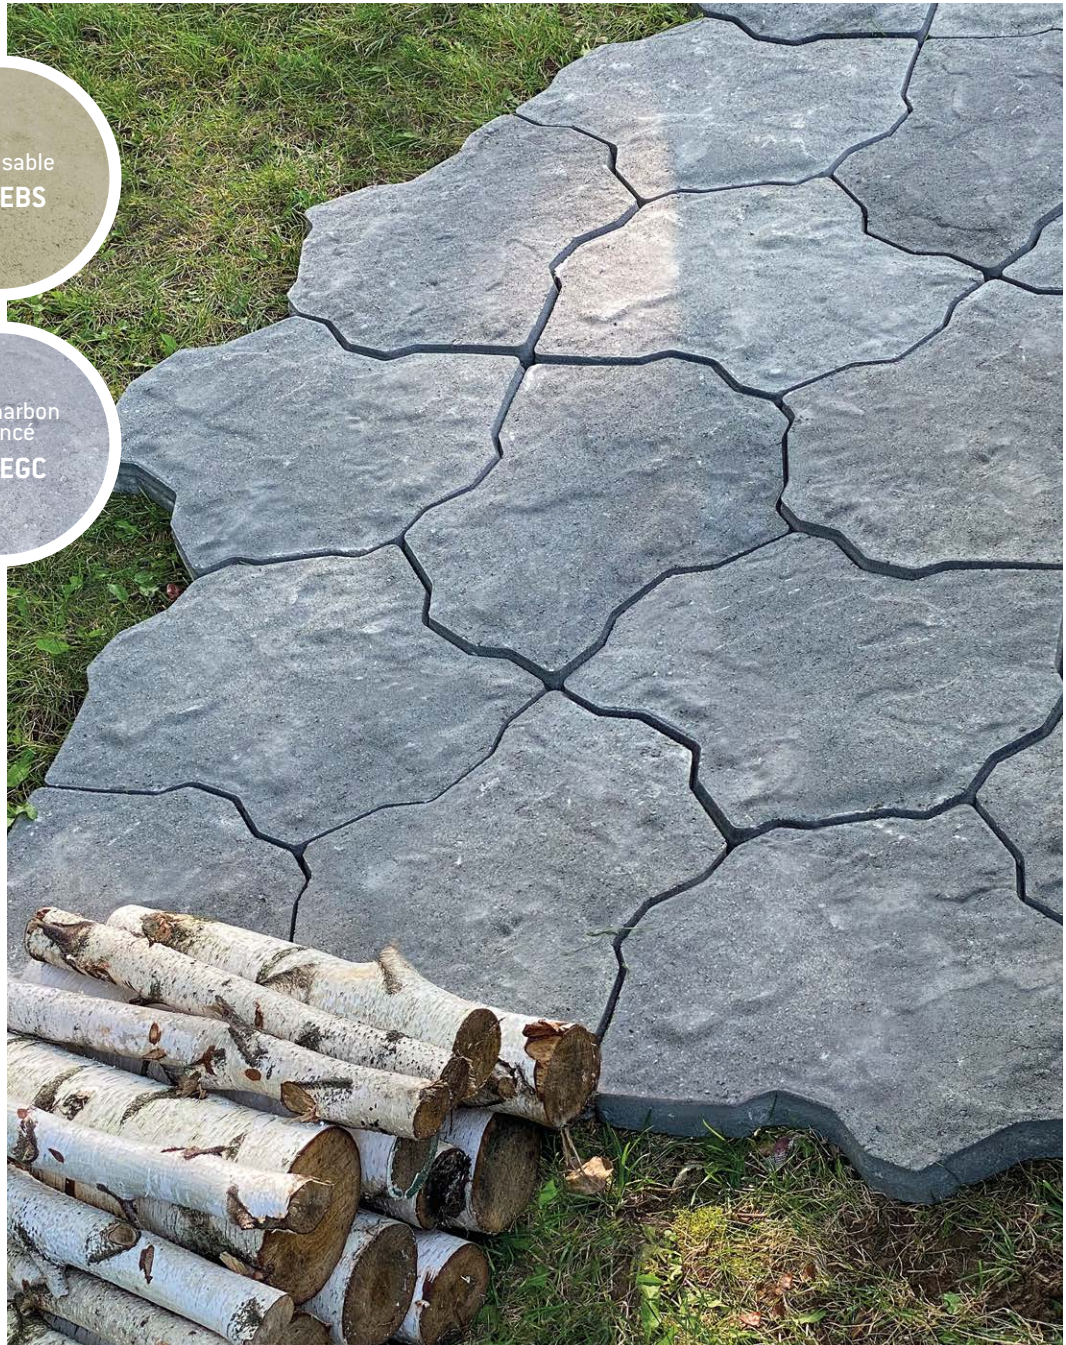

ARDESIA 2.0

DALLE EMBOÎTABLE OFFERTE EN DEUX COULEURS

Beige sable
ARDEBS

Gris charbon
nuancé
ARDEGC

INDICES

DIMENSIONS : 2" × 21 1/2" × 17 1/4" / POIDS : 35 lb / AIRE : 2,57 pi²

EMBOÎTABLE

PAS DE JARDIN

*Épaisseur (hauteur) × Largeur × Longueur.