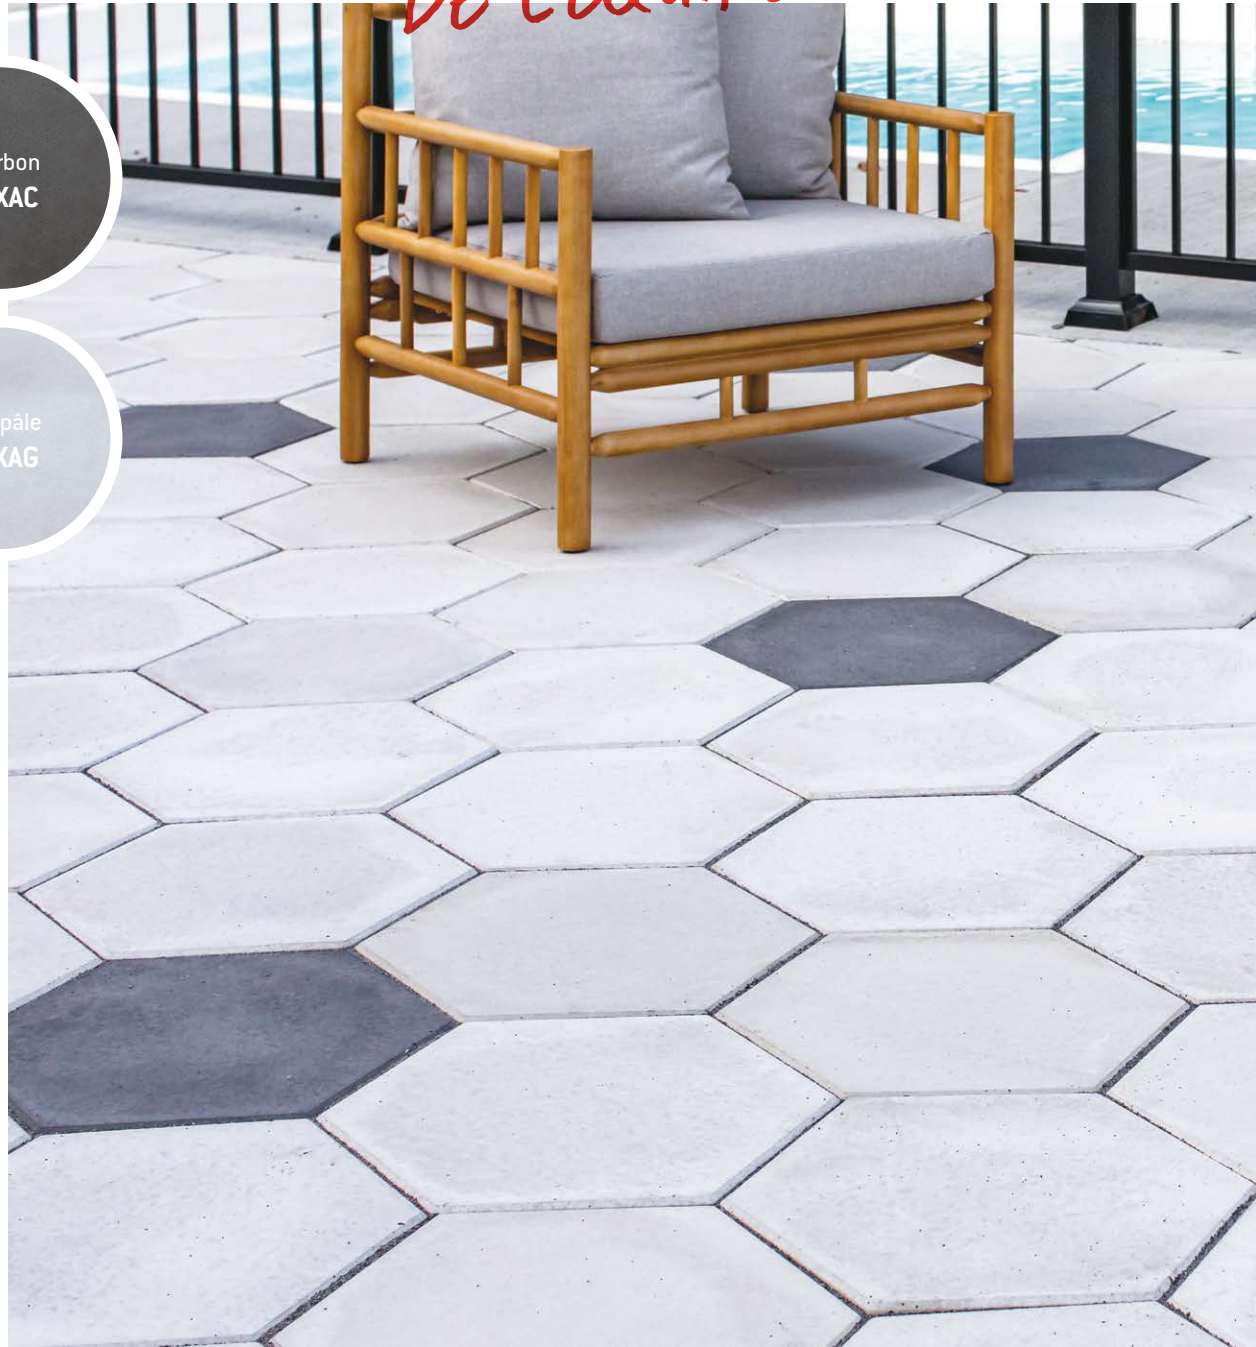

HEXA

2 COULEURS DISPONIBLES

*COUP DE CŒUR
DE L'ÉQUIPE PATIO*

DIMENSIONS : 1 3/4" × 17 7/8" × 15 1/2" / **POIDS :** 48 lb / **AIRE :** 1,45 pi²

*Épaisseur (hauteur) × Largeur × Longueur.