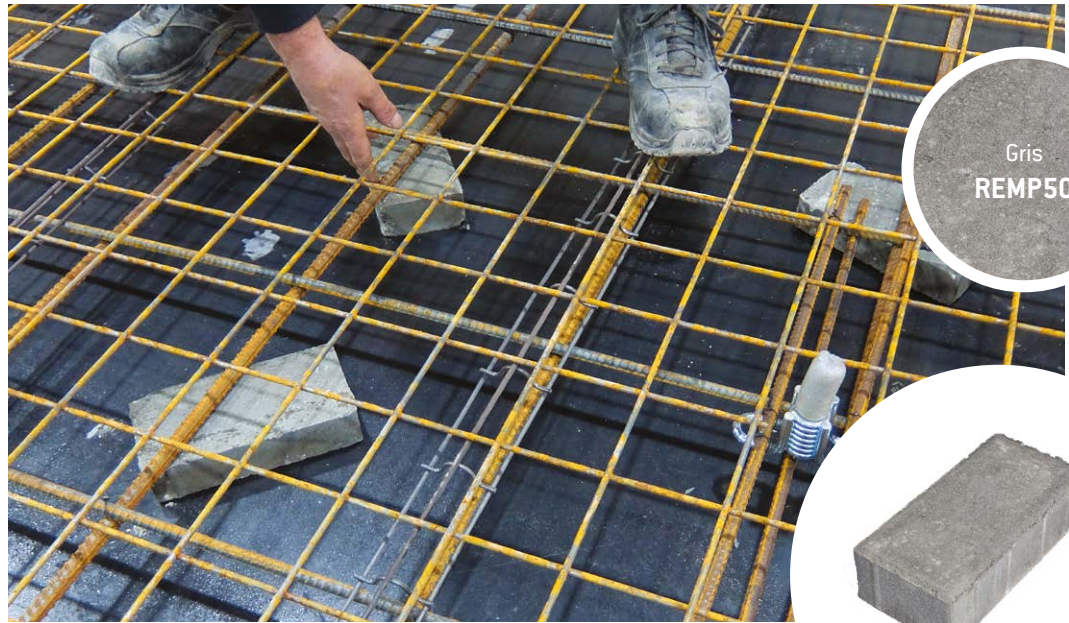

BRIQUE DE REMPLISSAGE

REHAUSSEZ VOTRE ARMATURE FACILEMENT À MOINDRE COÛT

INDICES

DIMENSIONS : 2" × 4 1/8" × 8 3/8" / POIDS : 5,25 lb / AIRE : 0,23 pi²