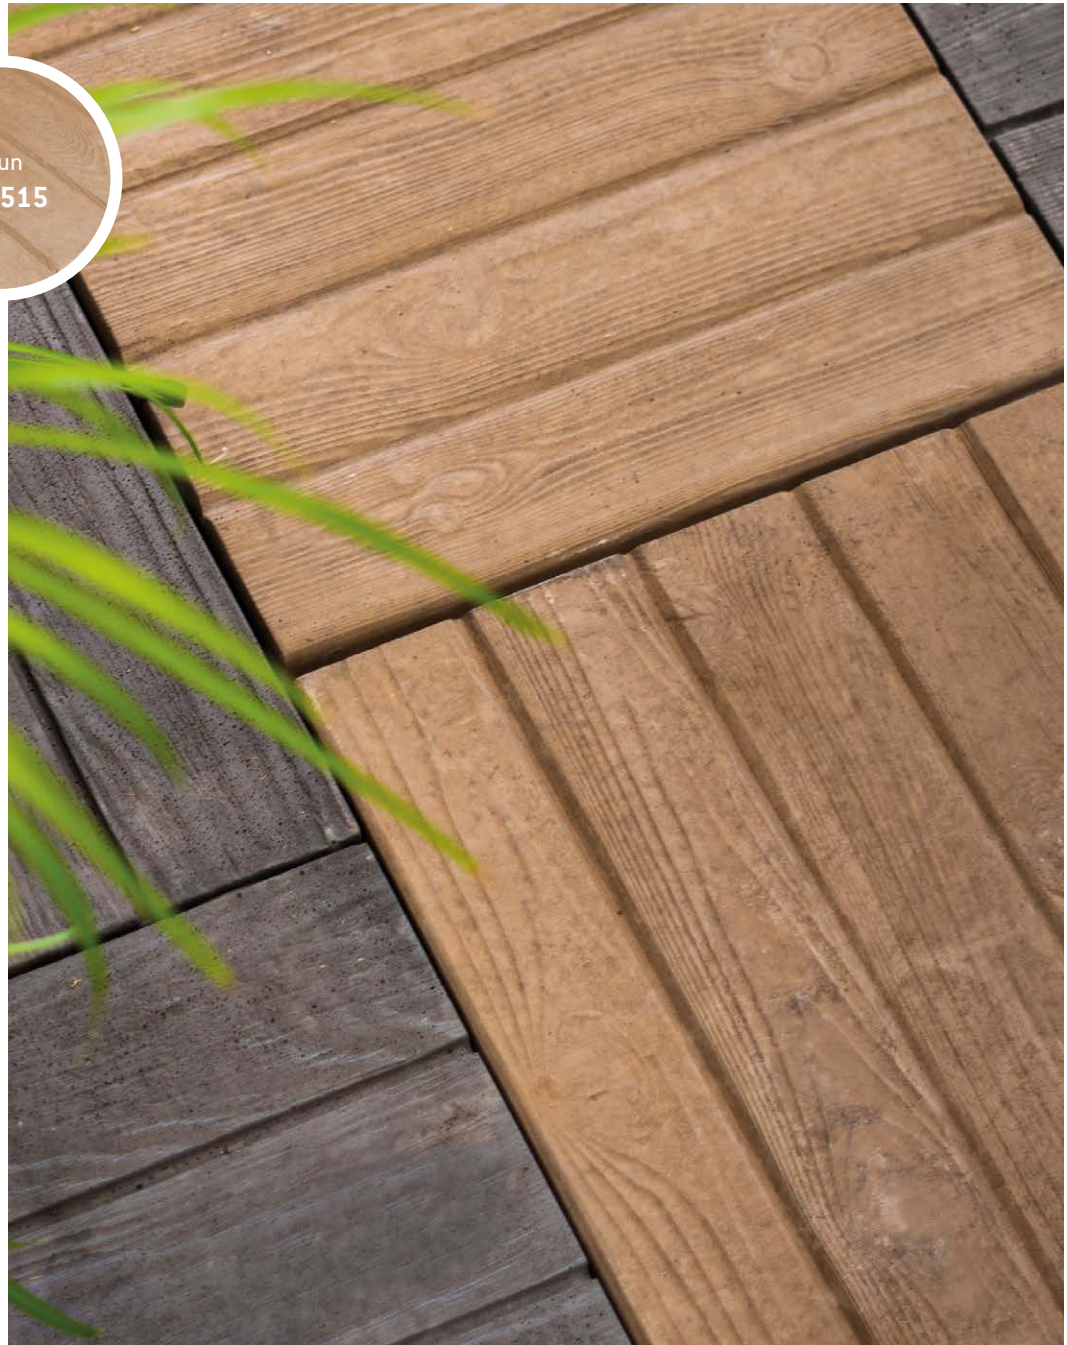

RUSTICA

DALLE LINÉAIRE QUI IMITE LA TEXTURE DU BOIS

INDICES

DIMENSIONS : 1 ½" × 14 ¾" × 14 ¾" / **POIDS :** 27 lb / **AIRE :** 1,51 pi²

*Épaisseur (hauteur) × Largeur × Longueur.