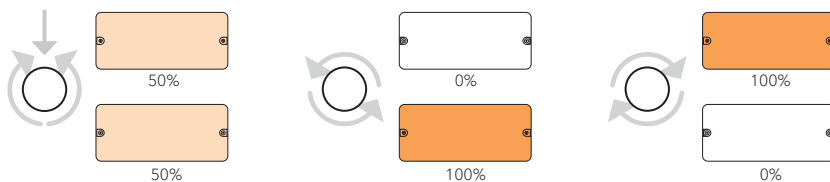

BLEND BLANDA