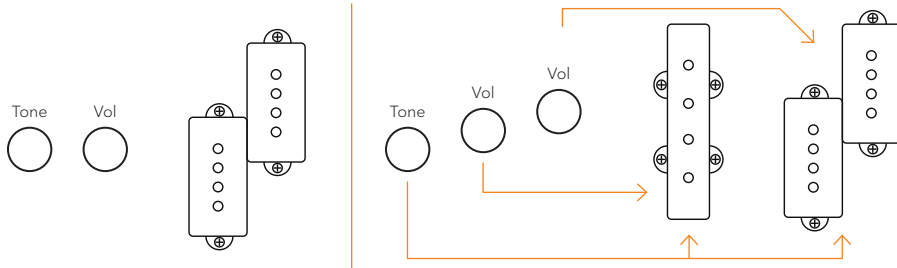

PASSIVE BASS PREAMP PASIVNÍ BASOVÝ
PŘEDZESILOVAČ PASSIV BASFÖRSTÖRCKER PASSIVER
BASSVÖRVERSTÄRKER PREAMPLIFICADOR DE BAJO PASIVO
PRÉAMPLIFICATEUR BASSE PASSIF PRÉAMPLIFICATEUR PASSIVO
PER BASSI PASSIVE BASVÖRVERSTERKER PASSIV PREAMP
FOR BASS PRÉ-AMPLIFICADOR PASSIVO PARA BAIXO PASSIVEN
PREDŌJAČEVALNIK BAS KITARE AKTIIVINEN BASSŌESIVÄHVISTIN
PASSIV BASFÖRFÖRSTÄRKARE