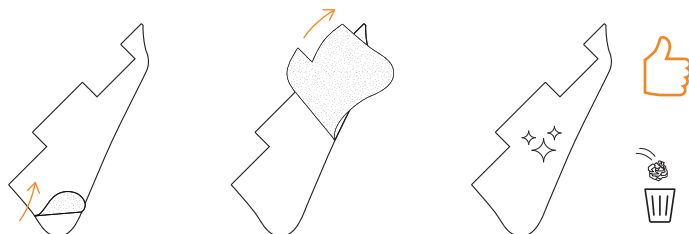

SCRATCH PLATE COVER OCHRANNÁ FÓLIE SLAGPLADE COVER SCHLAGBRETT-SCHUTZFOLIE PROTECTOR DEL
GOLPEADOR FILM PROTECTEUR PELLICOLA PROTETTIVA PER BATTIPENNA COVER SLAGPLAAT SKRAPEPLATE DEKSEL PŁYTKA
OCHRONNA PROTETOR DO GOLPEADOR ODSTRANITEV ZAŠČITNE FOLIJE OCHRANA DOSKY PLEKTRASUOJKUSEN SUOJAKALVO
PLEKTRUMSKYDD

or