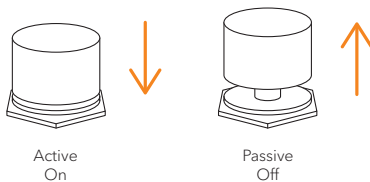

VOLUME ACTIVE/PASSIVE ROZSAH (AKTIVNÍ/
PASIVNÍ) VOLUMEN (AKTIV/PASSIV) LAUTSTÄRKE (AKTIV/PASSIV)
VOLUMEN (ACTIVO/PASIVO) VOLUME (ACTIF/PASSIF) VOLUME
(ATTIVO/PASSIVO) VOLUME (ACTIEF/PASSIEF) VOLUM (AKTIV/
PASSIV) VOLUME (ATIVO/PASSIVO) JAKOST (AKTIVNA/PASIVNA)
VOLYYMI (AKTIIVINEN/PASSIVINEN) VOLYM (AKTIV/PASSIV)