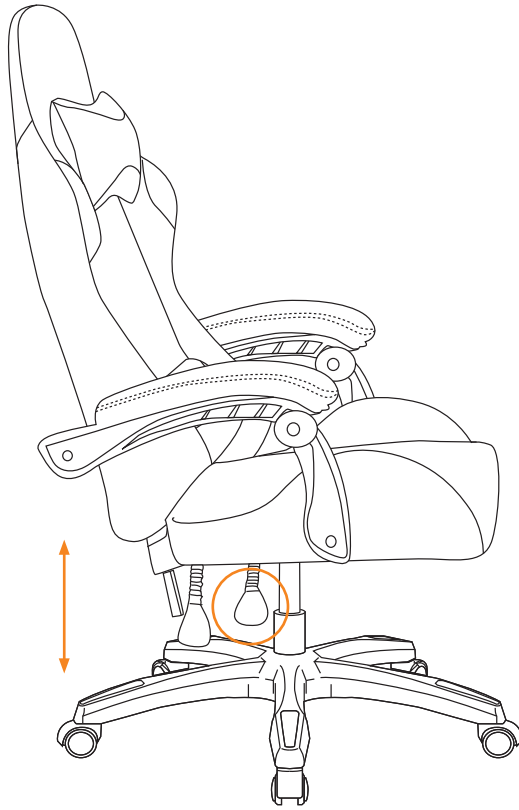

## studio chair

SC1-RC

CONTENTS CHECKLIST

<p>1</p>  <p>X1</p>	<p>2</p>  <p>X1</p>	<p>3</p>  <p>X2</p>
<p>4</p>  <p>X1</p>	<p>5</p>  <p>X1</p>	<p>6</p>  <p>X1</p>
<p>7</p>  <p>X1</p>	<p>8</p>  <p>X1</p>	<p>9</p>  <p>X5</p>
<p>A</p>  <p>20mm X4</p>	<p>B</p>  <p>35mm X3</p>	<p>C</p>  <p>40mm X4</p>

5

6

7

8

9

---

10

**WWW.GEAR4MUSIC.COM**