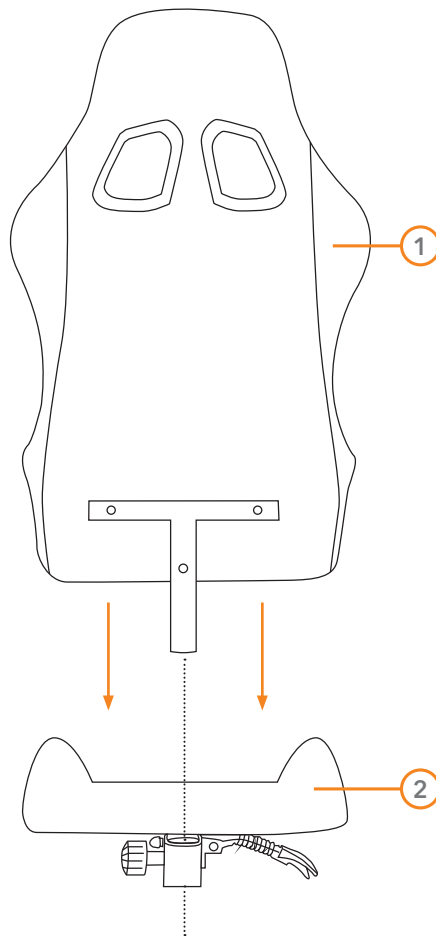

## studio chair

SC1-RC

CONTENTS CHECKLIST

<p>1</p>  <p>X1</p>	<p>2</p>  <p>X1</p>	<p>3</p>  <p>X2</p>
<p>4</p>  <p>X1</p>	<p>5</p>  <p>X1</p>	<p>6</p>  <p>X1</p>
<p>7</p>  <p>X1</p>	<p>8</p>  <p>X1</p>	<p>9</p>  <p>X5</p>
<p>A</p>  <p>20mm X4</p>	<p>B</p>  <p>35mm X3</p>	<p>C</p>  <p>40mm X4</p>

**CONTENTS CHECKLIST**

**TOOLS INCLUDED**

**MEASURING GUIDE**

1

2

3

4

4