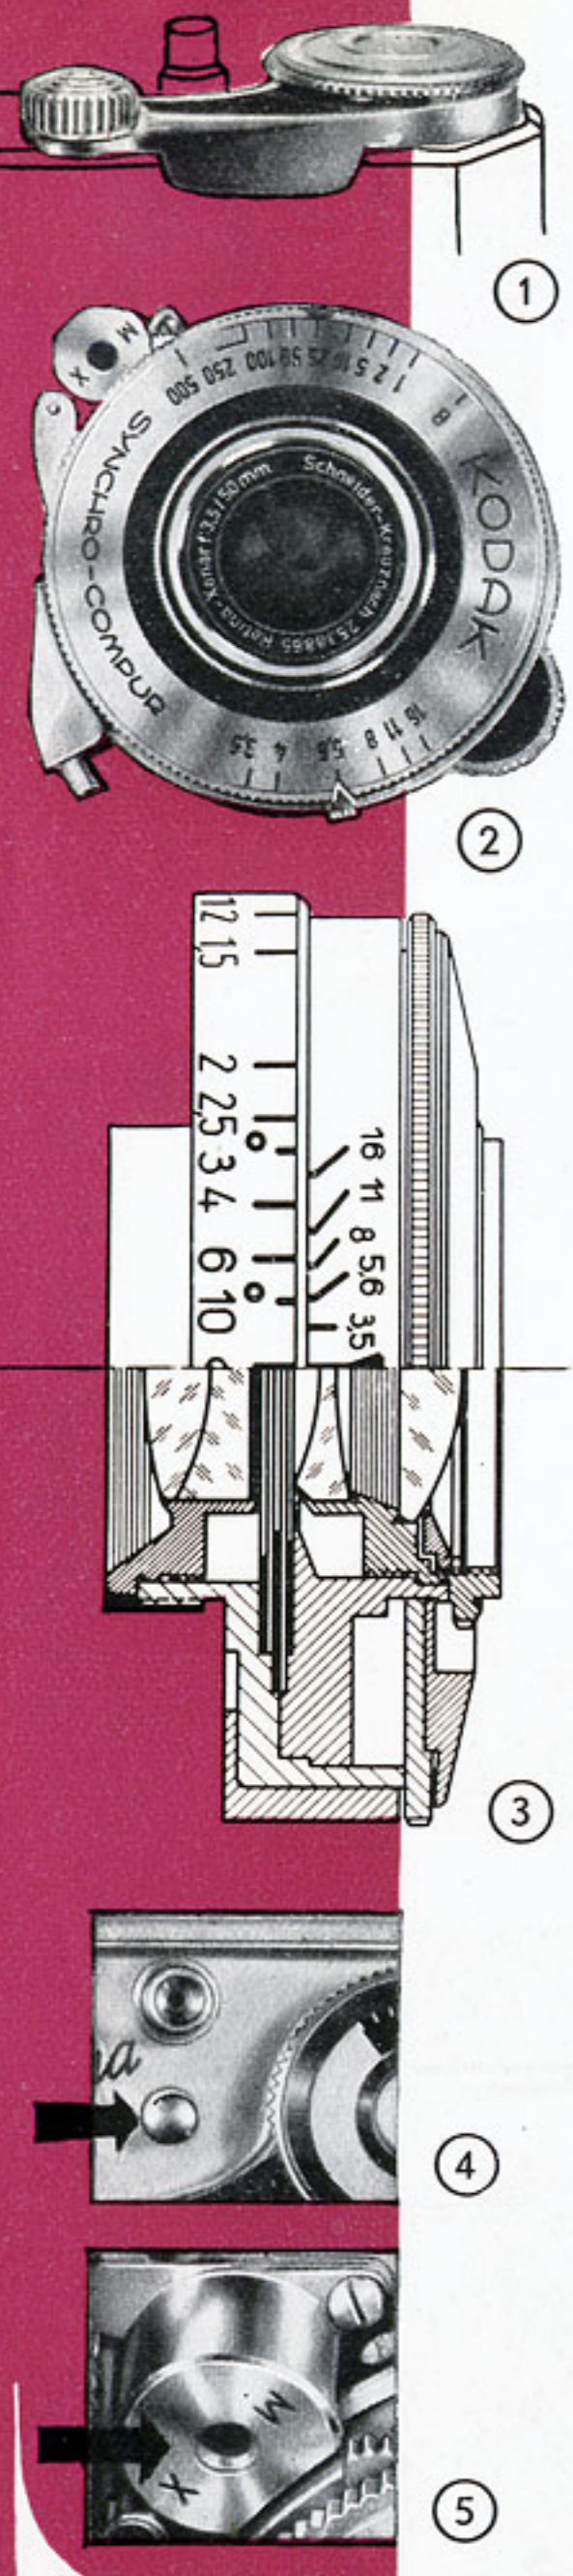

**„Kodak-Retina“ Ia mit „Retina“-Xenar
f:3,5/50 mm 188,- DM**

**„Kodak-Retina“ Ia mit „Retina“-Xenar
f:2,8/50 mm 218,- DM**

Beide „Retina“-Xenare f:3,5/50 mm und f:2,8/50 mm, nach dem letzten Stand optisch-wissenschaftlicher Erkenntnisse hergestellte vierlinsige Anastigmaten, sind für Schwarzweiß- und Farbfilm feinstkorrigiert und mit Antireflex-Hartbelag versehen (3). Synchro-Compur-Verschuß mit 9 Belichtungszeiten von 1 - $\frac{1}{500}$ Sekunde und „B“ (2), mit X-M Einstellmarken (Vollsynchronisation) (5). Schnellaufzug mit automatischem Bildzählwerk (1) und Entsperrknopf (4) (zum leichten Auswechseln teilbelichteter Filme). Filmsperre. Gehäuseauslösung mit Innengewinde für Drahtauslöser (4). Filmmerscheibe. Fernrohrrsucher. Tiefenschärfenskala (3). Marken für Schnappschuß- und Infrarotaufnahmen (3). Aufsteckschuh für kleines Präzisionszubehör. Trageösen.