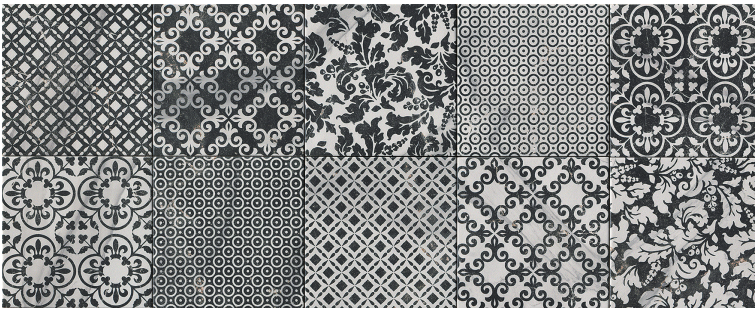

FAP-FLZM-20X20-DEGR
20 x 20 cm (Statuario Grafite-Decor)