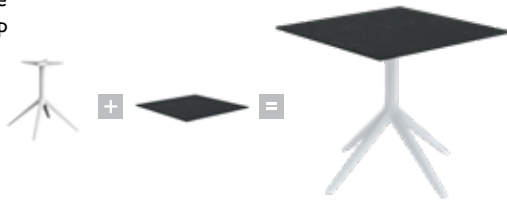

Table Base
Aluminium
L530 x W530 x H720 mm

FST-90-9
FST-90-I

Metallic Grey
White

Table Top
Porcelain Slab
L800 x W800 x H12 mm

BDO-TOP-BT-8080-B-SP
BDO-TOP-BT-8080-B-SM
BDO-TOP-BT-8080-B-MM
BDO-TOP-BT-8080-B-CI

Statuario Polished
Statuario Matt
Marquinia Matt
Cement Ivory Matt

Mari-Sol
Café Table
Aluminium Frame
Porcelain Slab Top