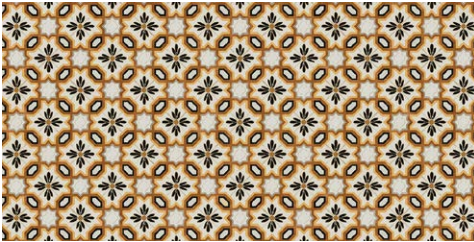

## CONCRETE

**Spatula**  
Decor Victorian Blue Matt  
60 x 120 x 0.95 cm  
**Rectified**  
Slip Resistance: R10

CEU-SPAVICBL

**QAR M<sup>2</sup>**  
**165.00**

**Spatula**  
Decor Victorian Orange Matt  
60 x 120 x 0.95 cm  
**Rectified**  
Slip Resistance: R10