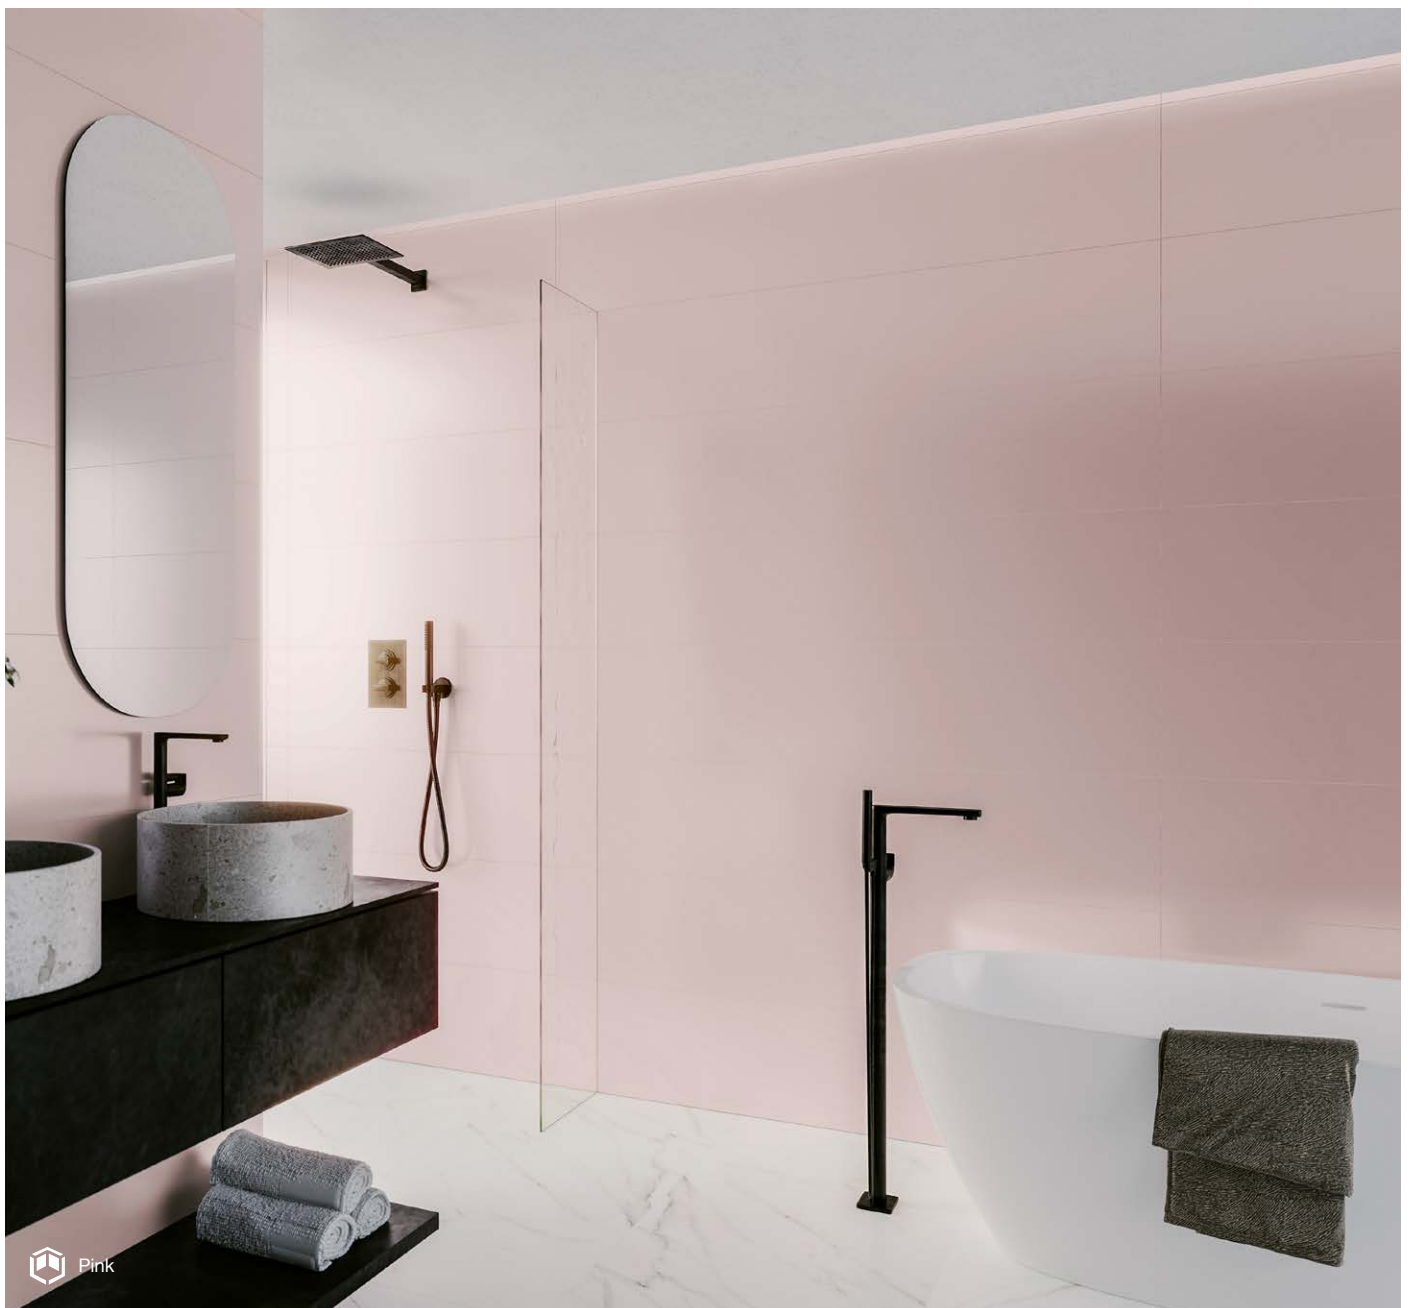

**QAR M<sup>2</sup>**  
**160.00**

**Perla**  
Pink satin  
30 x 90 x 0.9 cm  
**Rectified**  
Shade Variance:VI  
SGR-5903943503896

**QAR M<sup>2</sup>**  
**160.00**

For more technical information, please see page 90