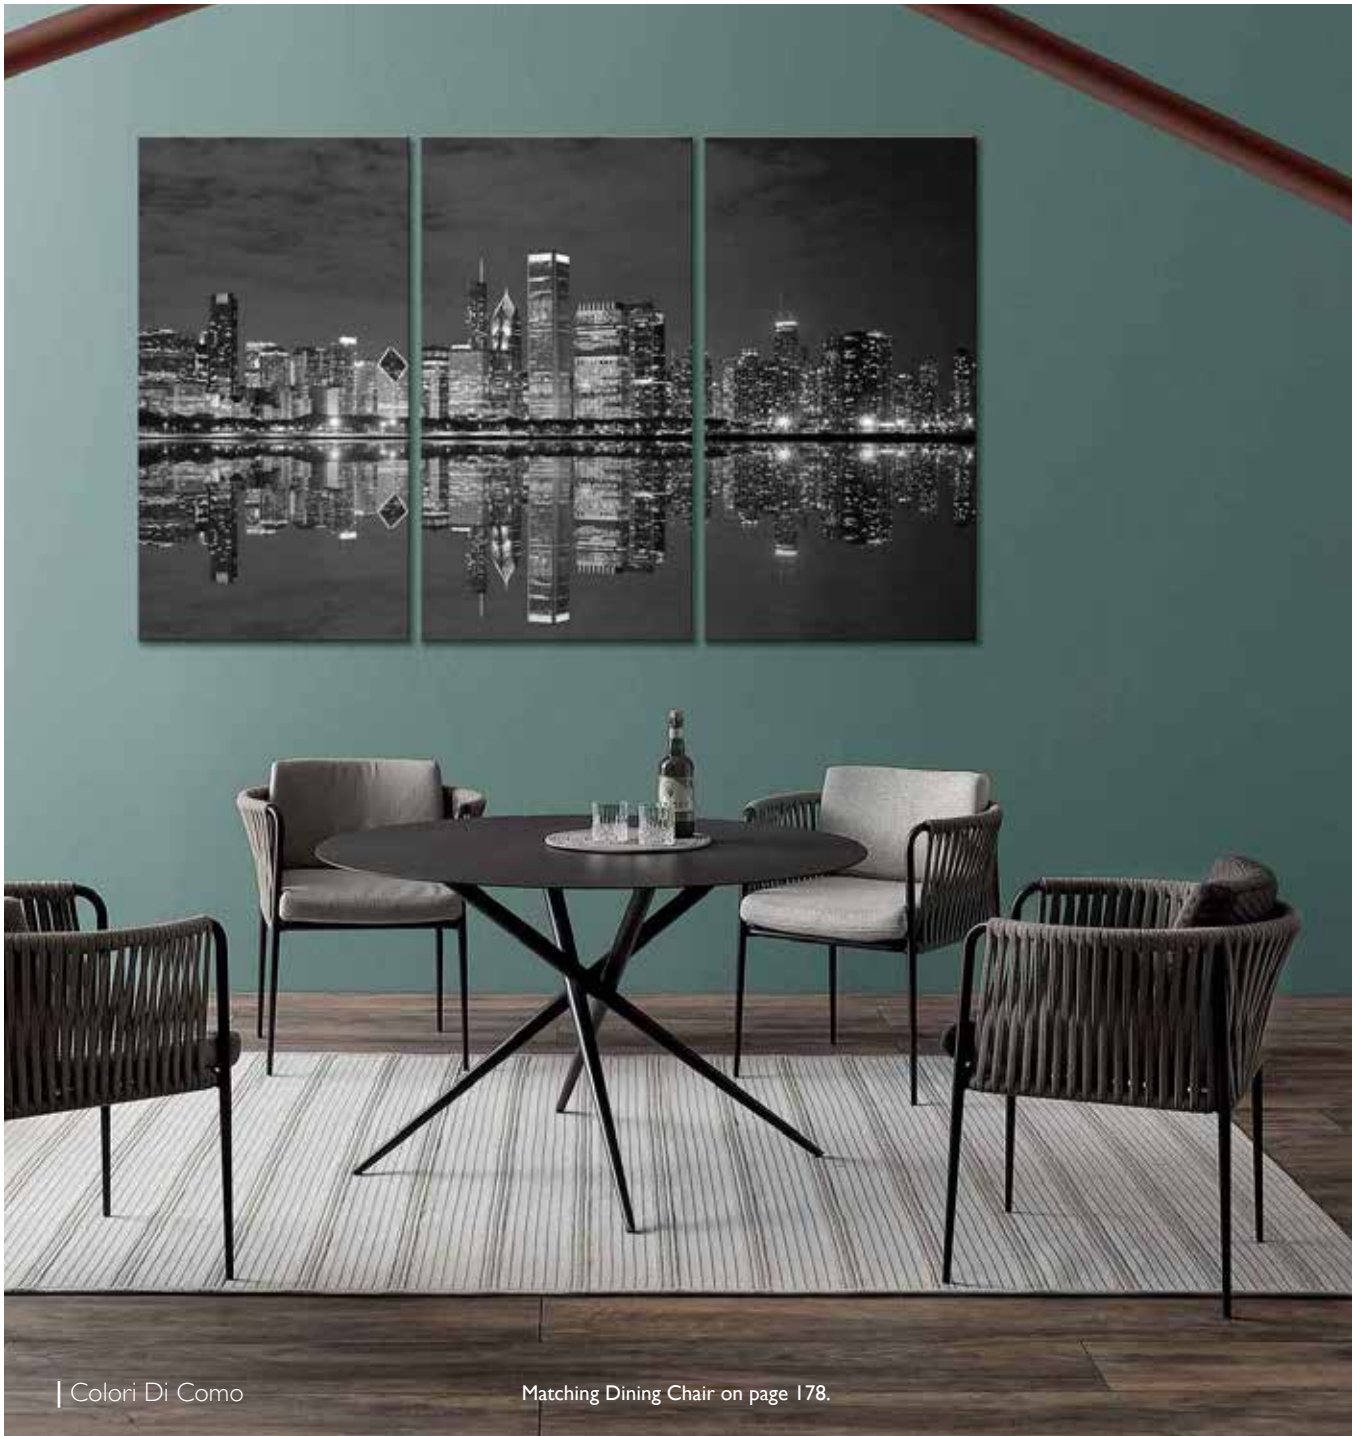

| Slam

COLOURS:

White/Pearl
White

Graphite/
Charcoal

Colori Di Como
Round Dining Table
Aluminium Top & Frame
Dark Bronze

CODE
BDO-GYM-EVS1R90X75
BDO-GYM-EVA1R120X75

Dimension
Dia. 900 x H750 mm
Dia. 1200 x H750 mm