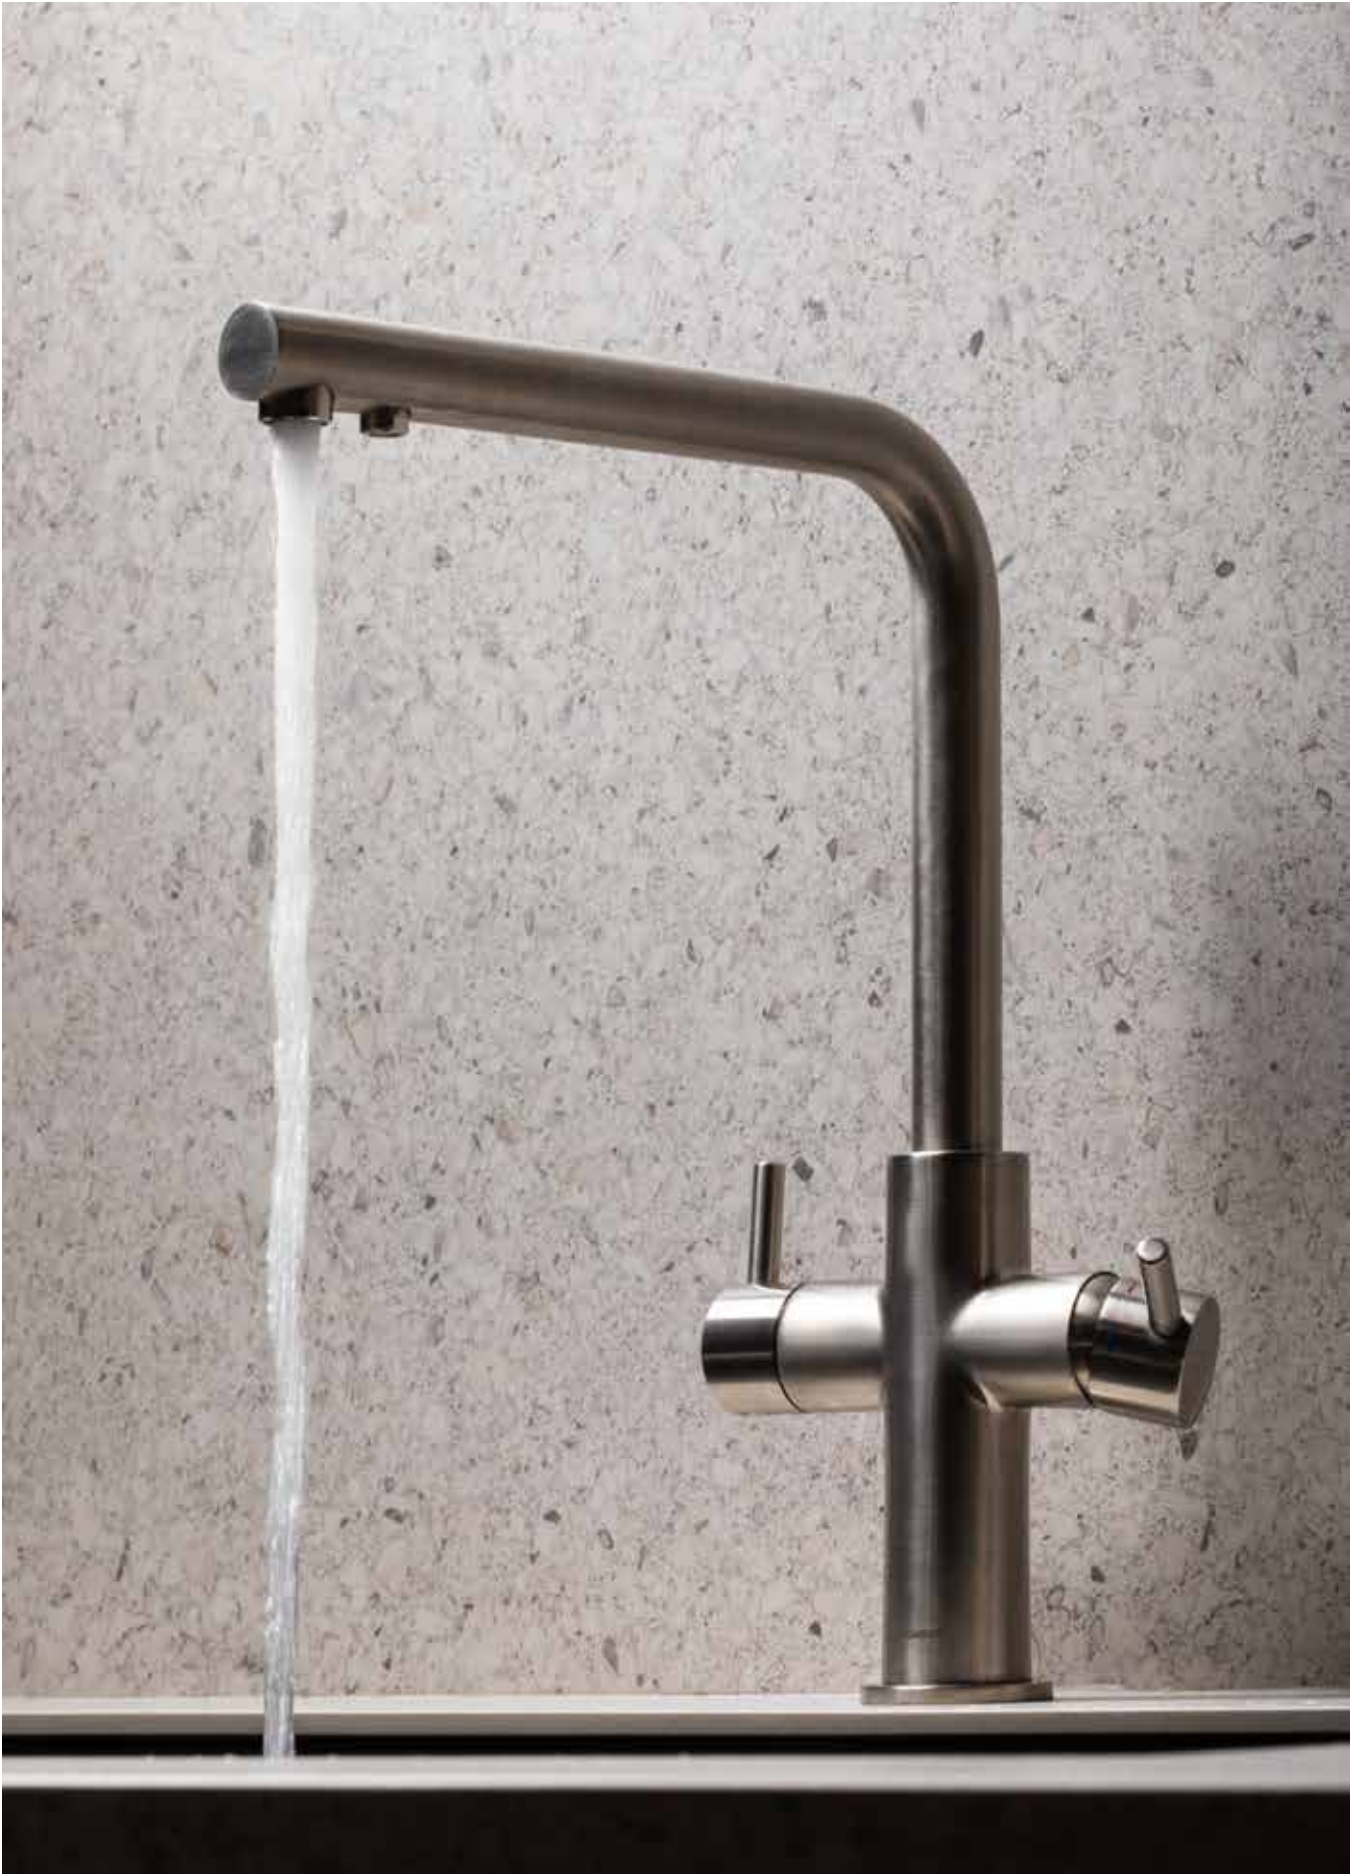

FINISHES:

Chrome

Brushed Nickel

Matt Black

Anthracite

Soft Bronze

		QAR	USD
BDM-REV-365-CP	Chrome	2515.00	685.00
BDM-REV-365-NB	Brushed Nickel	2895.00	789.00
BDM-REV-365-MB	Matt Black	2830.00	771.00
BDM-REV-365-AN	Anthracite	2990.00	815.00
BDM-REV-365-SBZ	Soft Bronze	3330.00	907.00