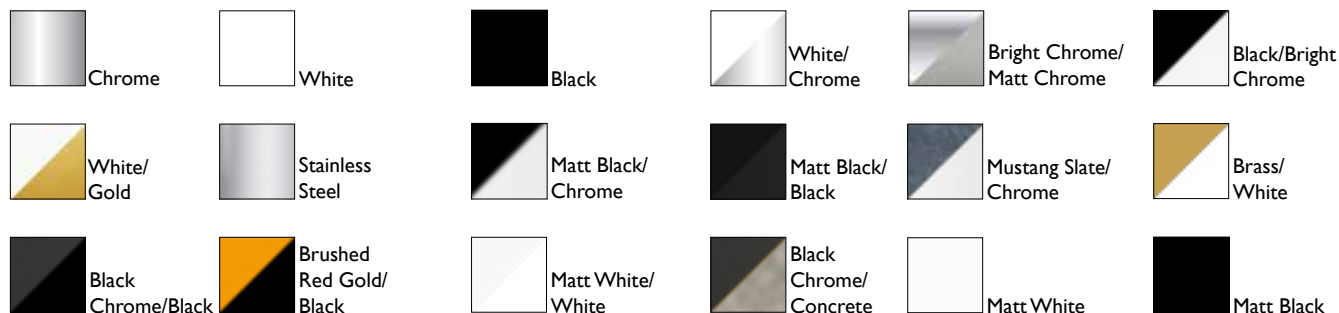

QAR	USD
GEB-115-882-KJ-1	White/Chrome	340.00	93.00
GEB-115-882-KH-1	Bright Chrome/Matt Chrome	380.00	104.00
GEB-115-882-KM-1	Black/ Bright Chrome	340.00	93.00
GEB-115-882-KK-1	White/Gold	340.00	93.00
GEB-115-882-SN-1	Stainless Steel	595.00	162.00
GEB-115-882-14-1	Matt Black/Chrome	425.00	116.00
GEB-115-882-16-1	Matt Black/Black	540.00	147.00

Sigma21
Flush Plate
Dual Flush

Sigma30
Flush Plate
Dual flush
for Sigma 80/120 mm Cisterns

		QAR	USD
GEB-115-884-JM-1	Mustang Slate/Chrome	1320.00	360.00
GEB-115-652-SI-1	Brass/White	2025.00	552.00
GEB-115-651-JV-1	Black Chrome/Concrete	2275.00	620.00
GEB-115-650-SJ-1	Brushed Red Gold/Black	2025.00	552.00

		QAR	USD
GEB-115-883-KH-1	Bright Chrome/Matt Chrome	315.00	86.00
GEB-115-883-14-1	Matt Black/Chrome	450.00	123.00
GEB-115-883-16-1	Matt Black/Black	560.00	153.00
GEB-115-883-01-1	Matt White/White	595.00	162.00

Sigma 60
Flush Plate
Dual Flush
for Sigma 80/120 mm Cisterns

		QAR	USD
GEB-115-640-GH-1	Brushed Chrome	1480.00	403.00
GEB-115-641-GH-1	Cover Frame	580.00	158.00

BAGNODESIGN
ABS Flush Plate (Dual Flush)
Compatible with Sigma 80/120

NEW

BAGNODESIGN
ABS Flush Plate (Dual Flush)
Compatible with Sigma 80/120

NEW

		QAR	USD
BDP-P21-0110-CP	Chrome	240.00	65.00
BDP-P21-0110-MB	Matt Black	290.00	79.00

		QAR	USD
BDP-P21-0210-CP	Chrome	240.00	65.00
BDP-P21-0210-MB	Matt Black	290.00	79.00

FINISHES: