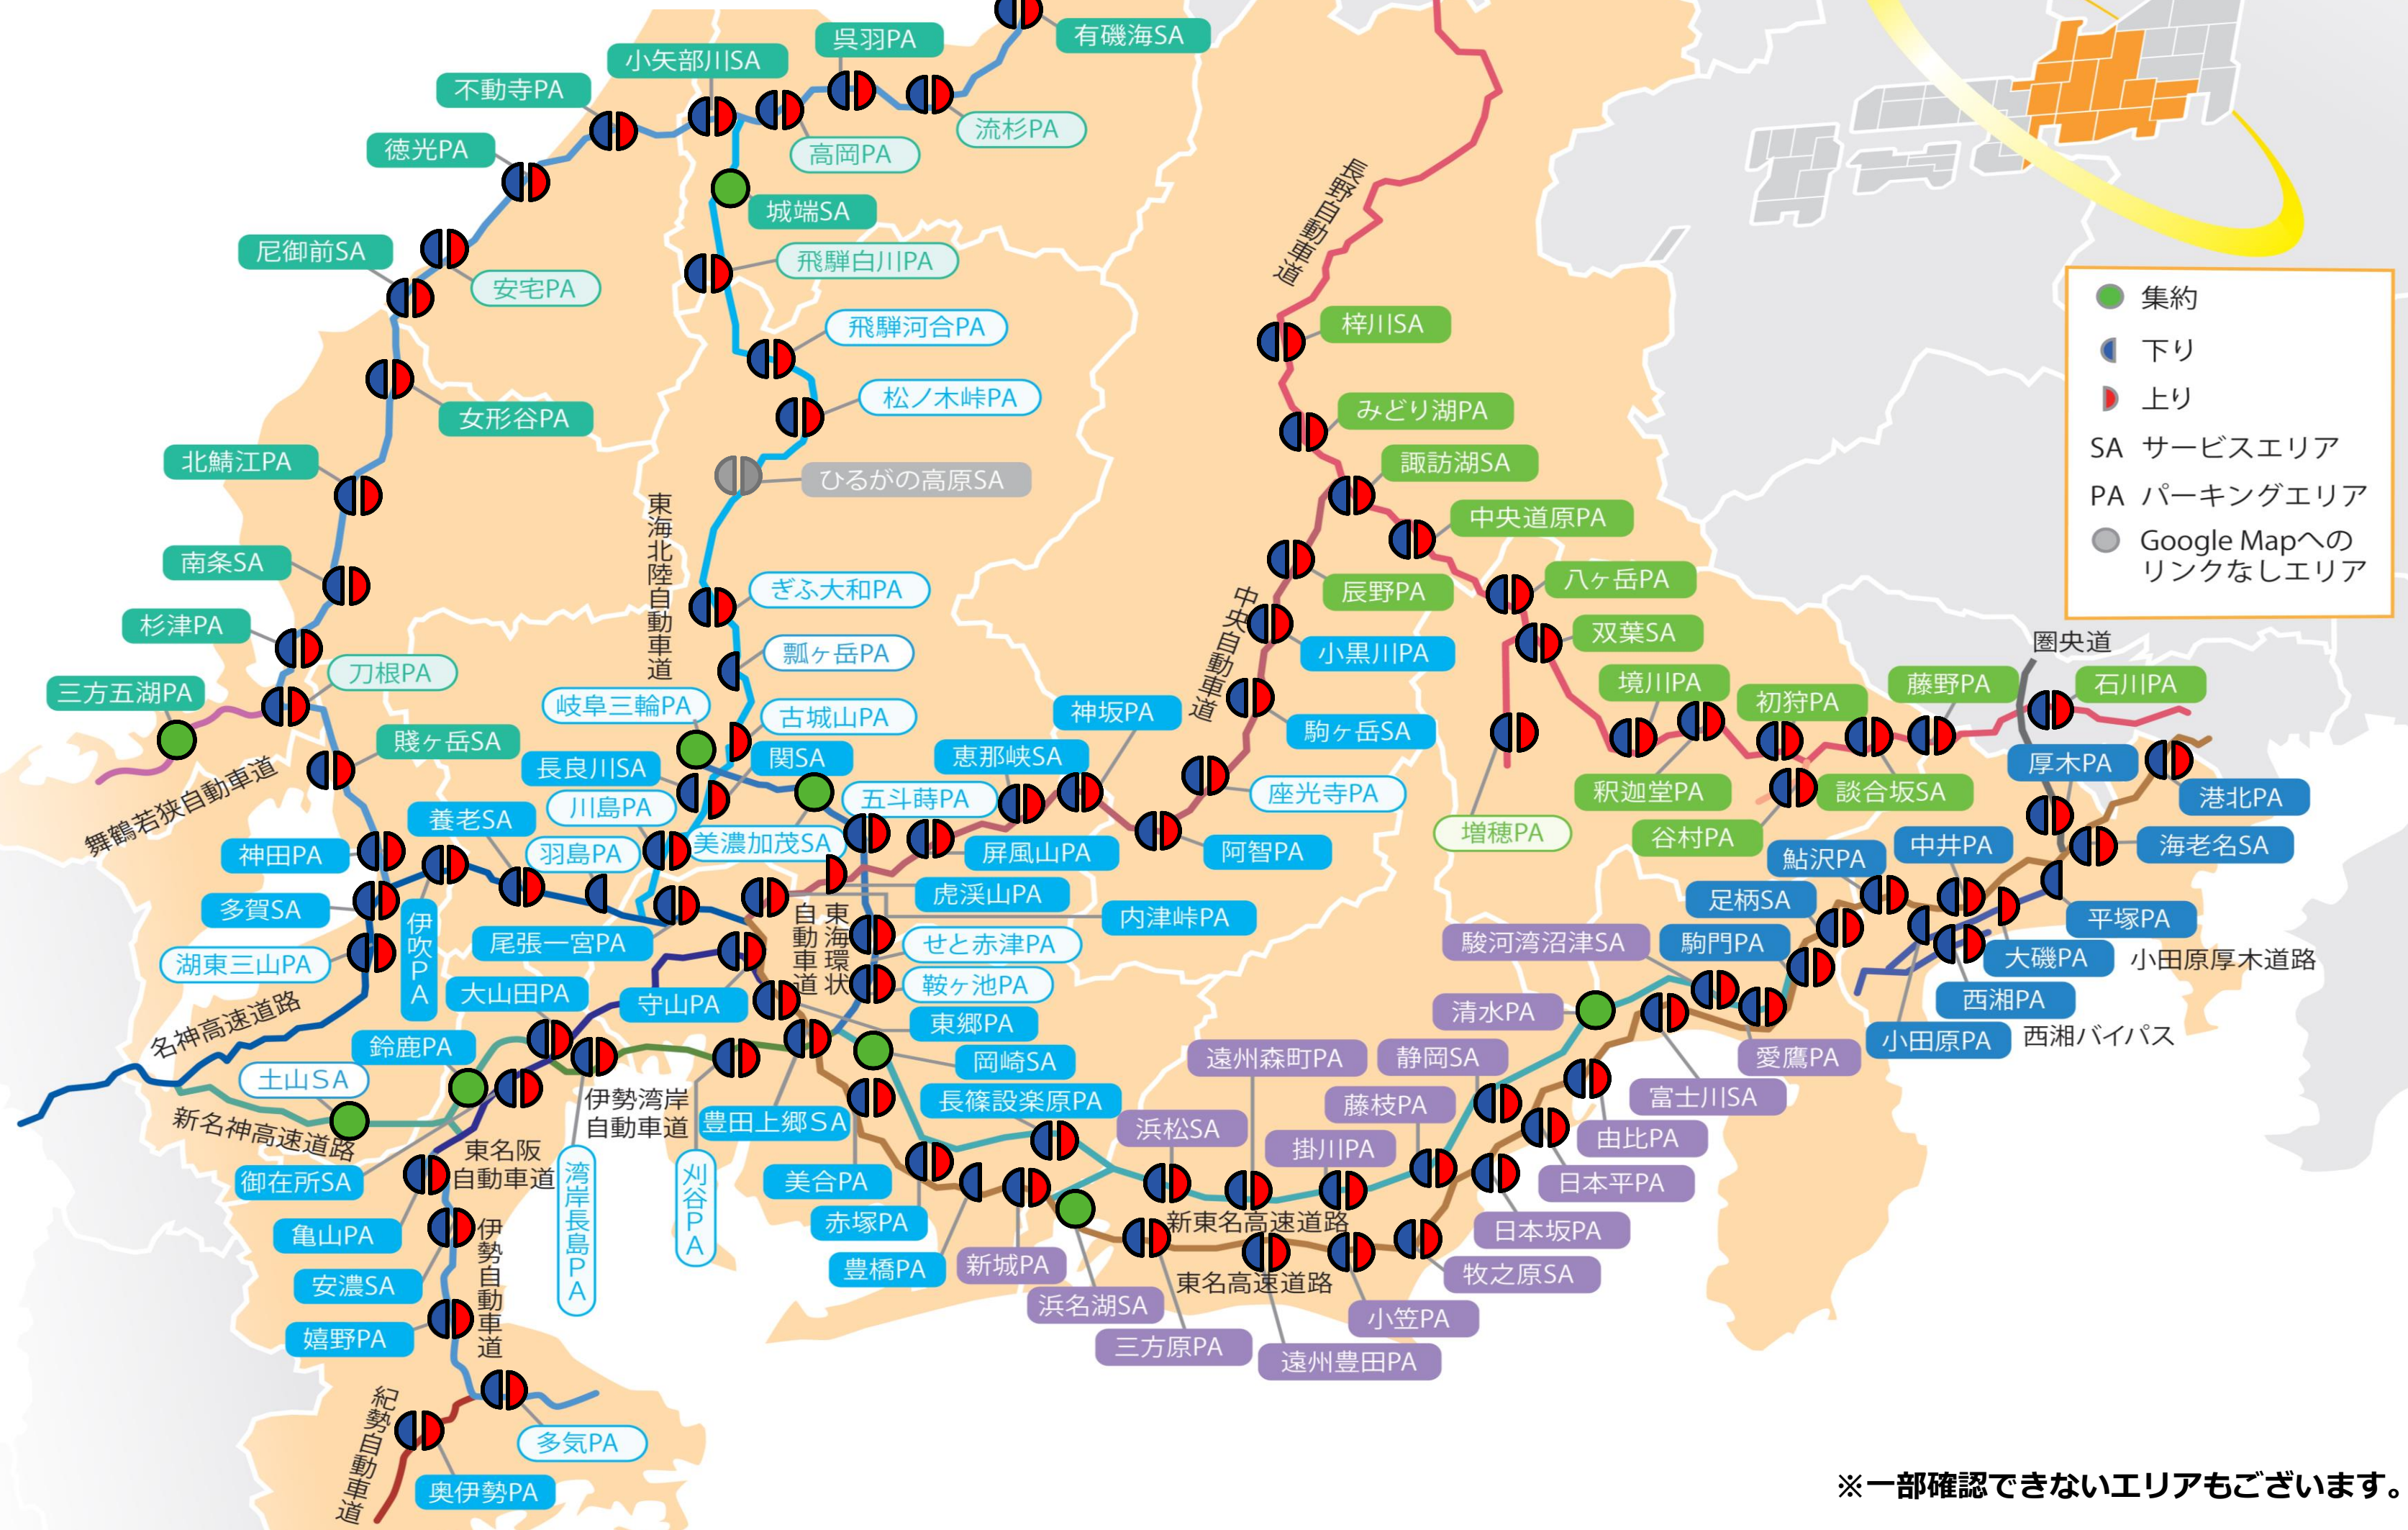

サービスエリア・パーキングエリア エリア混雑マップ

各アイコンからGoogle Mapで各エリアへ移動します。
 Google Mapが開いたらタブの「混雑する時間帯」をご覧ください。
 上下・集約など右側凡例をご確認ください。

- 集約
- 下り
- 上り
- SA サービスエリア
- PA パーキングエリア
- Google Mapへのリンクなしエリア

※一部確認できないエリアもございます。