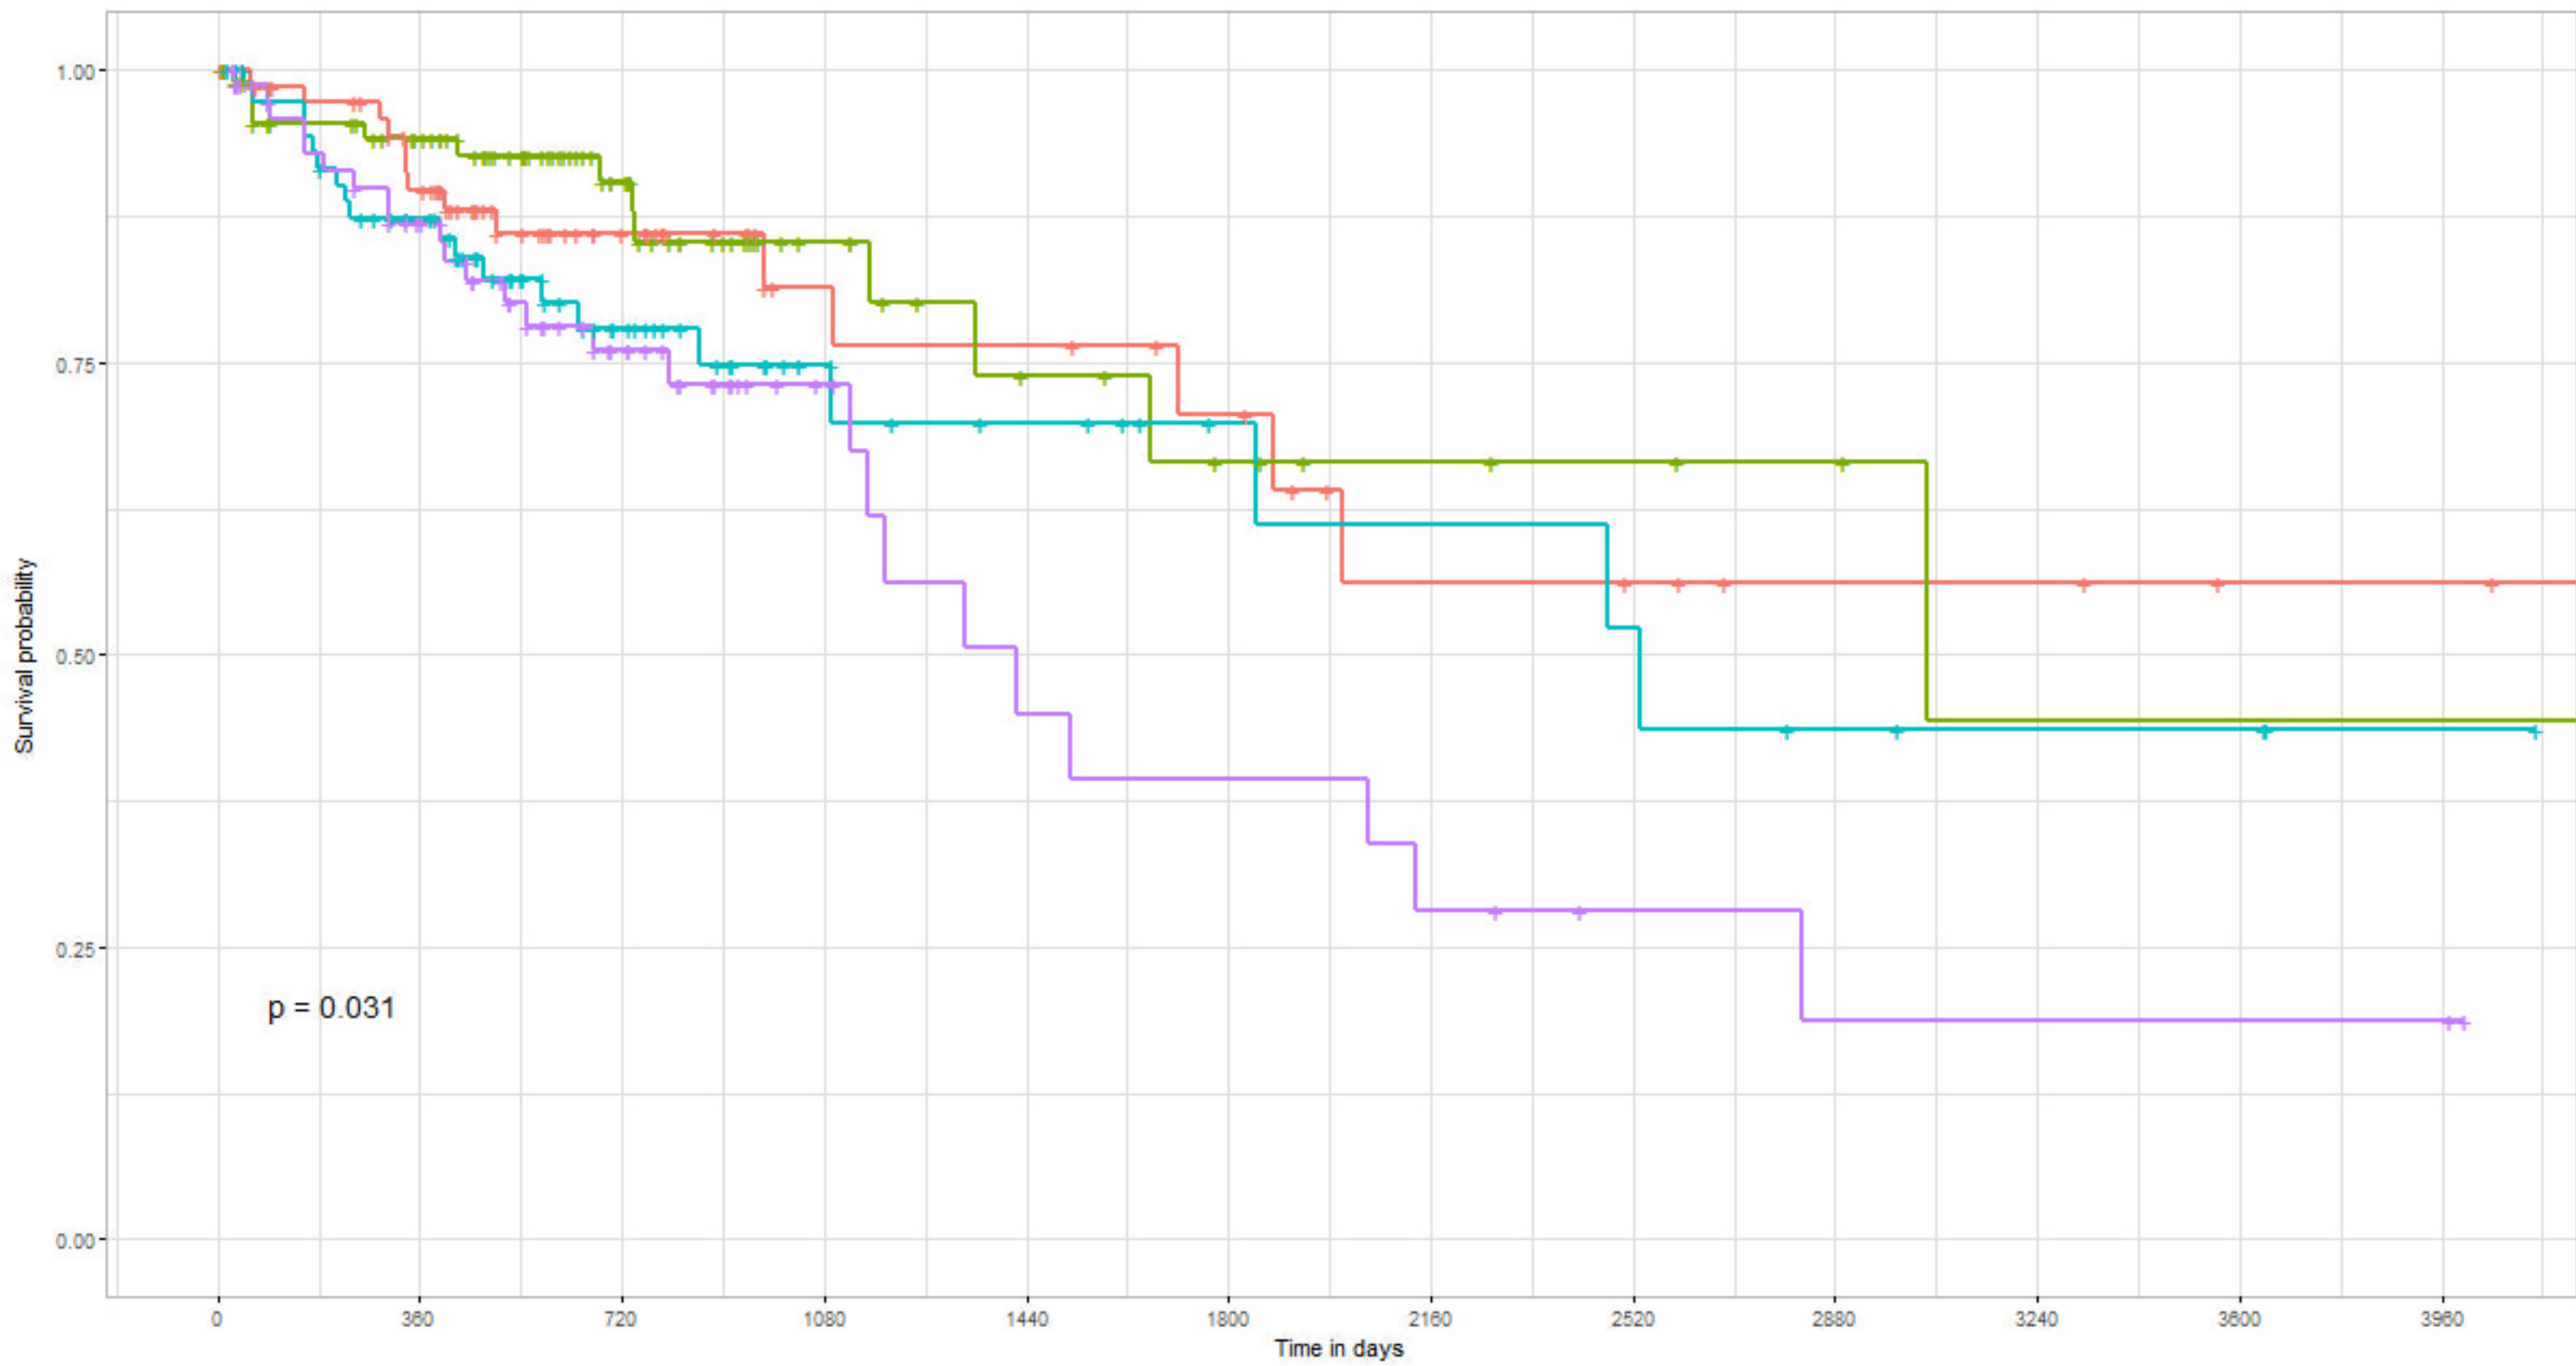

Strata age=1 age=2 age=3 age=4

Number at risk

Strata	0	360	720	1080	1440	1800	2160	2520	2880	3240	3600	3960
age=1	86	59	31	16	15	12	7	6	4	4	2	2
age=2	98	71	39	18	11	8	6	5	4	2	2	2
age=3	79	56	31	16	12	8	7	6	4	3	3	1
age=4	81	55	32	14	8	7	5	3	2	2	2	2

Time in days