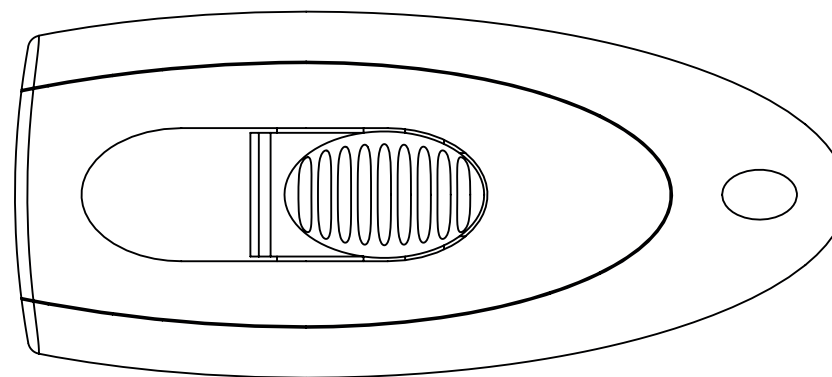

Zeefdruk | Laser graving | Individuele benaming

Bedrukbaar gebied

Drukspecificaties:

- ▶ CMYK kleurinstelling
- ▶ Bij voorkeur vectormappen
- ▶ 300 dpi voor roosters