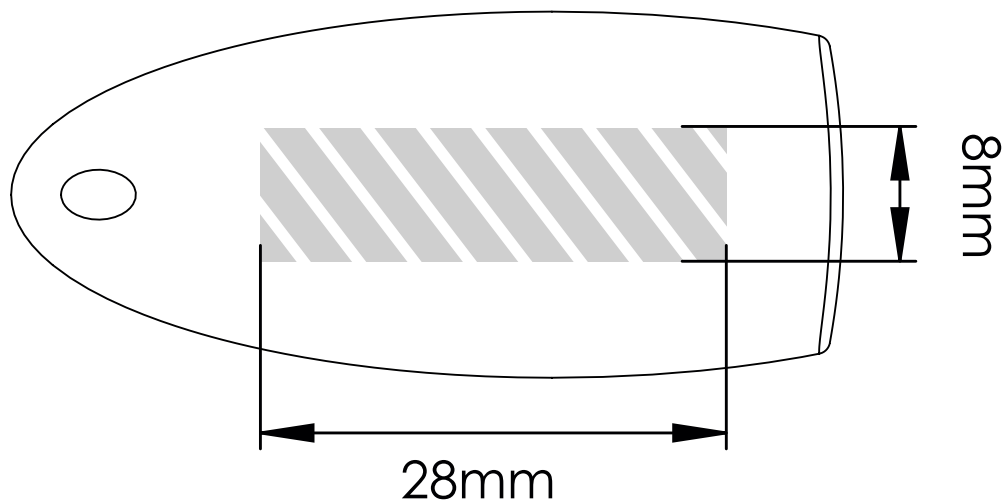

Zeefdruk | Laser graving | Individuele benaming

Bedrukbaar gebied

Drukspecificaties:

- ▶ CMYK kleurinstelling
- ▶ Bij voorkeur vectormappen
- ▶ 300 dpi voor roosters