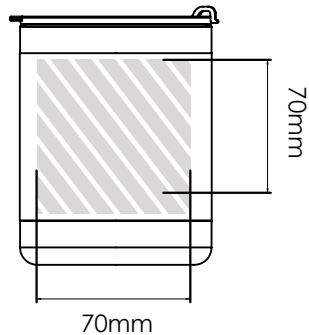

Zeefdruk | Fotodruk

Laser graving

Individuele benaming

Full Wrap Print

Bedrukbaar gebied

Drukspecificaties:

- ▶ CMYK kleurinstelling
- ▶ Bij voorkeur vectormappen
- ▶ 300 dpi voor roosters