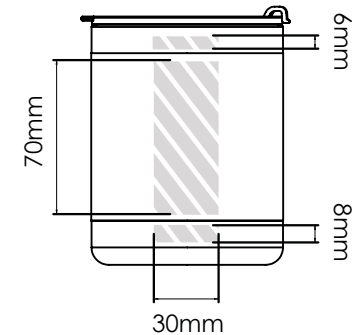

Zeefdruk | Fotodruk

Laser graving

Individuele benaming

Full Wrap Print

Bedrukbaar gebied

Drukspecificaties:

- ▶ CMYK kleurinstelling
- ▶ Bij voorkeur vectormappen
- ▶ 300 dpi voor roosters