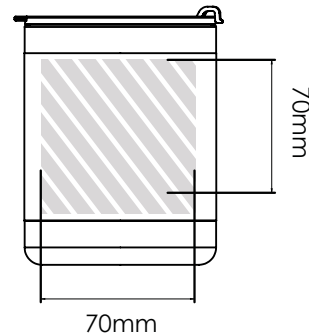

Zeefdruk | Fotodruk

Laser graving

Individuele benaming

Full Wrap Print

Bedrukbaar gebied

Drukspecificaties:

- ▶ CMYK kleurinstelling
- ▶ Bij voorkeur vectormappen
- ▶ 300 dpi voor roosters