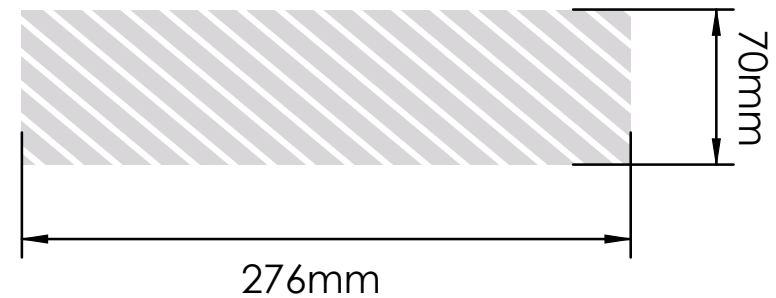

Zeefdruk | Fotodruk

Laser graving

Individuele benaming

Full Wrap Print

Bedrukbaar gebied

Drukspecificaties:

- ▶ CMYK kleurinstelling
- ▶ Bij voorkeur vectormappen
- ▶ 300 dpi voor roosters