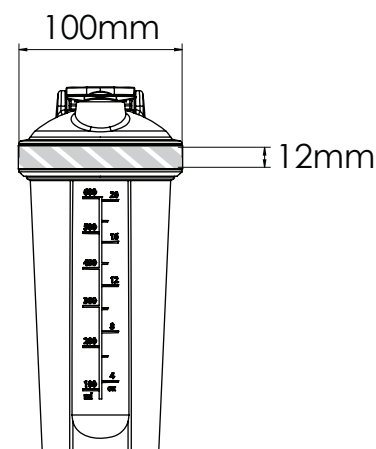

Ponizszy przewodnik nadruku został przygotowany dla projektanta grafiki. W przypadku jesli brak takiej osoby w przedsiębiorstwie, Flashbay chętnie opracuje elementy graficzne i/lub tekst, które można przesłać w tym celu na adres kierownika prowadzącego Flashbay. Po przedłożeniu grafiki firmie Flashbay, przesłany zostanie do oceny wirtualny plik PDF. Możemy następnie uwzględnić dokonane modyfikacje.

Drukowanie sitowe

Grawerowanie laserem | Nazwy indywidualne

750ml