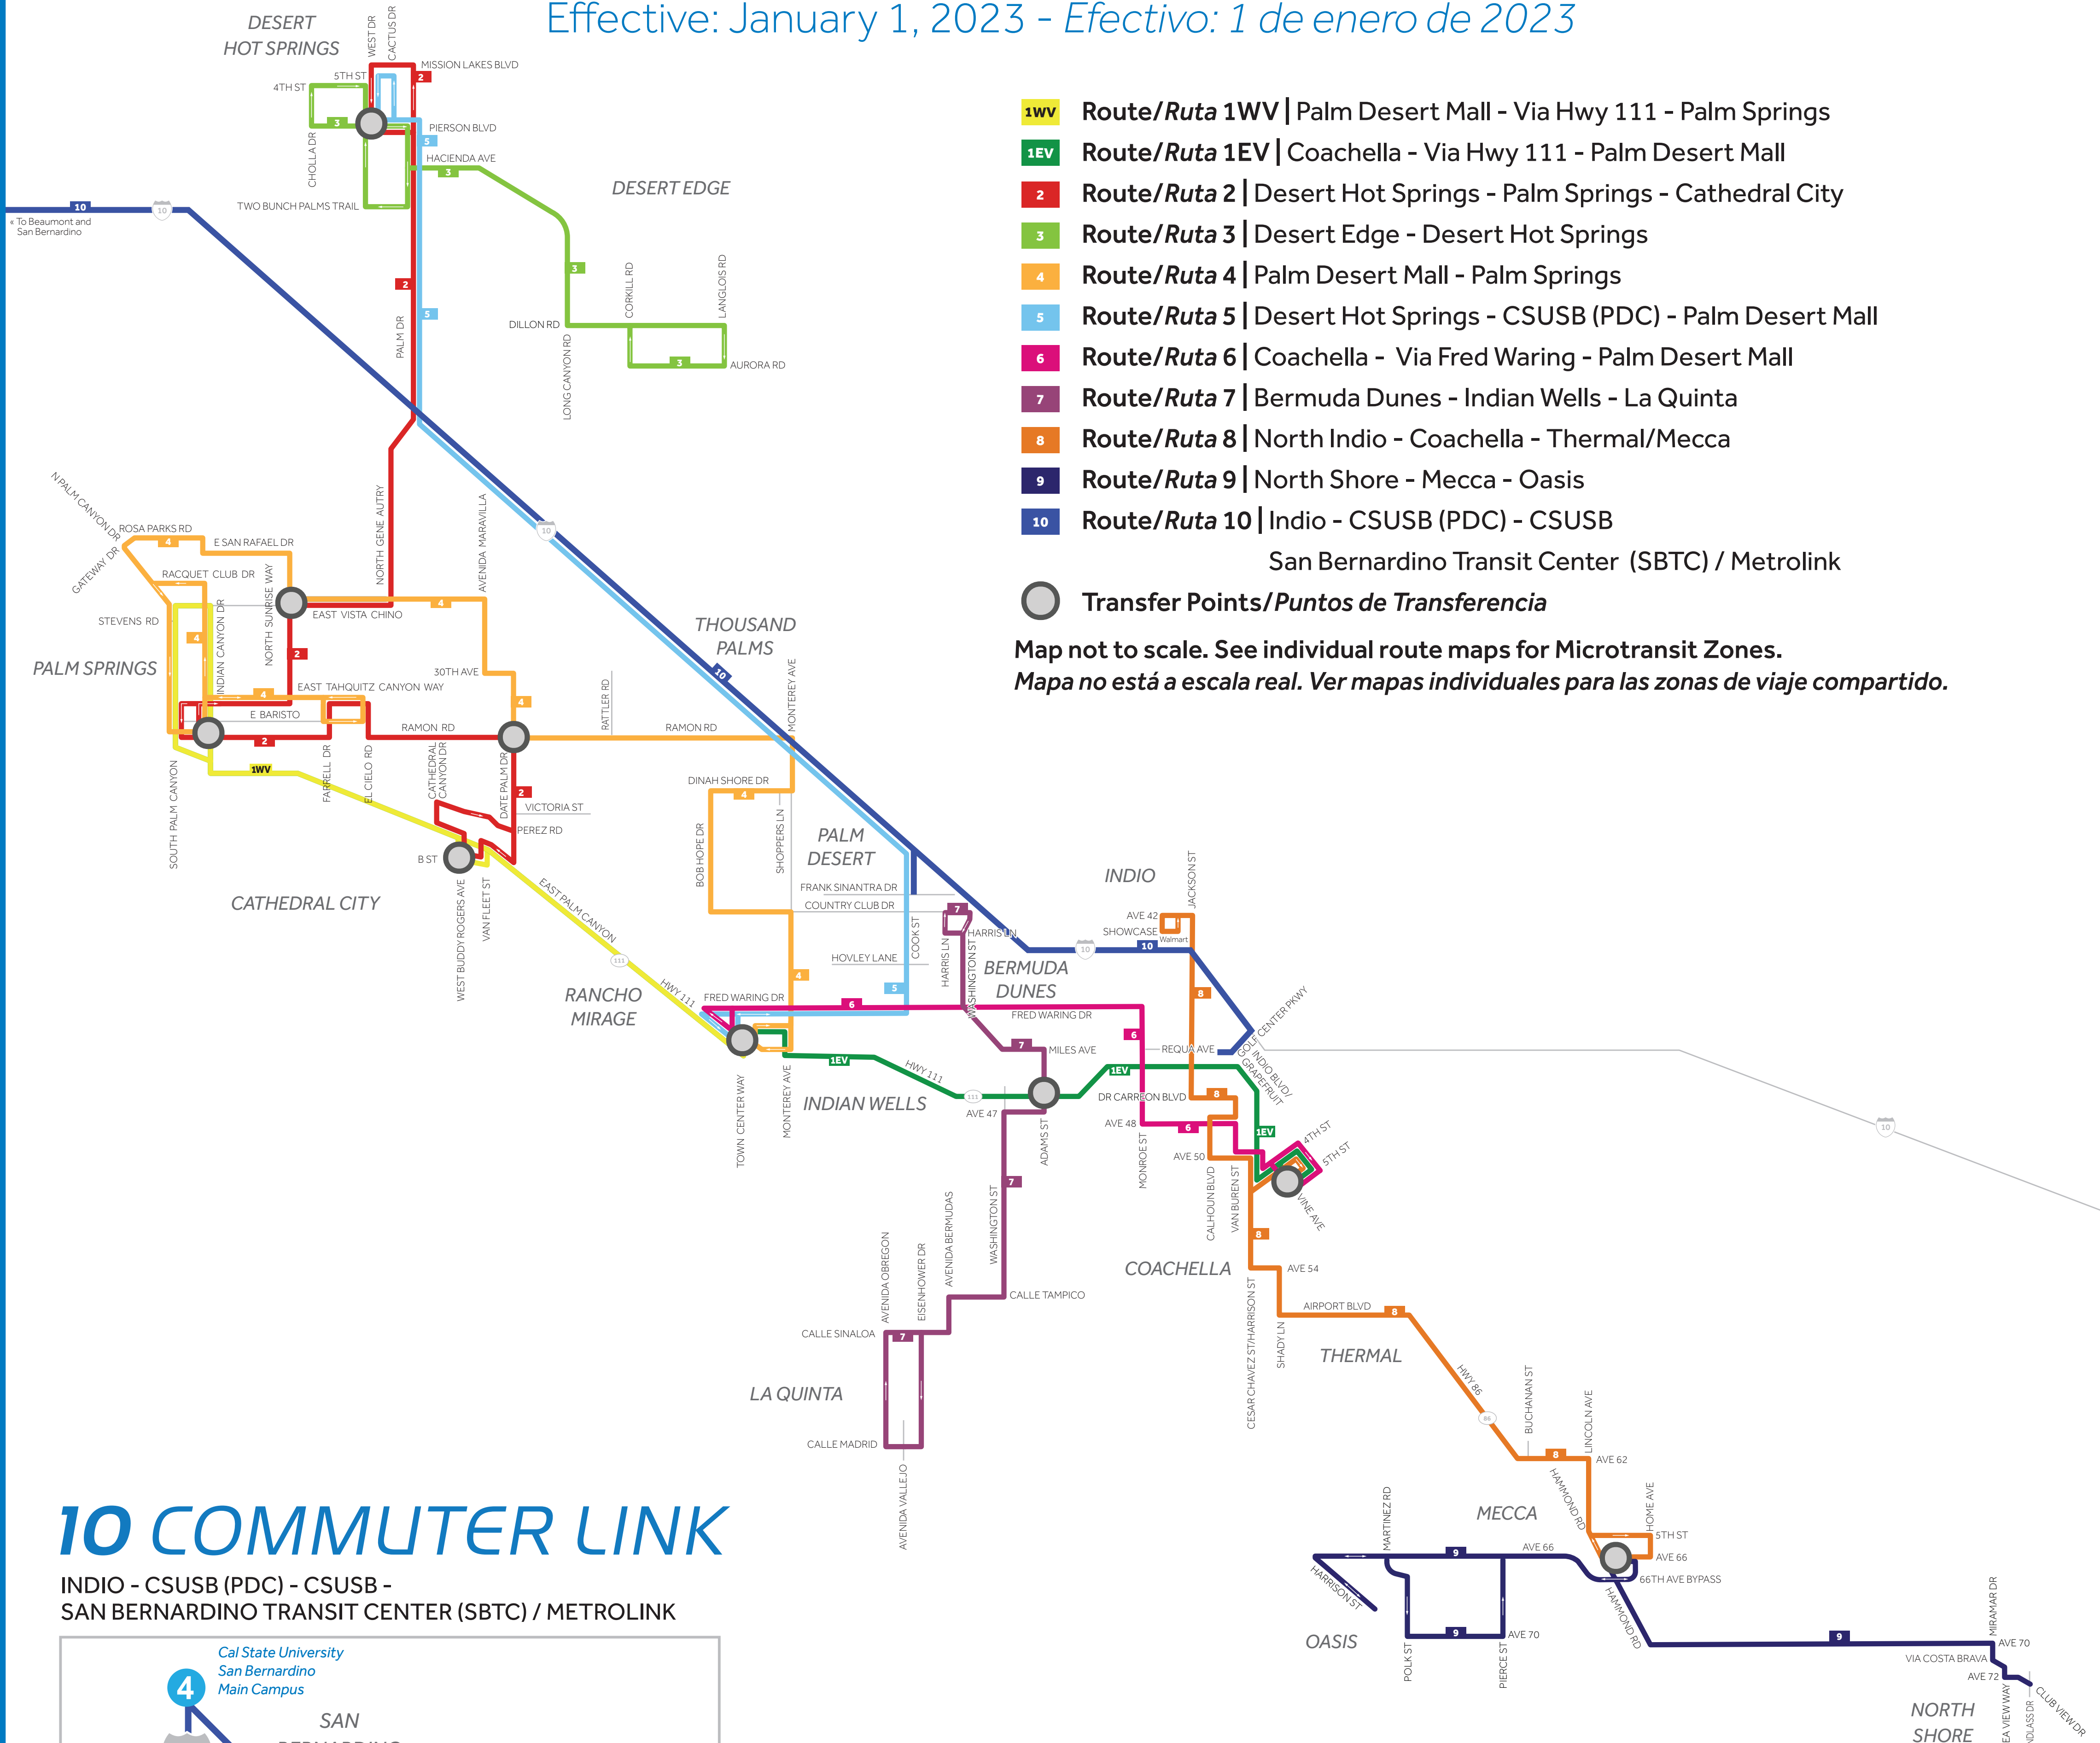

# SYSTEM MAP - MAPA DEL SISTEMA

Effective: January 1, 2023 - Efectivo: 1 de enero de 2023

- 1WV** Route/Ruta 1WV | Palm Desert Mall - Via Hwy 111 - Palm Springs
- 1EV** Route/Ruta 1EV | Coachella - Via Hwy 111 - Palm Desert Mall
- 2** Route/Ruta 2 | Desert Hot Springs - Palm Springs - Cathedral City
- 3** Route/Ruta 3 | Desert Edge - Desert Hot Springs
- 4** Route/Ruta 4 | Palm Desert Mall - Palm Springs
- 5** Route/Ruta 5 | Desert Hot Springs - CSUSB (PDC) - Palm Desert Mall
- 6** Route/Ruta 6 | Coachella - Via Fred Waring - Palm Desert Mall
- 7** Route/Ruta 7 | Bermuda Dunes - Indian Wells - La Quinta
- 8** Route/Ruta 8 | North Indio - Coachella - Thermal/Mecca
- 9** Route/Ruta 9 | North Shore - Mecca - Oasis
- 10** Route/Ruta 10 | Indio - CSUSB (PDC) - CSUSB

San Bernardino Transit Center (SBTC) / Metrolink

● Transfer Points/Puntos de Transferencia

Map not to scale. See individual route maps for Microtransit Zones.  
 Mapa no está a escala real. Ver mapas individuales para las zonas de viaje compartido.

## 10 COMMUTER LINK

INDIO - CSUSB (PDC) - CSUSB -  
 SAN BERNARDINO TRANSIT CENTER (SBTC) / METROLINK