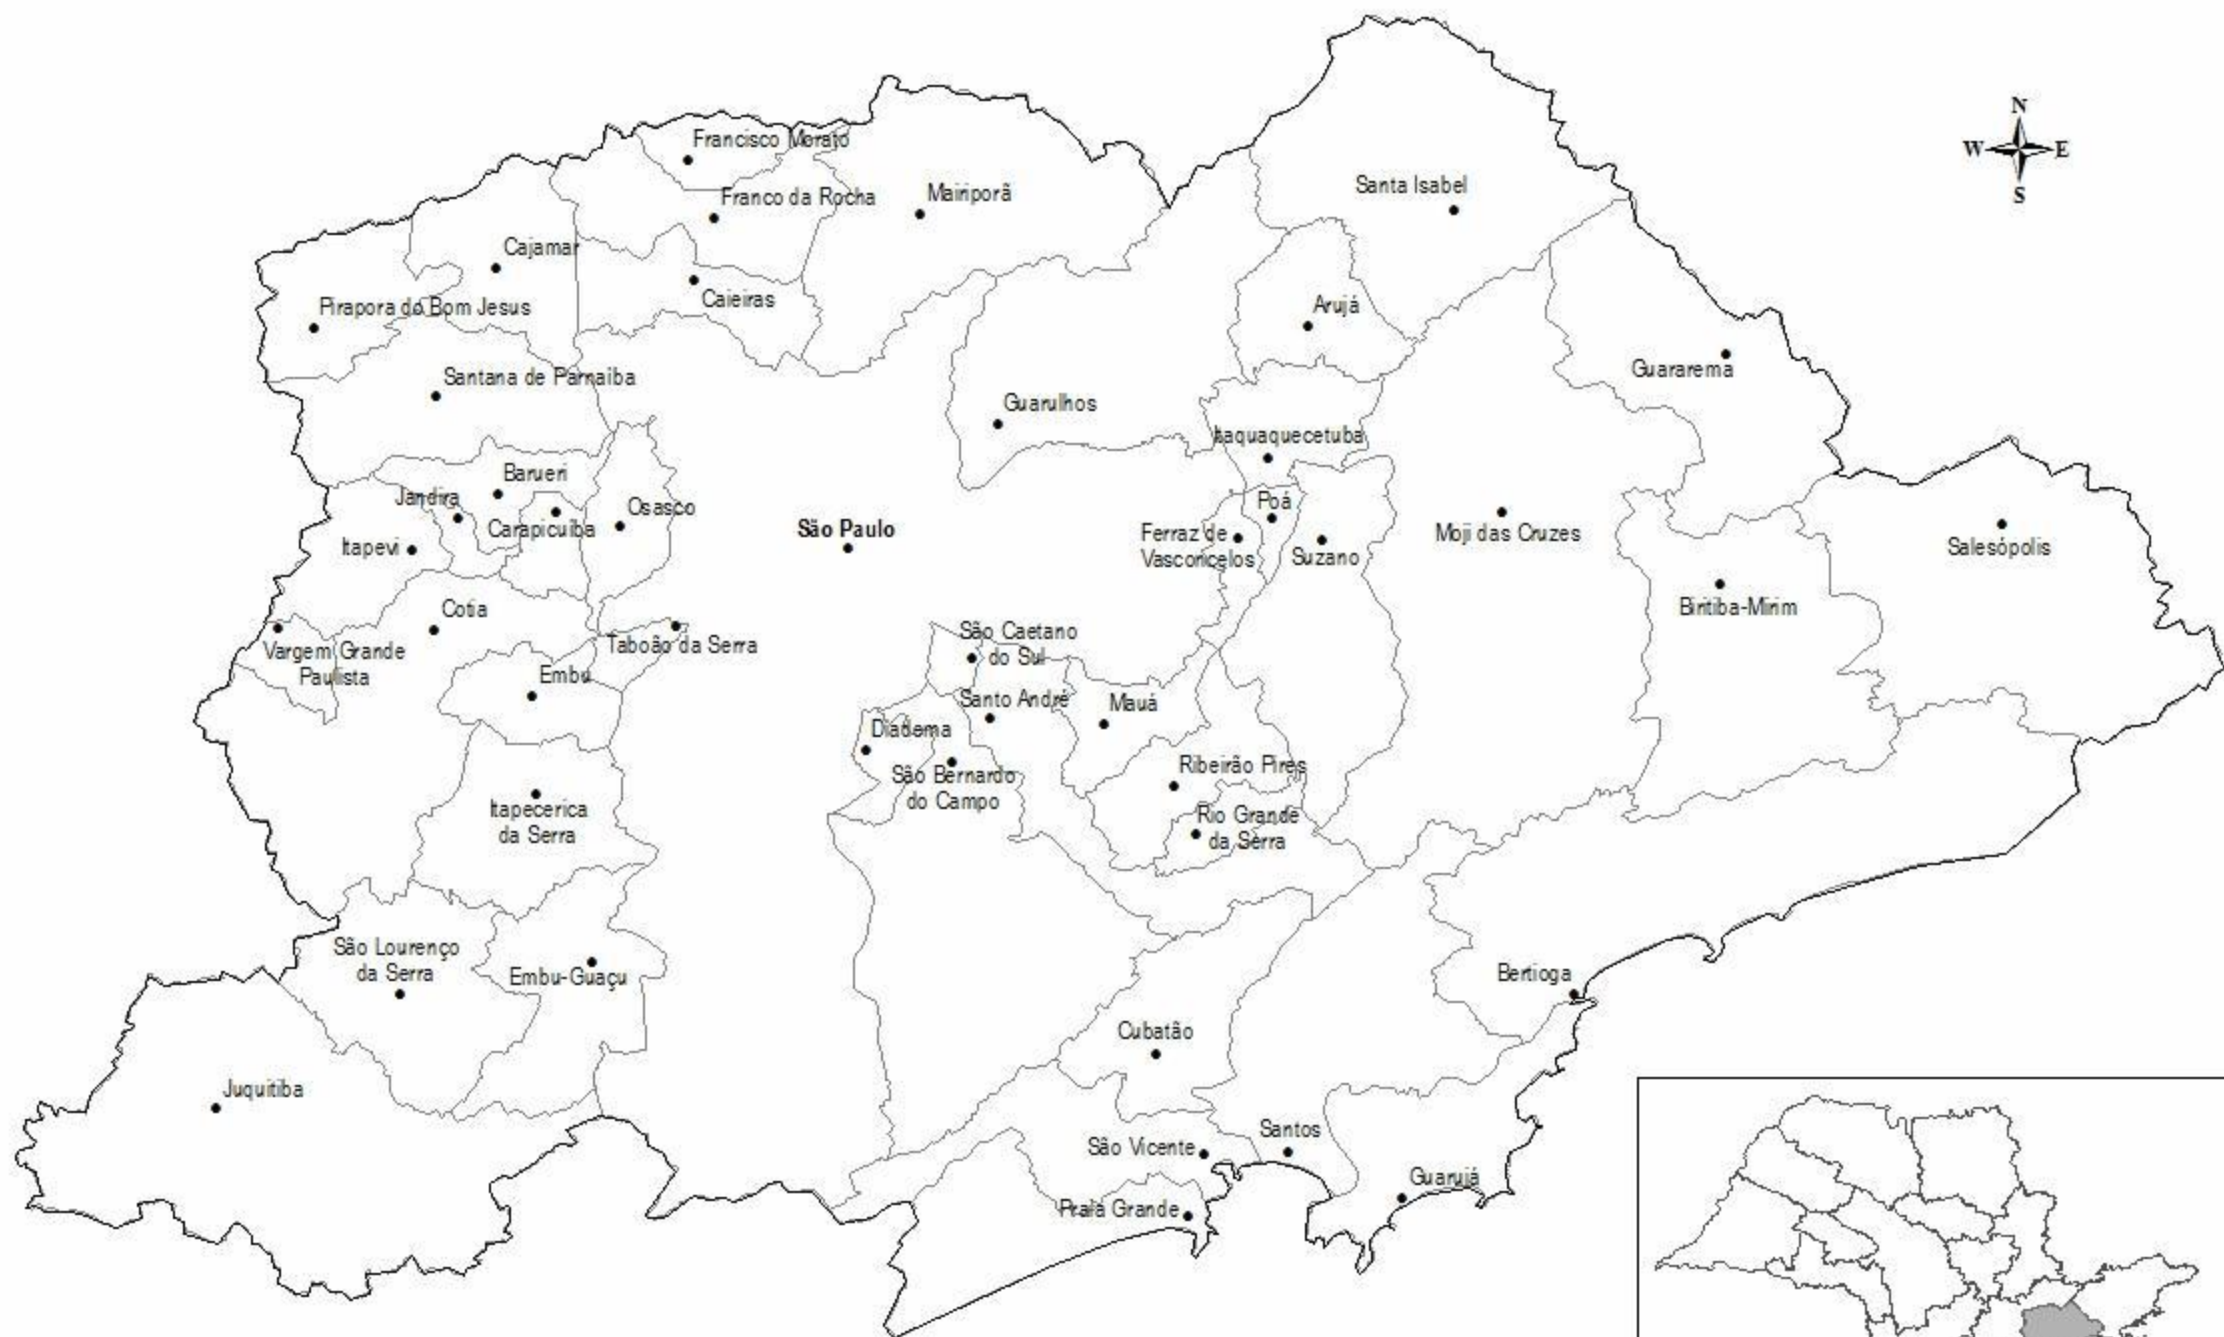

# MUNICÍPIOS DA MESORREGIÃO METROPOLITANA DE SÃO PAULO

[www.mapasparacolorir.com.br](http://www.mapasparacolorir.com.br)

Elaborado a partir de base cartográfica do IBGE

0 200 400 800 Km