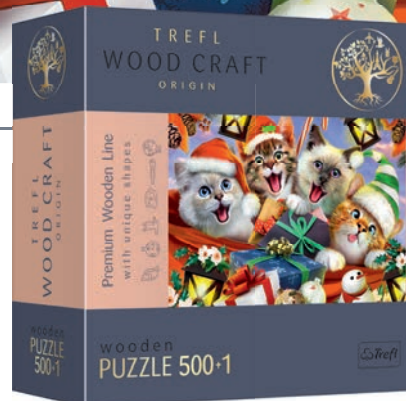

TREFFL
WOOD CRAFT
ORIGIN

ONLINE CAMPAIGN

wooden
PUZZLE 500+1

20172*

Festive Cats

*Oferta ważna do wyczerpania asortymentu
/ Offer subject to availability / Продажа до
окончания складских запасов

ONLINE CAMPAIGN

wooden
PUZZLE 500+1

20173*

Festive Dogs

*Oferta ważna do wyczerpania asortymentu
/ Offer subject to availability / Продажа до
окончания складских запасов

The mark of
responsible forestry
FSC® C118922

5 900511 201826 >