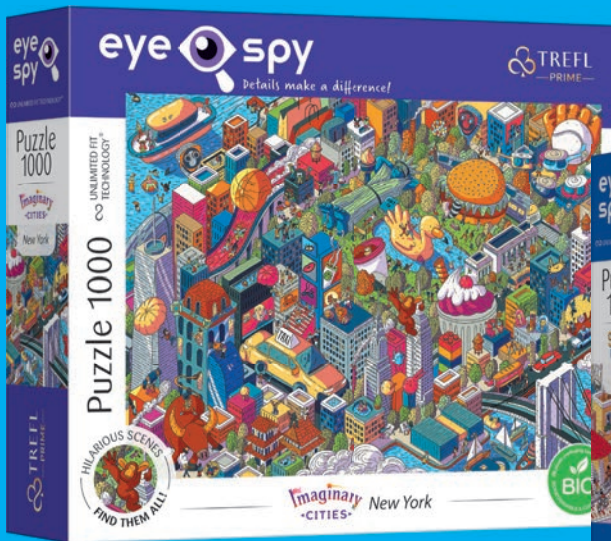

Tiger's Nap by Asia Orlando

UNLIMITED FIT TECHNOLOGY[®]

The finest puzzle experience

PL Wskocz do zwariowanego świata ilustracji z puzzlami Eye-Spy! Seria składa się z trzech grup tematycznych - Imaginary Cities, Sneaky Peakers oraz naszej nowości Time Travel. Przedstawione ilustracje zostały wykonane z dbałością o każdy szczegół, a elementy i scenki na nich ukryte potrafią zaskoczyć. Imaginary Cities przeniesie Cię do zwariowanego i abstrakcyjnego Nowego Yorku oraz Rzymu, gdzie wszystko jest możliwe. Ze Sneaky Peakers poczujesz się jak tajemniczy obserwator życia codziennego mieszkańców Amsterdamu i Paryża. W Time Travel odbędziesz podróż między historycznym a teraźniejszym Londynem oraz przeniesiesz się ze współczesnego Sidney do przyszłości. Daj się zaskoczyć ilością szczegółów. Przypatrz się dokładnie poszczególnym obrazom i odnajdź w nich historie nasycone dużą dawką humoru!