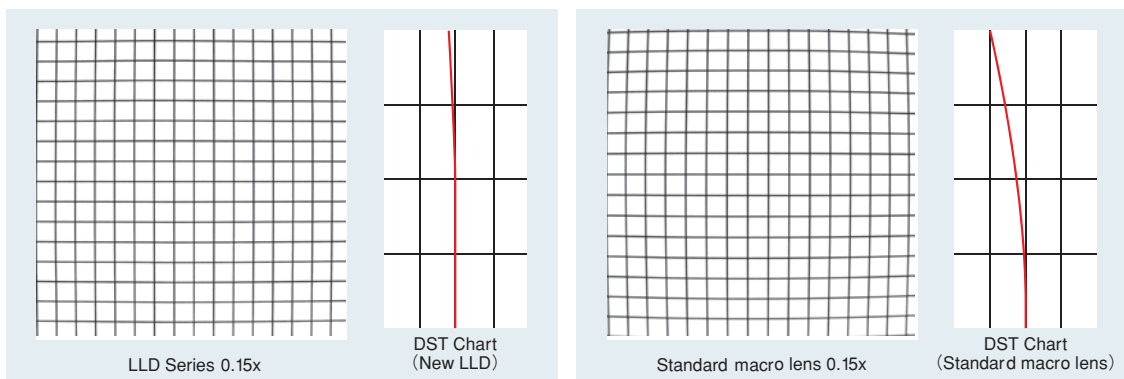

International Sales Offices

VST Europe (Amsterdam)
TEL: +31-20-305-1310

VST Thailand (Bangkok)
TEL: +662-278-6808

VST Korea (Seoul)
TEL: +82-2-2183-3848

VST Taiwan (Taipei)
TEL: +886-2-2531-2036

VST America (Chicago)
TEL: +1-847-952-3800

VST Europe (Paris)
TEL: +33-6-51-12-12-01

VST Vietnam (Hanoi)
TEL: +84-24-6327-8566

VST Shenzhen (Shenzhen)
TEL: +86-755-8273-1420

VST Taiwan (Hsinchu)
TEL: +886-3-668-1381

VST America (Dallas)
TEL: +1-972-773-9686

VST EU (Poland)
TEL: +48-22-492-6683

VST India (Bengaluru)
TEL: +91-80888-31893

VST Shenzhen (Shanghai)
TEL: +86-21-6255-0725

VST Mexico (Tijuana)
TEL: +52-664-380-6169