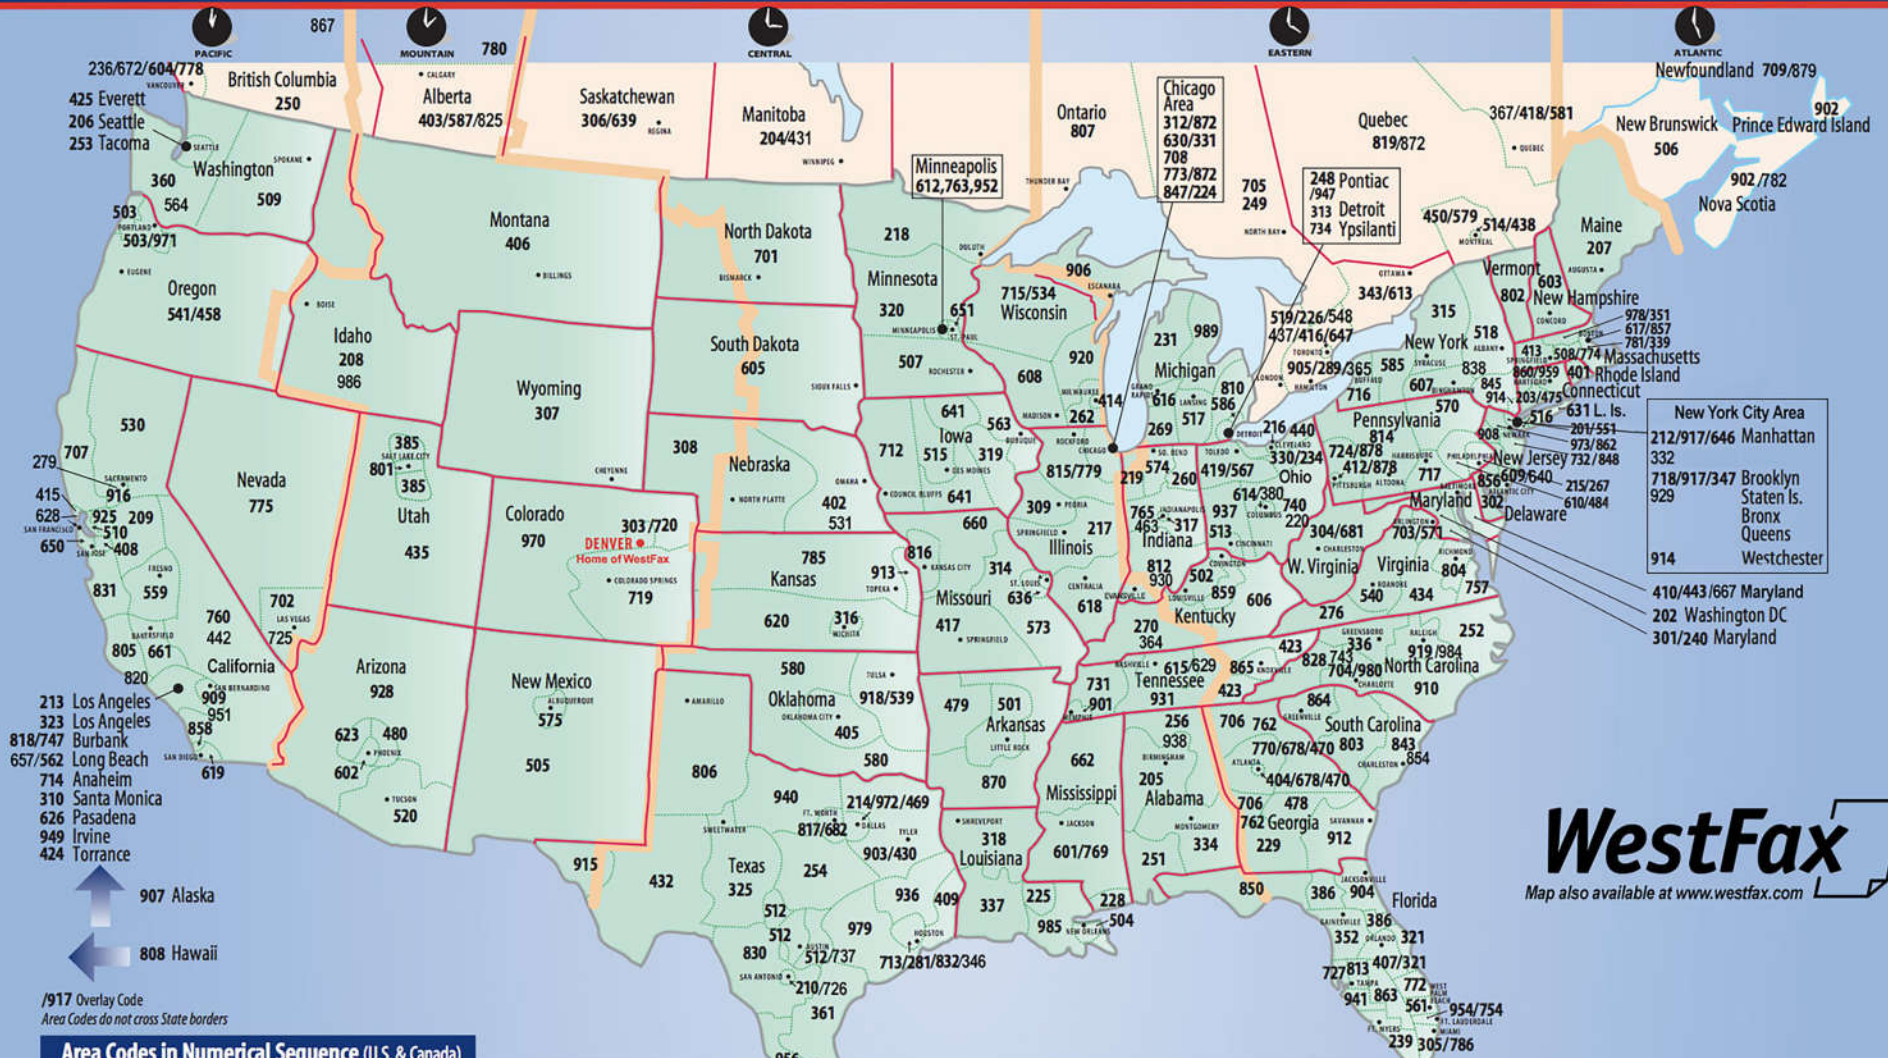

WestFax Area Code Map

New York City Area
212/917/646 Manhattan
332
718/917/347 Brooklyn
Staten Is.
Bronx
Queens
914 Westchester
410/443/667 Maryland
202 Washington DC
301/240 Maryland

WestFax
Map also available at www.westfax.com

Area Codes in Numerical Sequence (U.S. & Canada)

201 NJ	214 TX	229 GA	254 TX	302 DE	315 NY	334 AL	365 ON	408 CA	425 WA	450 PQ	503 OR	516 NY	551 NJ	579 QC	607 NY	651 MN	702 NV	716 NY	737 TX	773 IL	802 VT	816 MO	847 IL	865 TN	906 MI	919 NC	947 MI	979 TX
202 DC	220 OH	231 MI	256 AL	303 CO	316 KS	336 LA	367 PQ	409 TX	430 TX	458 OR	504 LA	517 MI	559 CA	580 OK	608 WI	657 CA	703 VA	717 PA	740 OH	774 MA	803 SC	817 TX	848 NJ	867 NT	907 AK	920 WI	949 CA	980 NC
203 CT	215 PA	234 OH	260 IN	304 WV	317 IN	337 LA	380 OH	410 MD	431 MB	463 IN	505 NM	518 NY	561 FL	581 QC	609 NJ	660 MO	704 NC	718 NY	743 NC	775 NV	804 VA	818 CA	850 FL	870 AR	908 NJ	925 CA	951 CA	984 NC
204 MB	216 OH	236 BC	262 WI	305 FL	318 LA	339 MA	385 UT	412 PA	432 TX	469 TX	506 NB	519 ON	562 CA	585 NY	610 PA	661 CA	705 ON	719 CO	747 CA	778 BC	805 CA	819 PQ	854 SC	872 IL	909 CA	928 AZ	952 MN	985 LA
205 AL	217 IL	239 FL	267 PA	306 SK	319 IA	343 ON	386 FL	413 MA	434 VA	470 GA	507 MN	520 AZ	563 IA	586 MI	612 MN	662 MS	706 GA	720 CO	754 FL	779 IL	806 TX	820 CA	856 NJ	873 PQ	910 NC	929 NY	954 FL	986 ID
206 WA	218 MN	240 MD	269 MI	307 WY	320 MN	346 TX	401 RI	414 WI	435 UT	475 CT	508 MA	530 CA	564 WA	587 AB	613 ON	667 MD	707 CA	724 PA	757 VA	780 AB	807 ON	825 AB	857 MA	878 PA	912 GA	930 IN	956 TX	989 MI
207 ME	219 IN	248 MI	270 KY	308 NE	321 FL	347 NY	402 NE	415 CA	437 ON	478 GA	509 WA	531 NE	567 OH	601 MS	628 CA	669 CA	708 IL	725 NV	760 CA	781 MA	808 HI	830 TX	858 CA	879 NF	913 KS	931 TN	959 CT	
208 ID	220 OH	249 ON	276 VA	309 IL	323 CA	351 MA	403 AB	416 ON	438 QC	479 AR	510 CA	534 WI	570 PA	602 AZ	629 TN	672 BC	709 NF	726 TX	763 MN	782 NF	810 MI	831 CA	859 KY	901 TN	914 NY	936 TX	970 CO	
209 CA	224 IL	250 BC	279 CA	310 CA	325 TX	352 FL	404 GA	417 MO	440 OH	480 AZ	512 TX	539 OK	571 VA	603 NH	640 NJ	678 GA	712 IA	727 FL	765 IN	785 KS	812 IN	832 TX	860 CT	902 NS	915 TX	937 OH	971 OR	
210 TX	225 LA	251 AL	281 TX	312 IL	330 OH	360 WA	405 OK	418 PQ	442 CA	484 PA	513 OH	540 VA	573 MO	604 BC	646 NY	681 WV	713 TX	731 TN	769 MS	786 FL	813 FL	838 NY	862 NJ	903 TX	916 CA	938 AL	972 TX	
212 NY	226 ON	252 NC	289 ON	313 MI	331 IL	361 TX	406 MT	419 OH	443 MD	501 AR	514 PQ	541 OR	574 IN	605 SD	647 ON	682 TX	714 CA	732 NJ	770 GA	787 PR	814 PA	843 SC	863 FL	904 FL	917 NY	939 PR	973 NJ	
213 CA	228 MS	253 WA	301 MD	314 MO	332 NY	364 KY	407 FL	423 TN	443 MD	502 KY	515 IA	548 ON	575 NM	606 KY	650 CA	701 ND	715 WI	734 MI	772 FL	801 UT	815 IL	845 NY	864 SC	905 ON	918 OK	940 TX	978 MA	

Caribbean & Other Islands

242 Bahamas	670 C.N.M.I.
246 Barbados	671 Guam
264 Anguilla	758 St. Lucia
268 Antigua/Barbuda	767 Dominica
284 B.V.I.	784 St. Vincent
340 U.S.V.I.	787/939 Puerto Rico
345 Cayman Islands	809/829/849 Dominican Republic
441 Bermuda	868 Trinidad & Tobago
473 Grenada	869 St. Kitts & Nevis
649 Turks & Caicos	876 Jamaica
664 Montserrat	721 Sint Maarten
684 American Samoa	
758 St. Lucia