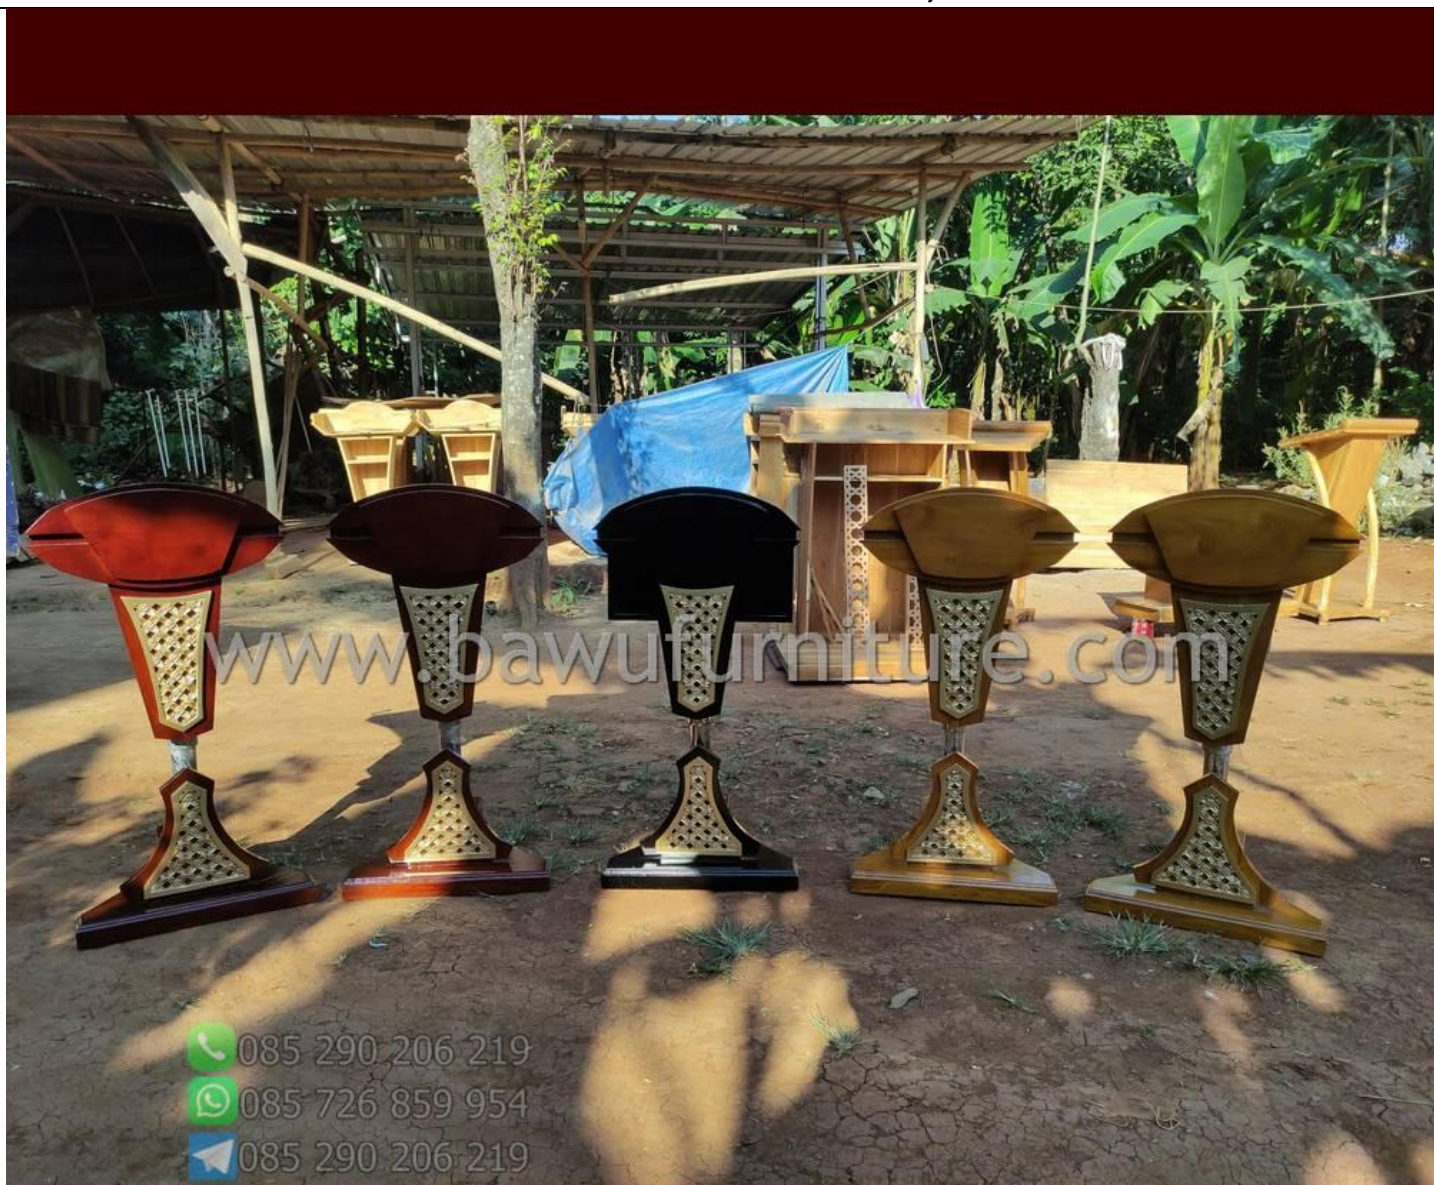

Best Seller Podium Minimalis Stainless Kombinasi Kayu Jati Solid

Harga : Rp 2.450.000 + Logo Decal Wood : Rp 150.000

Podium Jokowi Stock Komb Stainless Naik-Turun, Size : 60x45x110 cm.

085 290 206 219
085 726 859 954
085 290 206 219
bawufurniture@gmail.com