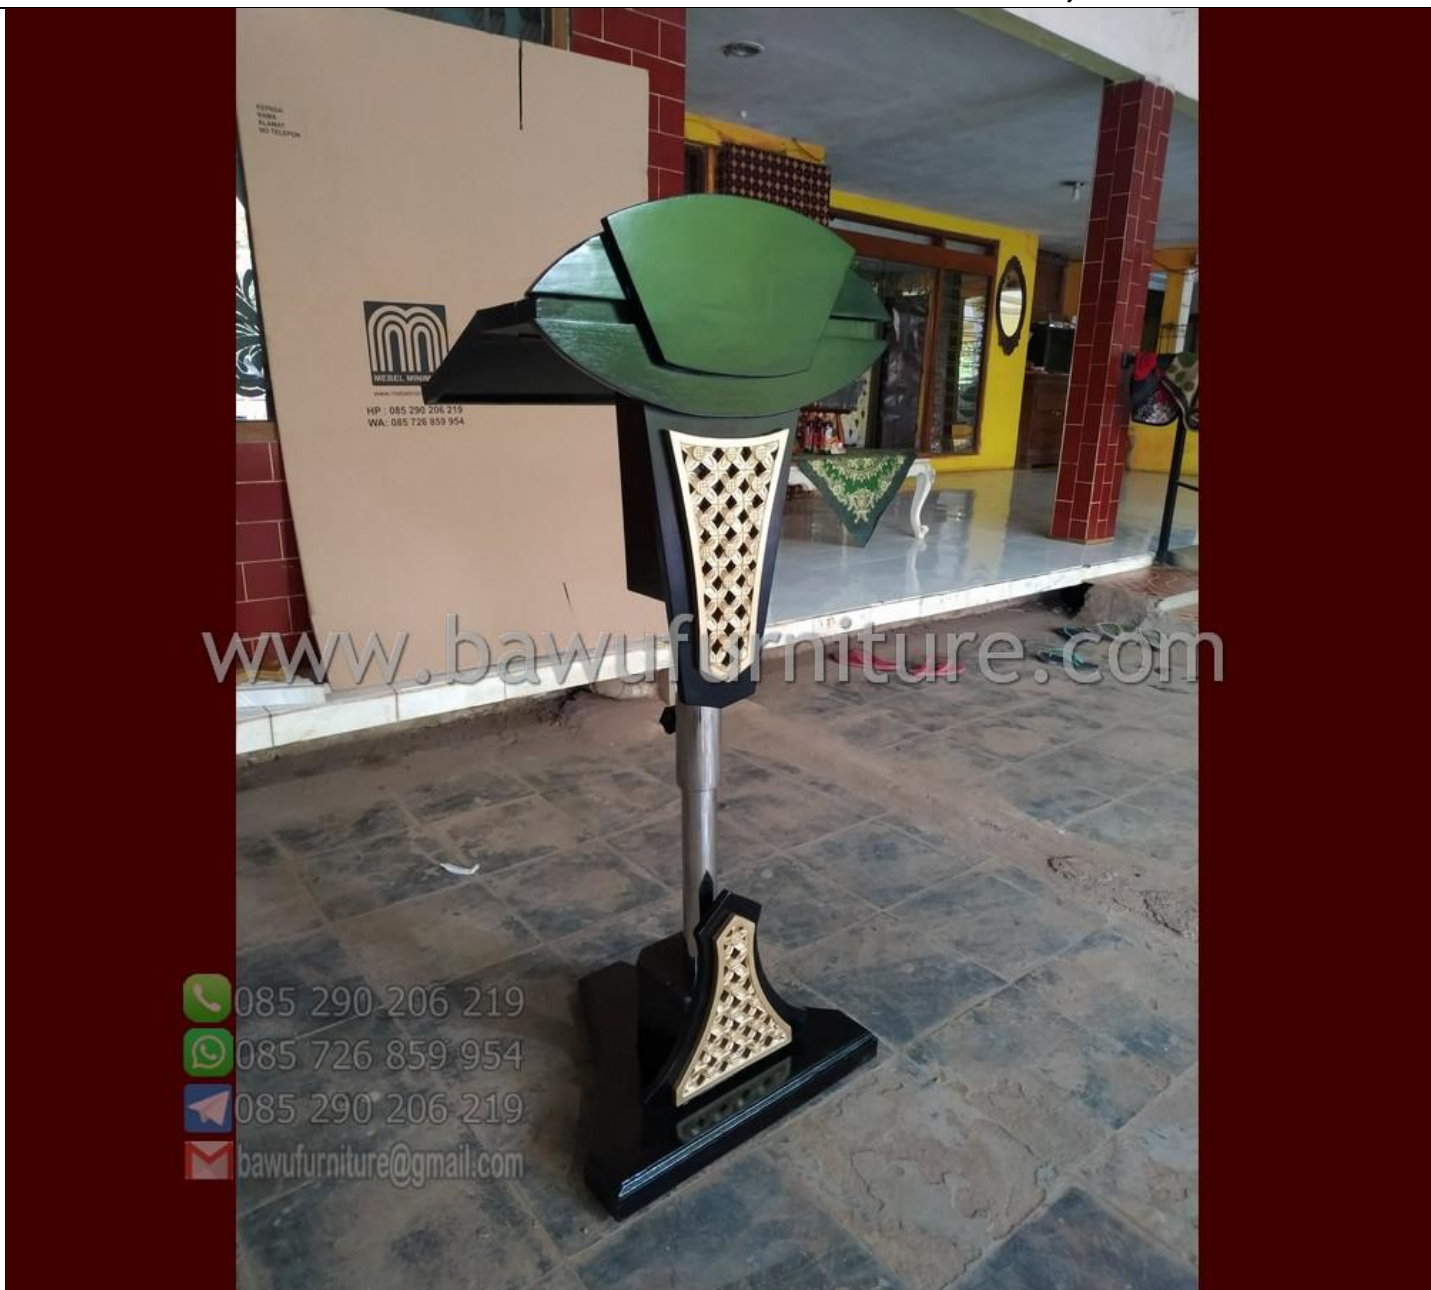

Best Seller Podium Minimalis Stainless Kombinasi Kayu Jati Solid

Harga : Rp 2.550.000 + Logo Decal Wood : Rp 150.000

Podium Jokowi Warna Hitam Emas Kombinasi Stainless Naik-Turun, Size : 60x45x110 cm.