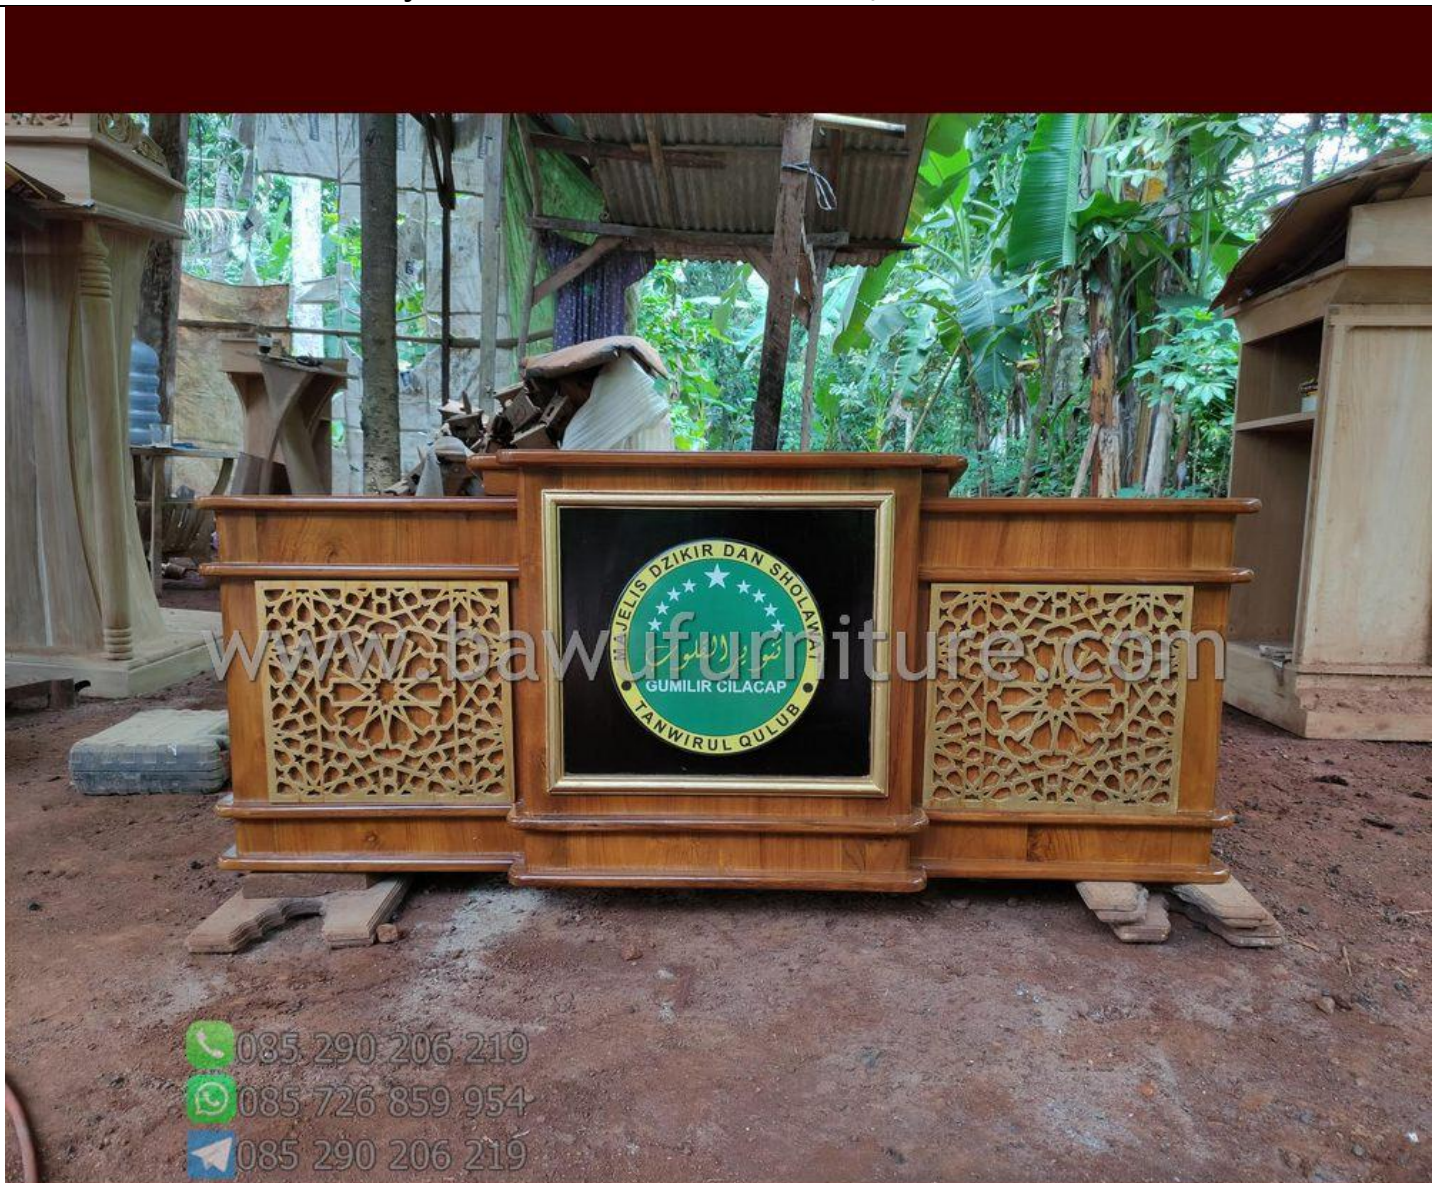

Mimbar Masjid Podium Jati Warna Natural, Size : 80x100x117 cm.

Best Seller Podium Minimalis Stainless Kombinasi Kayu Jati Solid

Harga : Rp 2.650.000 + Logo Decal Wood : Rp 150.000

Mimbar Masjid Podium Jati Warna Natural, Size : 130x150x50 cm.