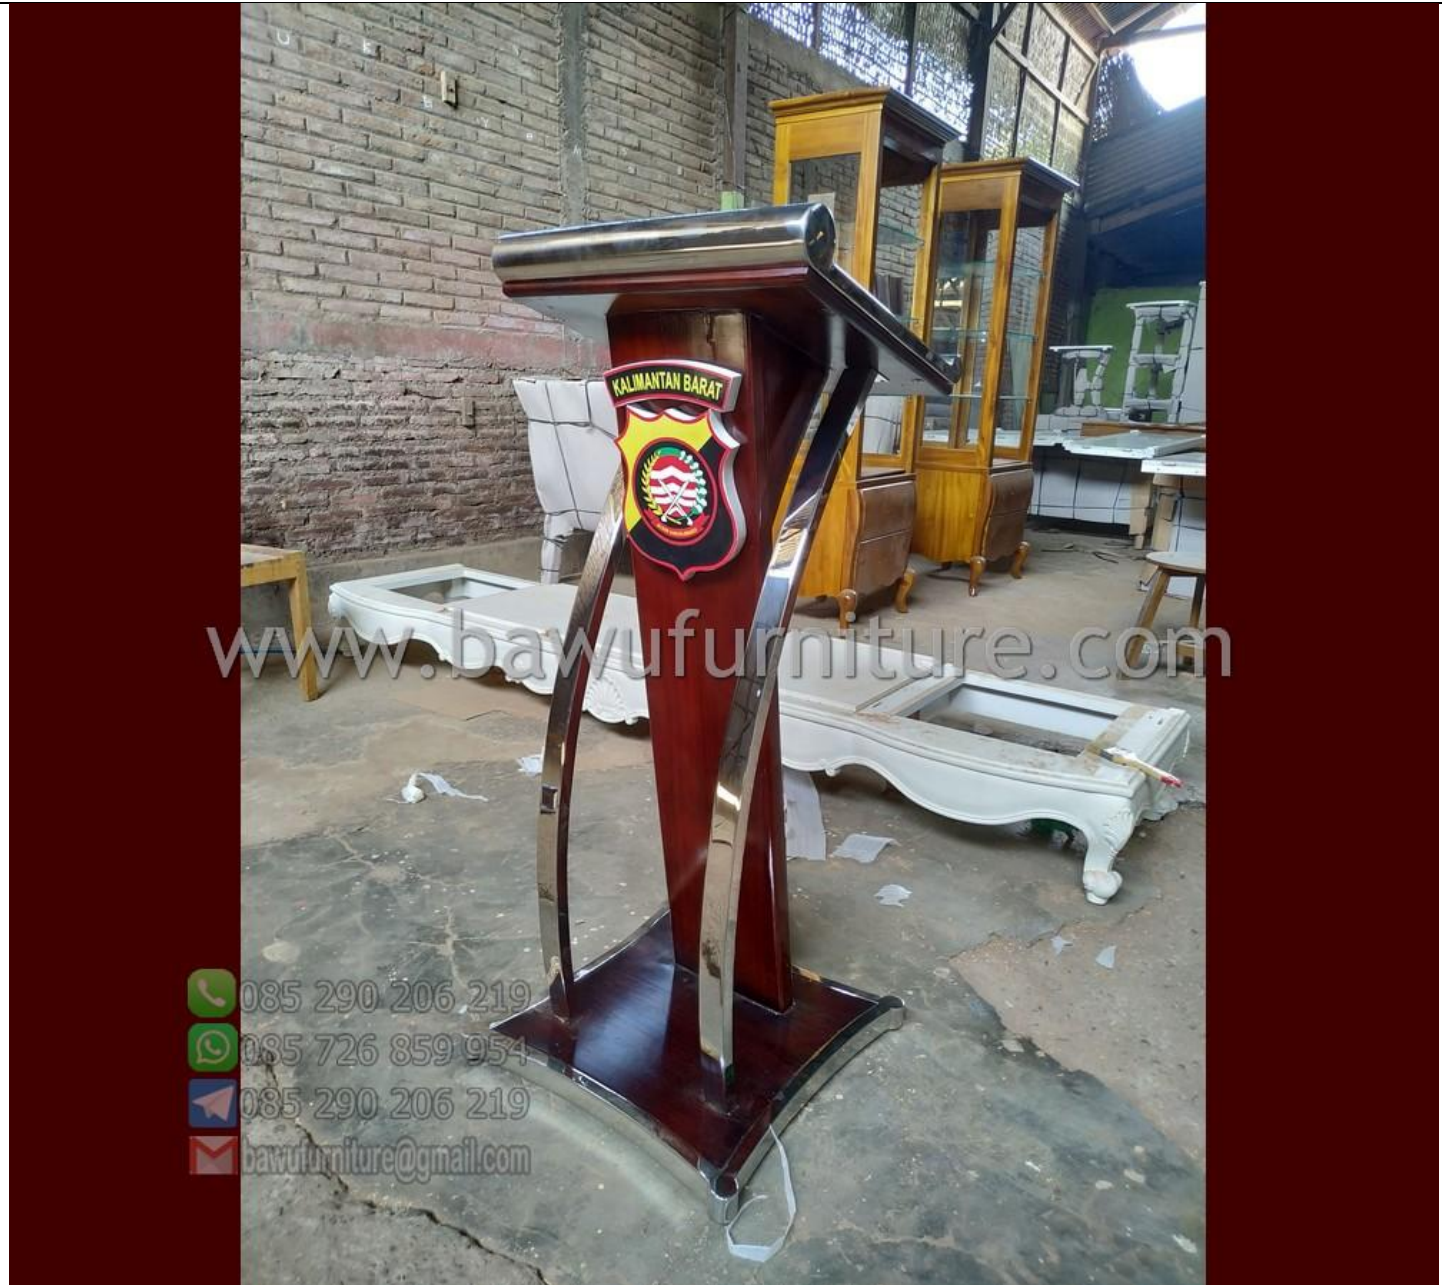

Best Seller Podium Minimalis Stainless Kombinasi Kayu Jati Solid

Harga : Rp 4.500.000 + Logo Decal Wood : Rp 150.000

Podium Pidato Polda KAL-BAR Warna Maroon Kombinasi Stainless, Size : 50x50x117 cm.

Best Seller Podium Minimalis Stainless Kombinasi Kayu Jati Solid