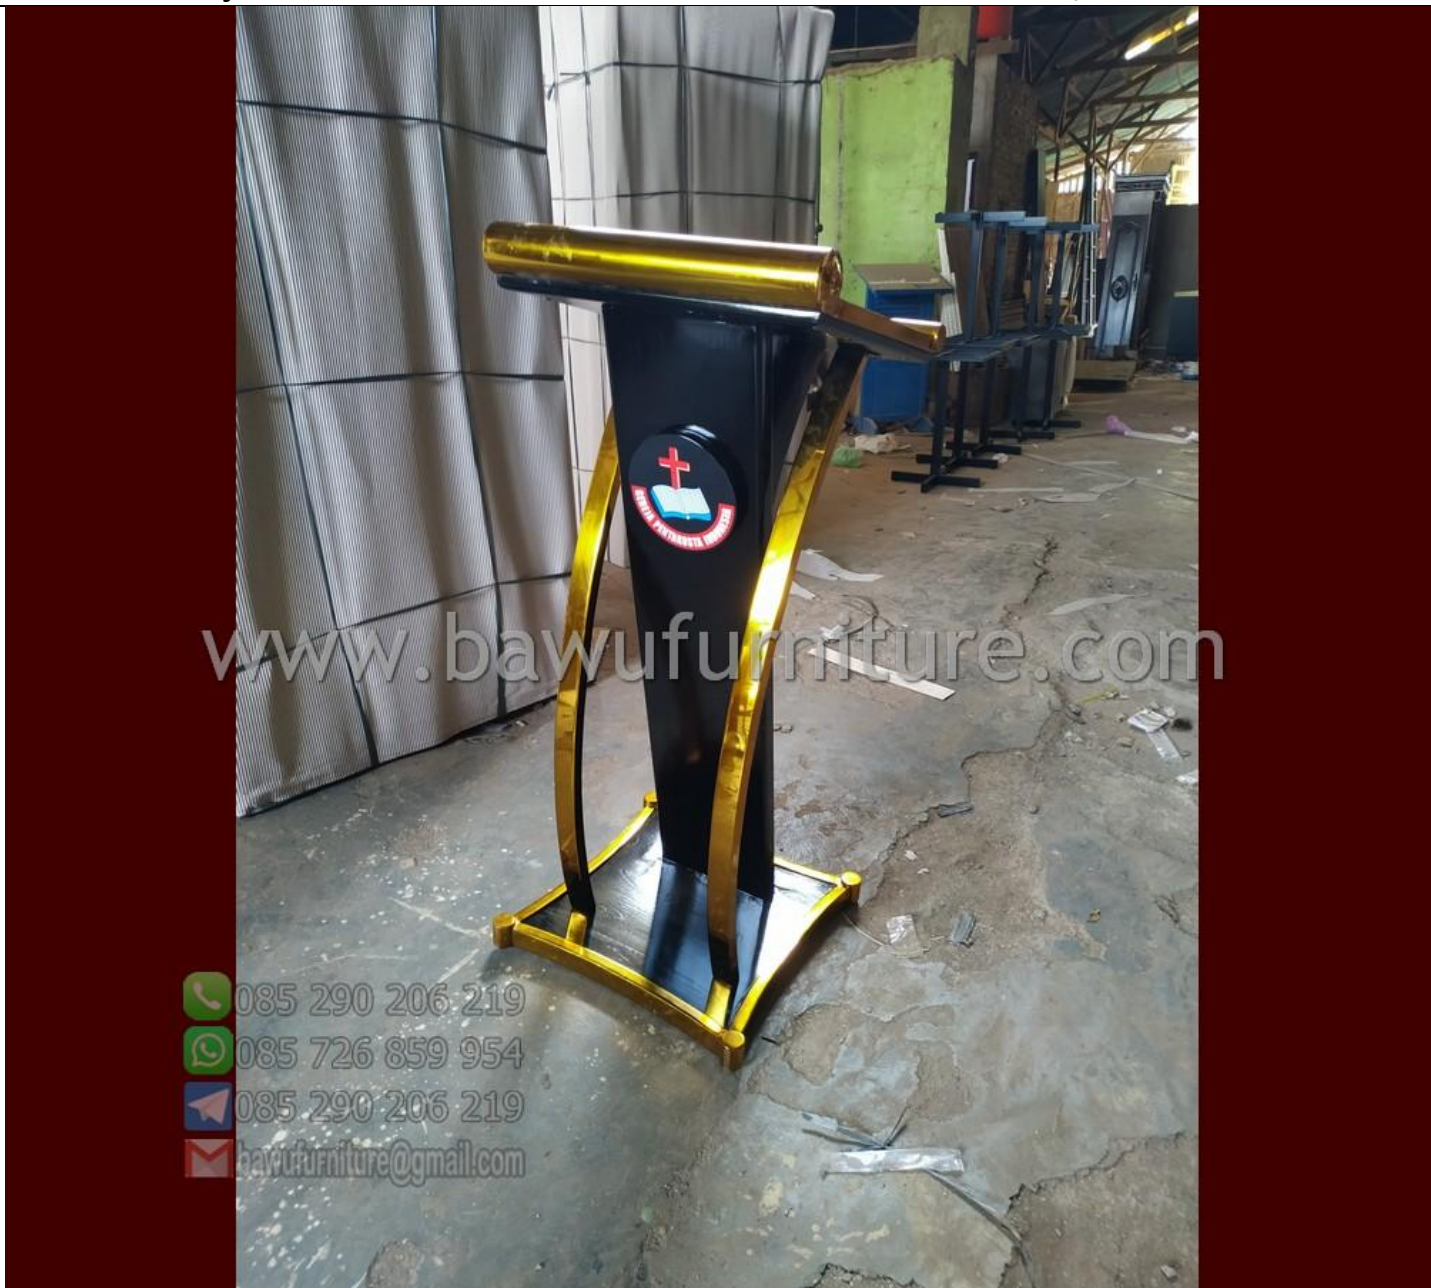

Best Seller Podium Minimalis Stainless Kombinasi Kayu Jati Solid

Harga : Rp 4.950.000 + Logo Decal Wood : Rp 150.000

Podium Gereja GPI Jati Warna Hitam Kombinasi Stainless Steel Gold, Size : 50x50x117 cm.