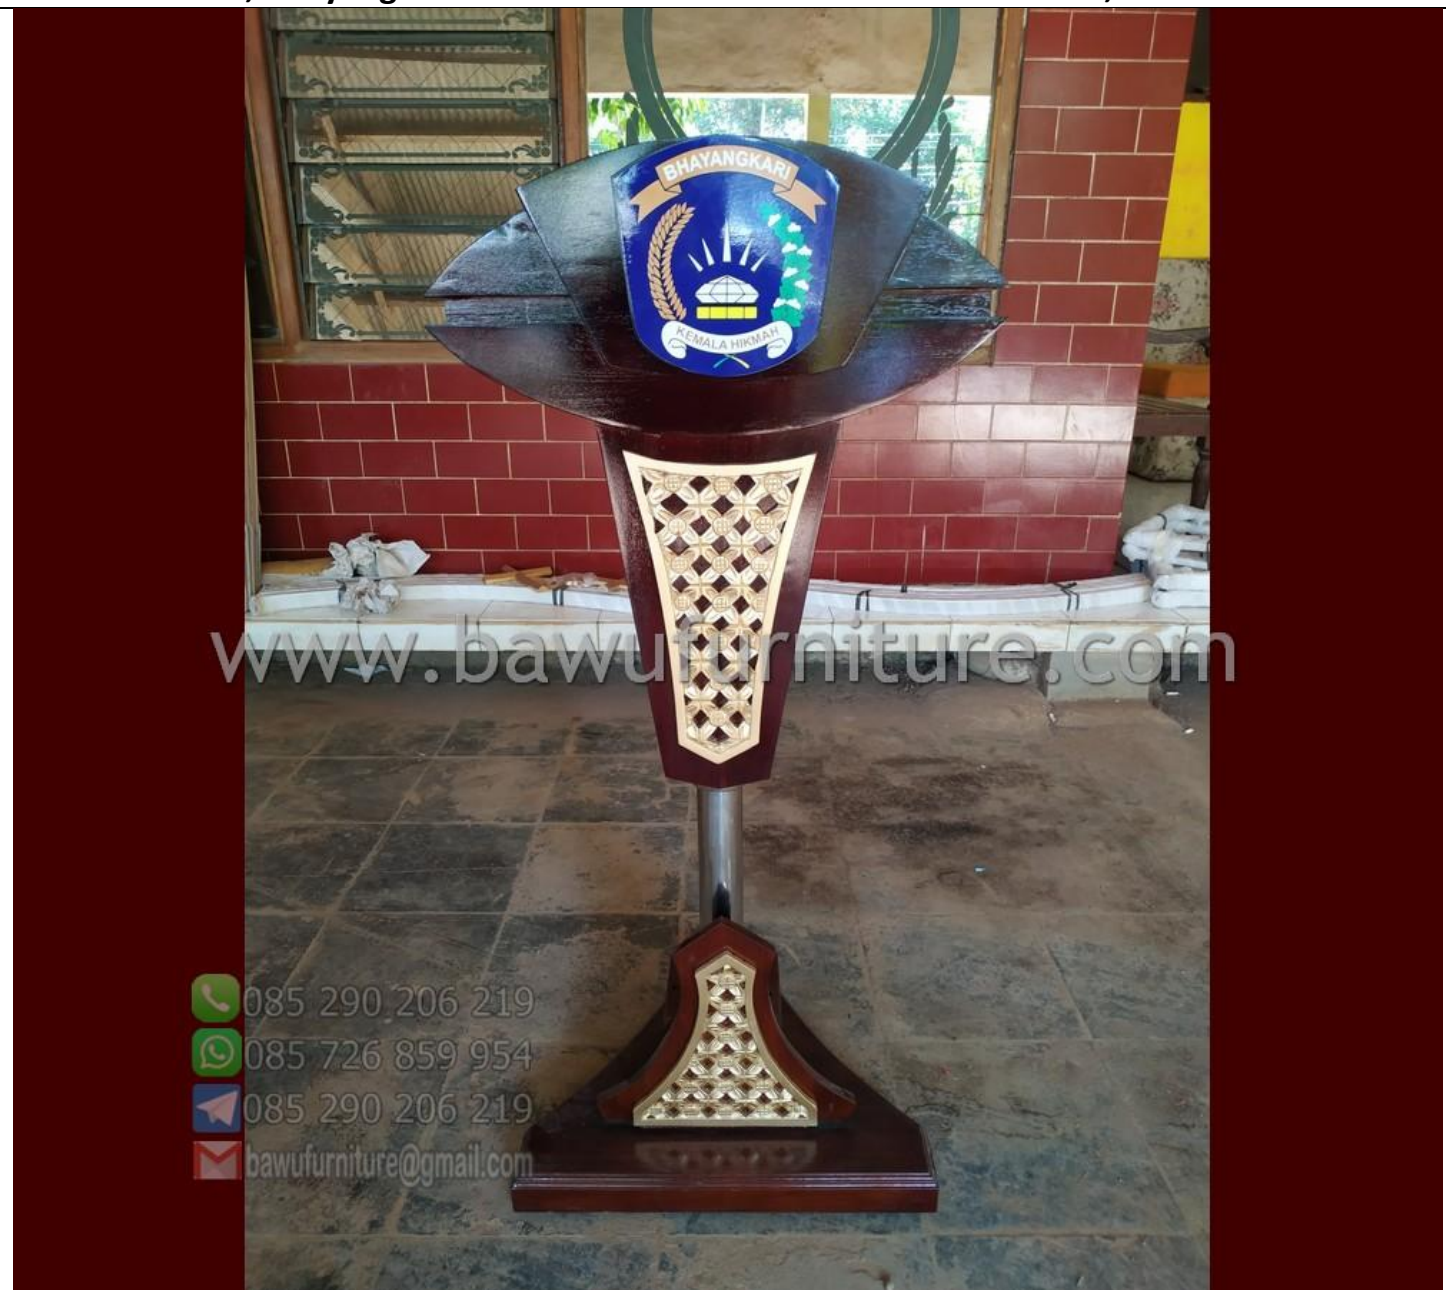

Best Seller Podium Minimalis Stainless Kombinasi Kayu Jati Solid

Harga : Rp 2.550.000 + Logo Decal Wood : Rp 150.000

Podium Jokowi, Bhayangkari Maroon Emas Komb Stainless Naik-Turun, Size : 60x45x110 cm.

085 290 206 219
085 726 859 954
085 290 206 219
bawufurniture@gmail.com