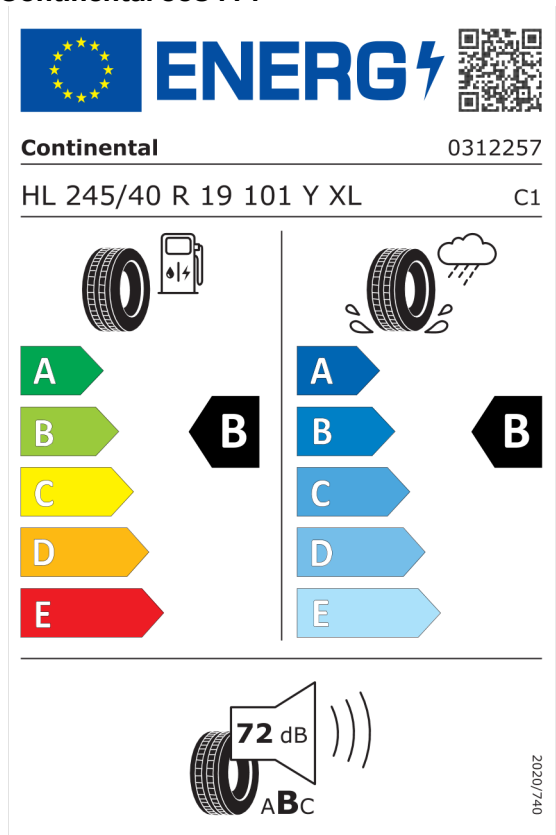

Continental 558414

<https://eprel.ec.europa.eu/qr/558414>