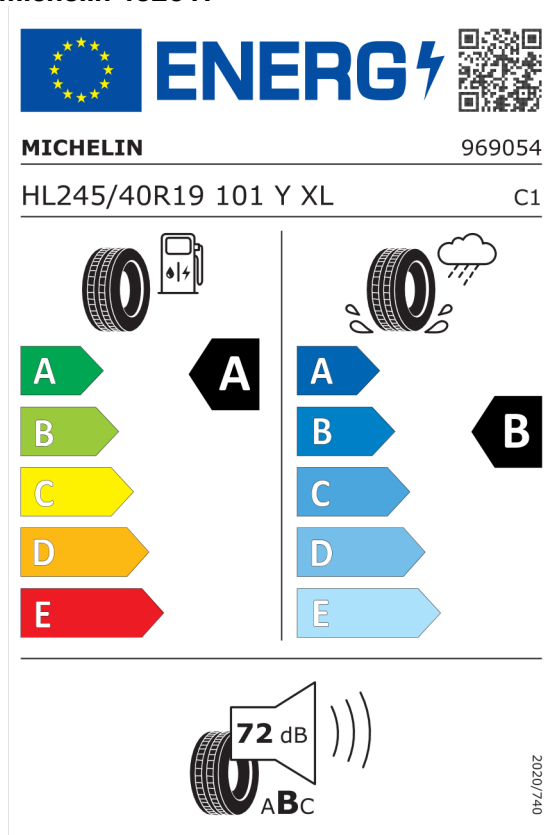

Autorizovaný dealer si vyhrazuje právo na změny cen, technických parametrů a specifikací bez předchozího upozornění.

Číslo nabídky
Datum
Platnost do

Nabídka

72541
06.10.2022
20.10.2022

EU energetický štítek pneumatik

Michelin 462017

<https://eprel.ec.europa.eu/qr/462017>

Continental 558414

<https://eprel.ec.europa.eu/qr/558414>