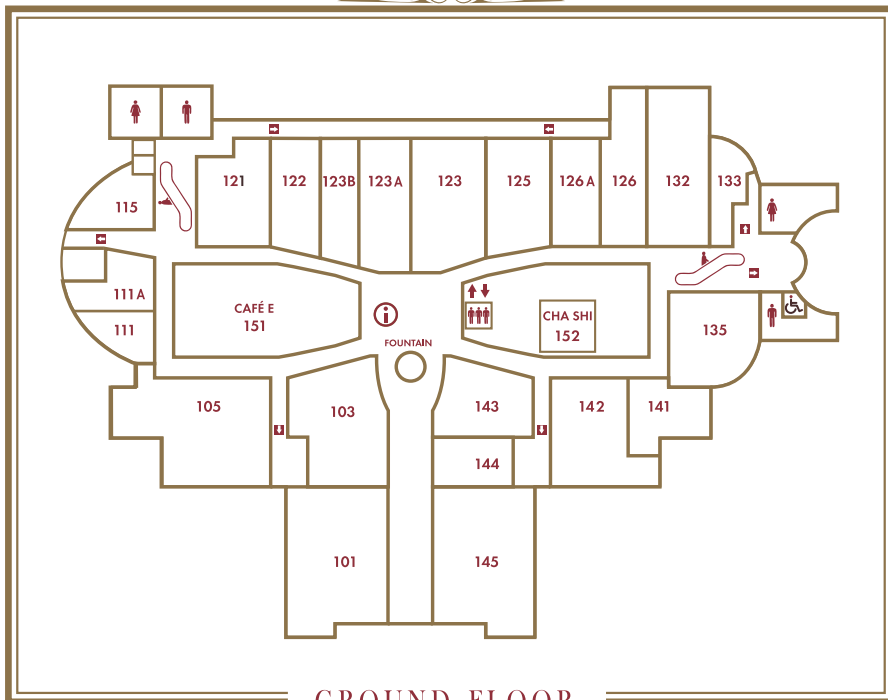

GROUND FLOOR

FIRST FLOOR

241	BURBERRY	245	LLADRÓ
223	CANALI	201	LOUIS VUITTON
226	CORNELIANI	203	MONTBLANC
204	COACH	233A	NORITAKE •
206	HACKETT LONDON	204B	PAUL & SHARK
224	HUGO BOSS	212	PAUL SMITH
202	JAY STRONGWATER	221	POLO RALPH LAUREN
243	JOHNSON WATCH CO.	222	SANTONI
243A	KAPOOR WATCH CO.	222	TORY BURCH •
225	KATE SPADE NEW YORK	232	TUMI
233	LA MARTINA	246A	VERSACE ROSENTHAL
214	LES PETITS	245A	VILLEROY & BOCH