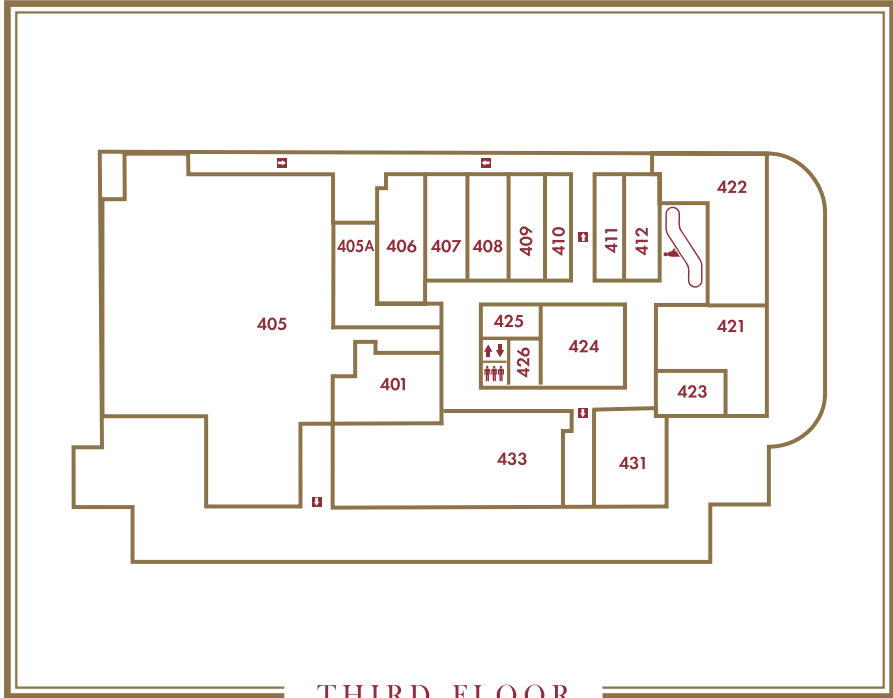

THIRD FLOOR

FASHION

311A	ABHISHEK GUPTA	135	ERMENEGILDO ZEGNA
340	ABU JANI SANDEEP KHOSLA	143	FENDI
412	AM : PM	339	GAURAV GUPTA
422	ANITA DONGRE	123	GIORGIO ARMANI
408	ASAL BY ABU SANDEEP	105	GUCCI
304	ASHIMA LEENA	206	HACKETT LONDON
425	ASH AMAIRA	224	HUGO BOSS
326	ASHISH N SONI	144	ISAIA
115	BALLY	344	JADE BY MONICA & KARISHMA •
126A	BERLUTI	323	JANAVI
111A	BOTTEGA VENETA	144	JIMMY CHOO
241	BURBERRY	225	KATE SPADE NEW YORK
223	CANALI	321	KUNAL RAWAL
226	CORNELIANI	214	LES PETITS
111	CHRISTIAN LOUBOUTIN	233	LA MARTINA
204	COACH	101/201	LOUIS VUITTON
145	DIOR	123A	MICHAEL KORS
126	EMPORIO ARMANI	308	MANAV GANGWANI
433	ENSEMBLE	410	NAMRATA JOSHIPURA