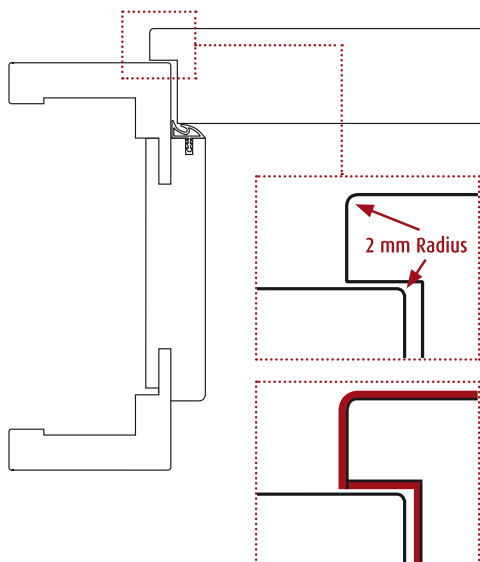

Glatt, Eiche Tabak CPL
Türblatt und Zarge mit smart²kante

Glatt, Eiche Karamell CPL
Türblatt und Zarge mit smart²kante

Glatt, Pinea Creme CPL, Türblatt und Zarge mit smart²kante

Spezielle Postforming Kante
ohne sichtbaren Ansatz