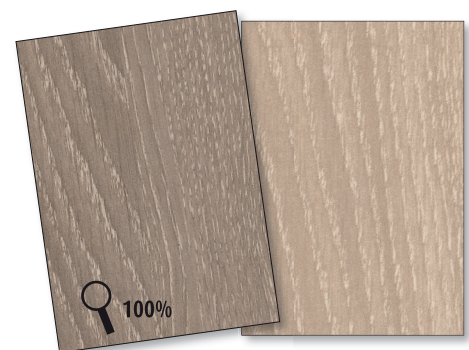

NEU
in der Kollektion
2015

CPL - Eiche

Die perfekte Eiche Nachbildung in den zwei angenehm dezenten Farbtönen „Tabak“ und „Karamell“ ist der Inbegriff für modernes und zeitgemäßes Wohnen. Die zeitlose Eiche Optik passt sich allen Wohnstilen problemlos an und lässt sich mit vielen Materialien kombinieren.