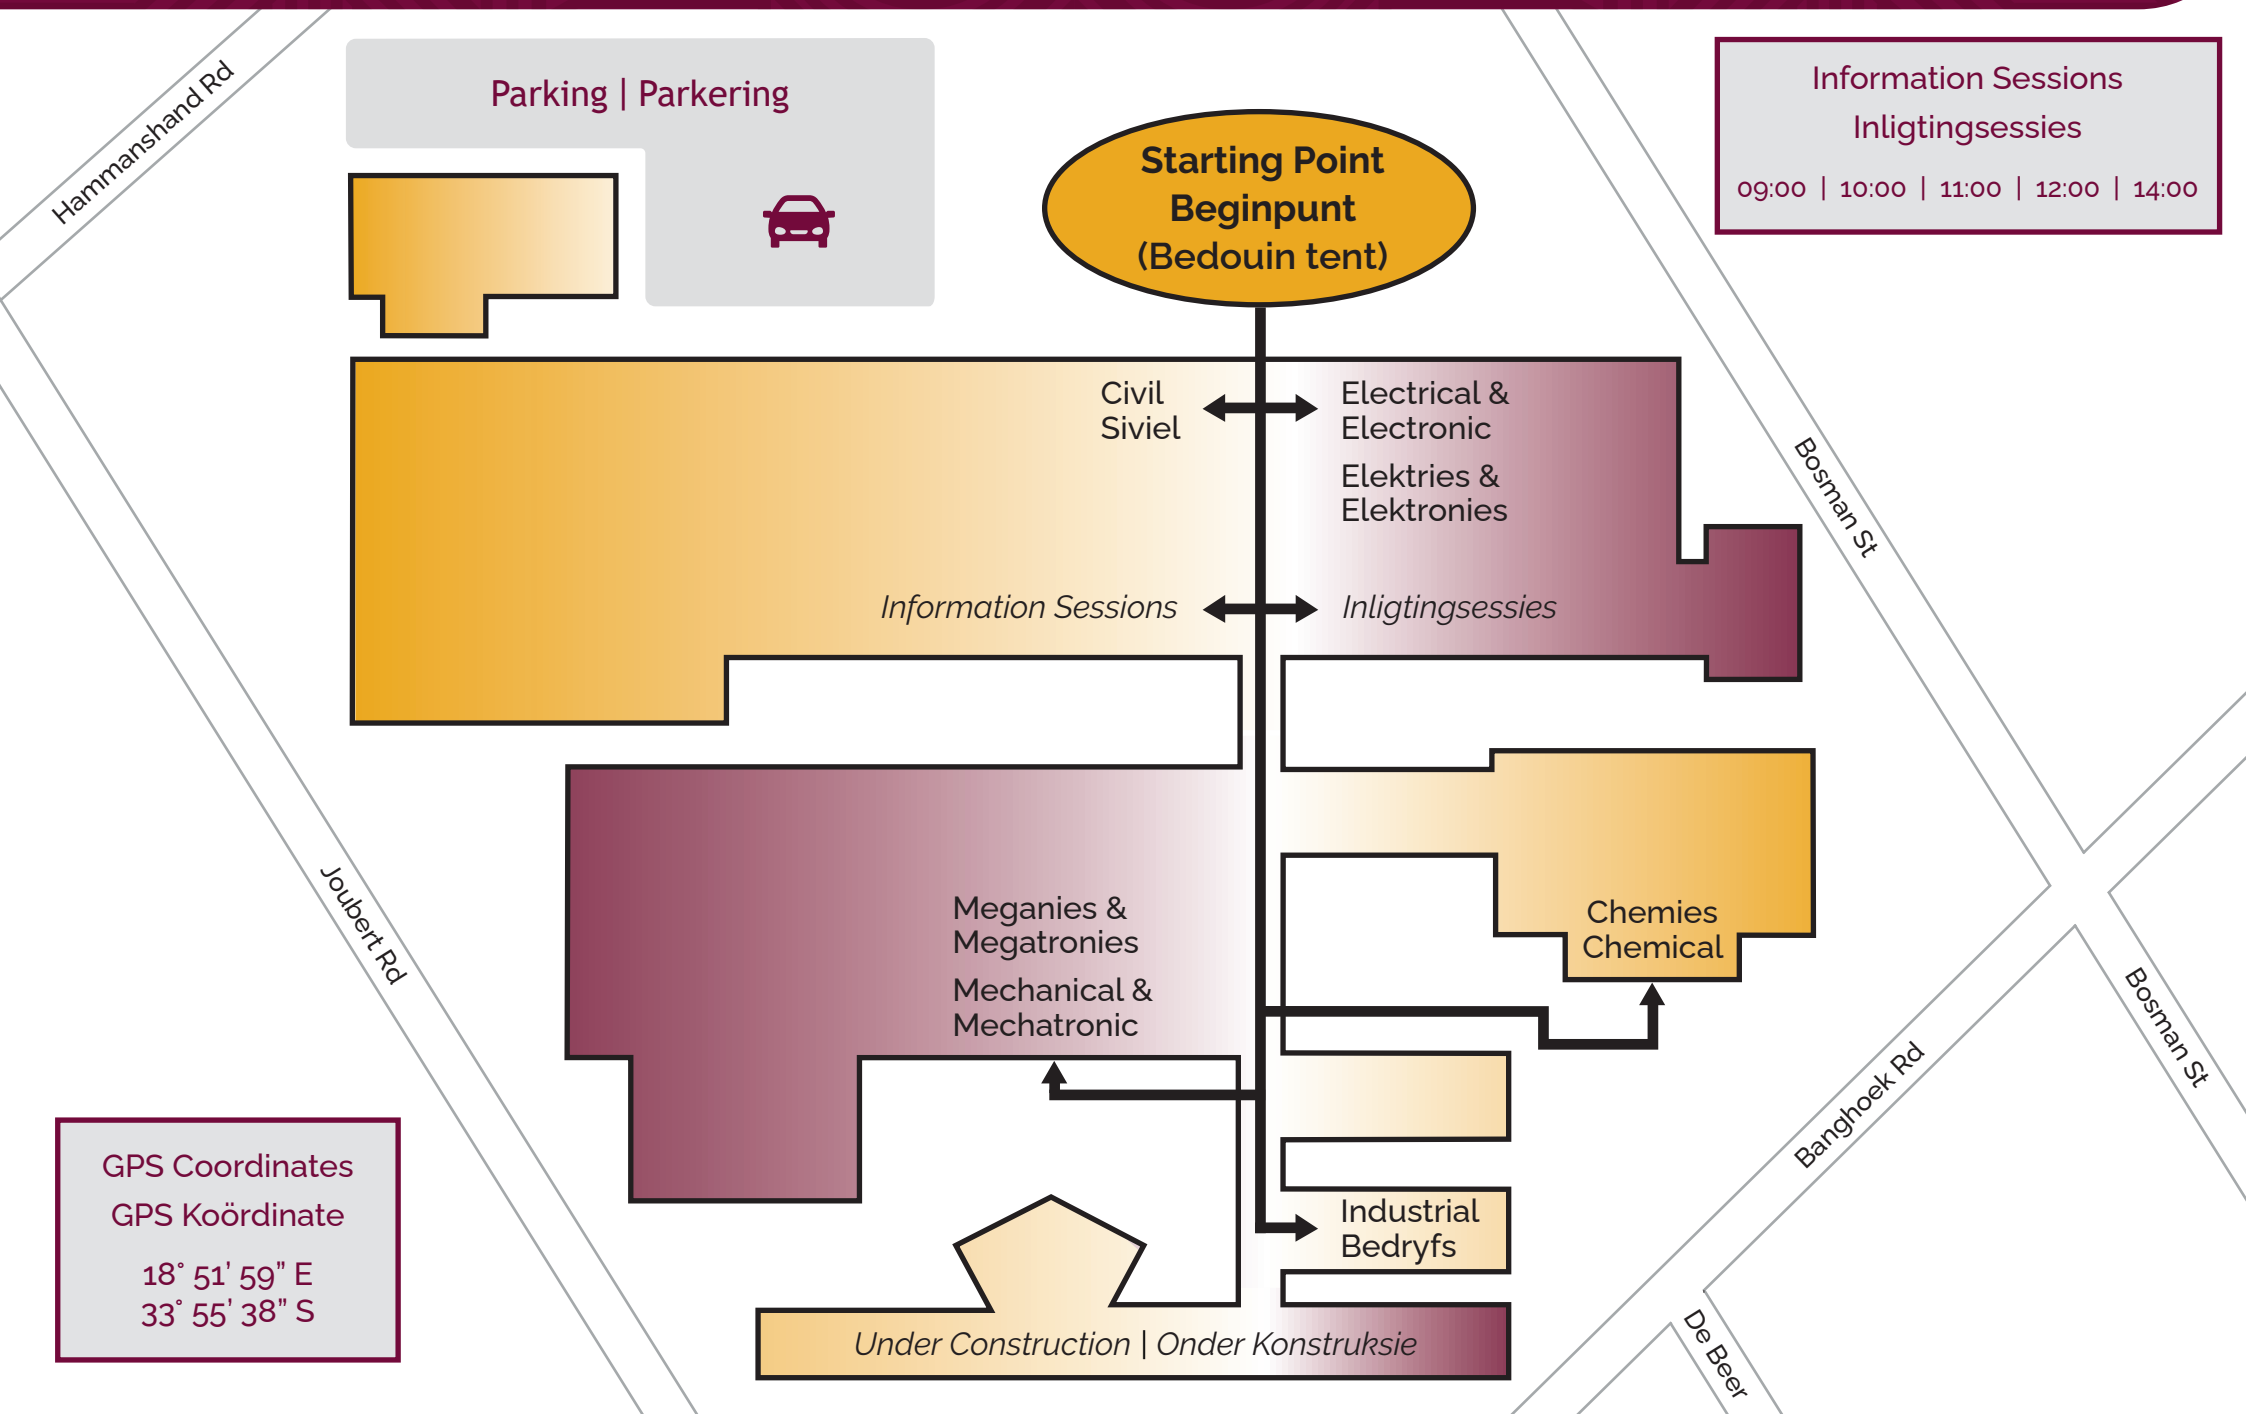

# OPEN DAY | OPEDAG

15 MARCH 2025 @ 08:00 - 15:00

Parking | Parkering

Starting Point  
Beginpunt  
(Bedouin tent)

Information Sessions  
Inligtingsessies

09:00 | 10:00 | 11:00 | 12:00 | 14:00

Civil  
Siviel

Electrical &  
Electronic  
Elektries &  
Elektronies

Information Sessions

Inligtingsessies

Mechanics &  
Mechatronics  
Mechanical &  
Mechatronic

Chemical  
Chemies

Industrial  
Bedryfs

Under Construction | Onder Konstruksie

GPS Coordinates

GPS Koördinate

18° 51' 59" E  
33° 55' 38" S