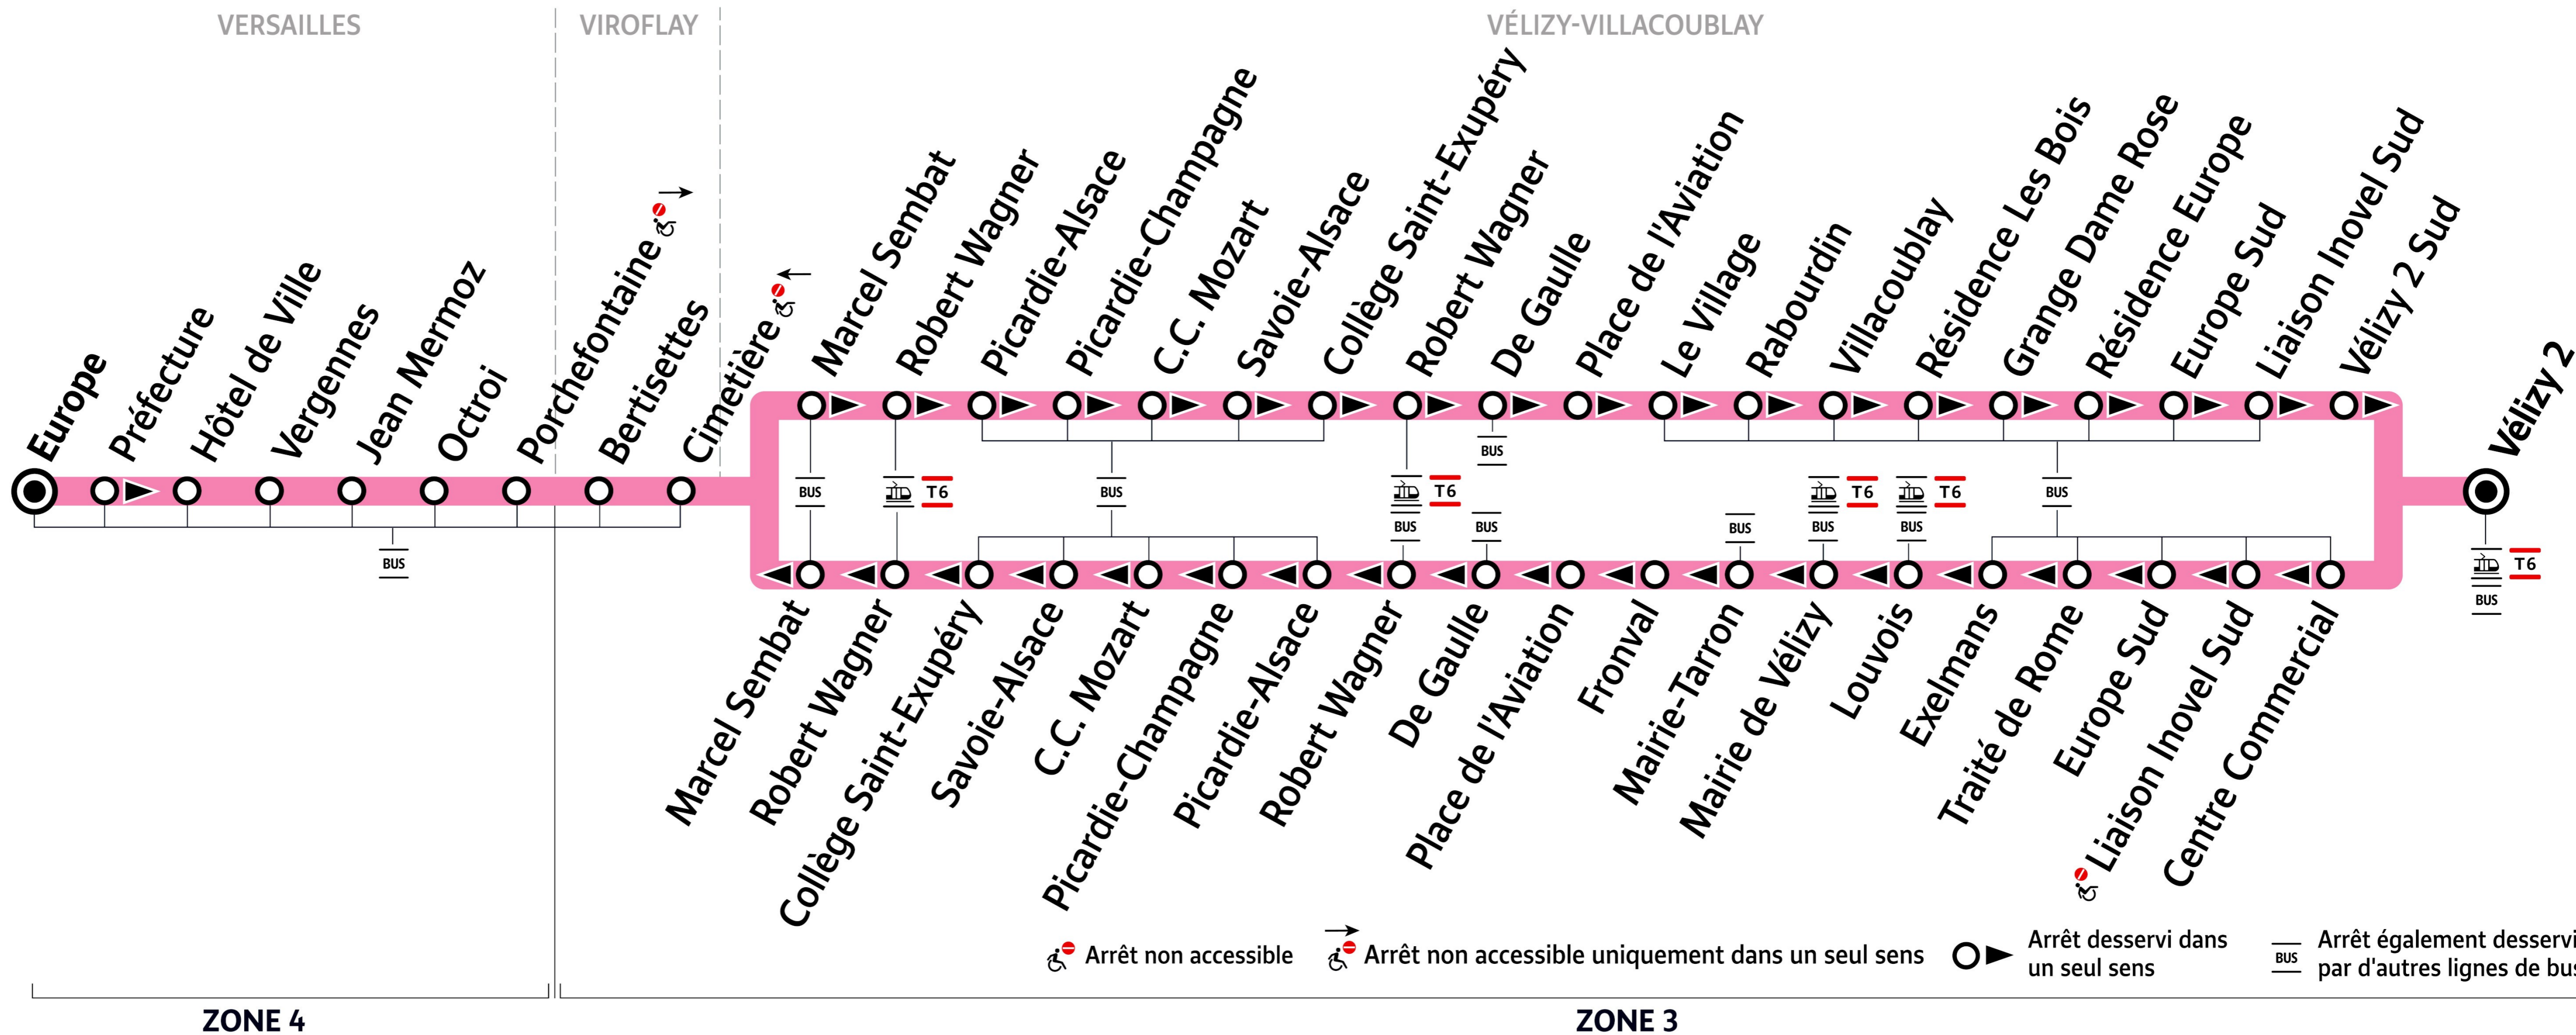

Paris Phebus bus 23 for Chateau de Versailles

Versailles Europe to Velizy 2 bus route map with stops and transport connections

Via - Eutouring.com

Reproduced with Permission

helping you discover more of Paris

23

Paris Public Transport

[Paris Transport Systems](#)

Related transport maps

- [Paris Metro Maps](#)
- [RER train lines](#)
- [Paris buses](#)
- [Tramway lines](#)
- [CDG Airport shuttle services](#)
- [Orly Airport shuttle services](#)

Eutouring.com

Discovering more of Paris France

- Arrêt non accessible
- Arrêt non accessible uniquement dans un seul sens
- Arrêt desservi dans un seul sens
- Arrêt également desservi par d'autres lignes de bus