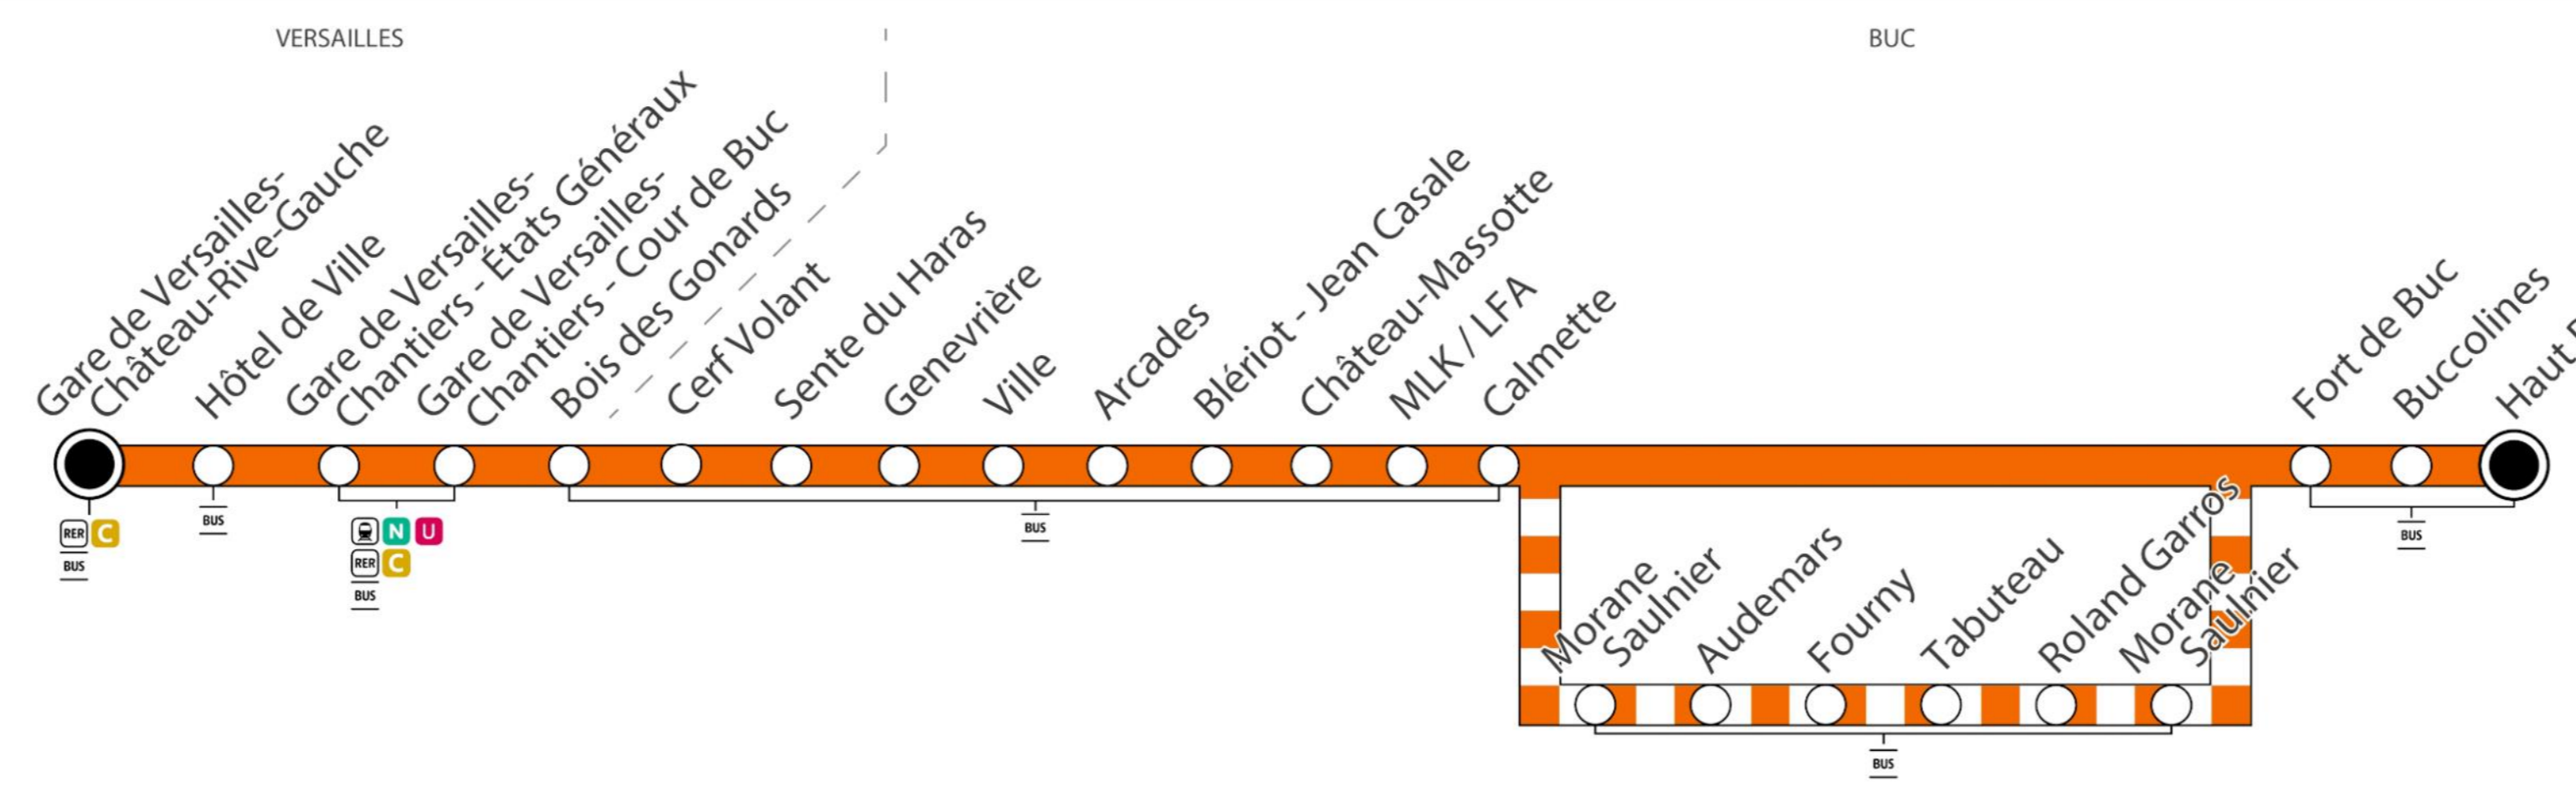

Paris bus 261 timetables and map

Bus route Gare de Versailles Château Rive Gauche to Haut Pré

BUS 261

BUS 261 VERSAILLES BUC

Informations pratiques & réclamations

Contact Savac Ile-de-France
Communauté d'agglomération de Versailles Grand Parc
37 rue de Dampierre
78 472 CHEVREUSE CEDEX
6 avenue de Paris
CS 10 922
78009 VERSAILLES CEDEX
01 39 66 30 00
versaillesgrandparc.fr

Horaires valables du 30 août 2021 au 9 juillet 2022

VERSAILLES Gare de Versailles-Château-Rive-Gauche

BUC

BUS 261 VERSAILLES BUC

Le Samedi (ne fonctionne pas les dimanches et jours fériés)

Table of bus schedule for Versailles to Buc, showing departure times for various stations.

BUS 261 BUC VERSAILLES

Le Samedi (ne fonctionne pas les dimanches et jours fériés)

Table of bus schedule for Buc to Versailles, showing departure times for various stations.

Ces horaires ne sont donnés qu'à titre indicatif, ils peuvent être modifiés inopinément pour des raisons d'exploitation et sont sujets aux aléas de la circulation. Il est conseillé de se présenter à l'arrêt 5 minutes avant l'heure de passage théorique. Faire signe au conducteur.

BUS 261 VERSAILLES BUC

Du lundi au vendredi

Detailed bus schedule table for Versailles to Buc, Monday to Friday, listing times for all stations.

BUS 261 BUC VERSAILLES

Du lundi au vendredi

Detailed bus schedule table for Buc to Versailles, Monday to Friday, listing times for all stations.

PAS DE MONNAIE ? Pour acheter votre ticket par SMS* 1 SMS = 1 TICKET BUS. Envoyer SAVAC au 93100. Valable 1 heure sans correspondance.

Pour recharger votre passe Navigo, ne touchez qu'un seul écran : celui de votre téléphone. Évitez de passer à la borne. Rechargeons avec l'application Île-de-France Mobilités.

Itinéraires, horaires, rechargement de votre passe Navigo et info trafic : déplacez vous en toute simplicité avec l'application Île-de-France Mobilités.

Forfaits & tickets à valider à chaque voyage sur le réseau Île-de-France mobilités. Les forfaits Navigo: Pour tous, Navigo annuel, Navigo mois, Navigo semaine, Navigo jour, Jeunes, Imaginer R Étudiant, Imaginer R Scolaire, Imaginer R Junior, Gratuité Jeunes en insertion. Tarifs réduits et gratuits: Navigo Tarification Senior, Navigo gratuité, Navigo Solidarité mois, Navigo Solidarité semaine, Améthyste.

Les tickets: Disponibles en gares, stations et agences (au format papier ou rechargeables sur votre passe Navigo Easy). Ticket t+: À l'unité ou en carnet de 10 tickets, tarif réduit (valable pour les 4 à 10 ans, les titulaires de la carte Famille Nombreuse et Navigo Solidarité). Mobilités: Un ticket journalier pour voyager à volonté dans les zones tarifaires choisies. Paris Visite: Un ticket pour voyager à volonté dans les zones tarifaires choisies pendant 1,2,3 ou 5 jours. Ticket Jeunes week-end: Un ticket journalier pour voyager à volonté dans les zones tarifaires choisies pour les moins de 26 ans. Ticket d'accès à bord: À l'unité, valable pour un trajet en bus auprès d'un conducteur ou par SMS.