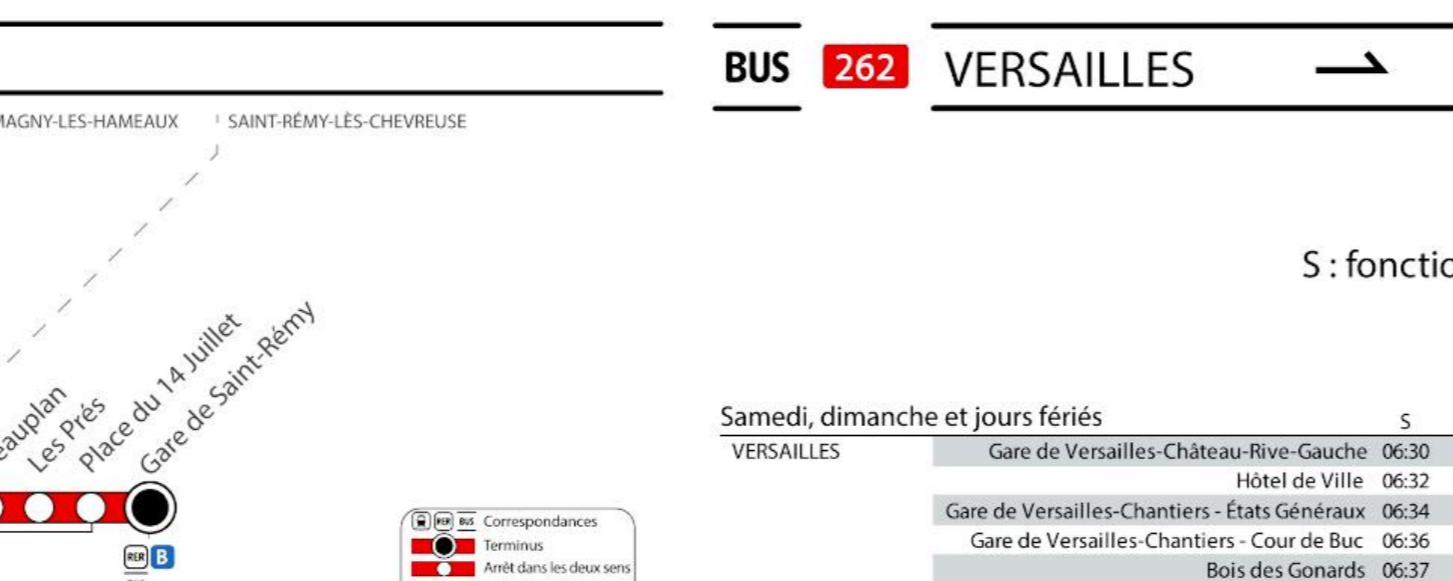

Horaires valables du 30 août 2021 au 9 juillet 2022

Table for BUS 263: SAINT-RÉMY-LÈS-CHEVREUSE -> VERSAILLES (DIRECTE). Columns include station names and departure times for direct routes.

Table for BUS 263: VERSAILLES -> SAINT-RÉMY-LÈS-CHEVREUSE (DIRECTE). Columns include station names and departure times for direct routes.

Table for BUS 263: SAINT-RÉMY-LÈS-CHEVREUSE -> VERSAILLES (DIRECTE). Columns include station names and departure times for direct routes.

BUS 262 SAINT-RÉMY-LÈS-CHEVREUSE -> VERSAILLES

Du lundi au vendredi (ne fonctionne pas les samedis, dimanches et jours fériés)

Main timetable table for BUS 262 from Saint-Rémy-lès-Chevreuse to Versailles, listing departure times for various stations.

BUS 262 VERSAILLES -> SAINT-RÉMY-LÈS-CHEVREUSE

S : fonctionne le samedi

D : fonctionne le dimanche et les jours fériés

Main timetable table for BUS 262 from Versailles to Saint-Rémy-lès-Chevreuse, including Saturday and Sunday service.

BUS 262 SAINT-RÉMY-LÈS-CHEVREUSE -> VERSAILLES

S : fonctionne le samedi

D : fonctionne le dimanche et les jours fériés

Main timetable table for BUS 262 from Saint-Rémy-lès-Chevreuse to Versailles, including Saturday and Sunday service.

Informations pratiques & réclamations

Contact

Savac Ile-de-France
78 472 CHEVREUSE CEDEX
01 30 52 45 00
savac.fr

Communauté d'agglomération de Versailles Grand Parc
6 avenue de Paris
CS 10 922
78009 VERSAILLES CEDEX
01 39 66 30 00
versaillesgrandparc.fr

Itinéraires, horaires, rechargement de votre passe Navigo et info trafic : déplacez vous en toute simplicité avec l'application Ile-de-France Mobilités

Forfaits & tickets à valables à chaque voyage sur le réseau
IledeFrance mobilités

Paris tourist information
www.eutouring.com

Paris tourist information
www.eutouring.com

Paris tourist information
www.eutouring.com

Paris tourist information
www.eutouring.com

Paris tourist information
www.eutouring.com

Paris tourist information
www.eutouring.com