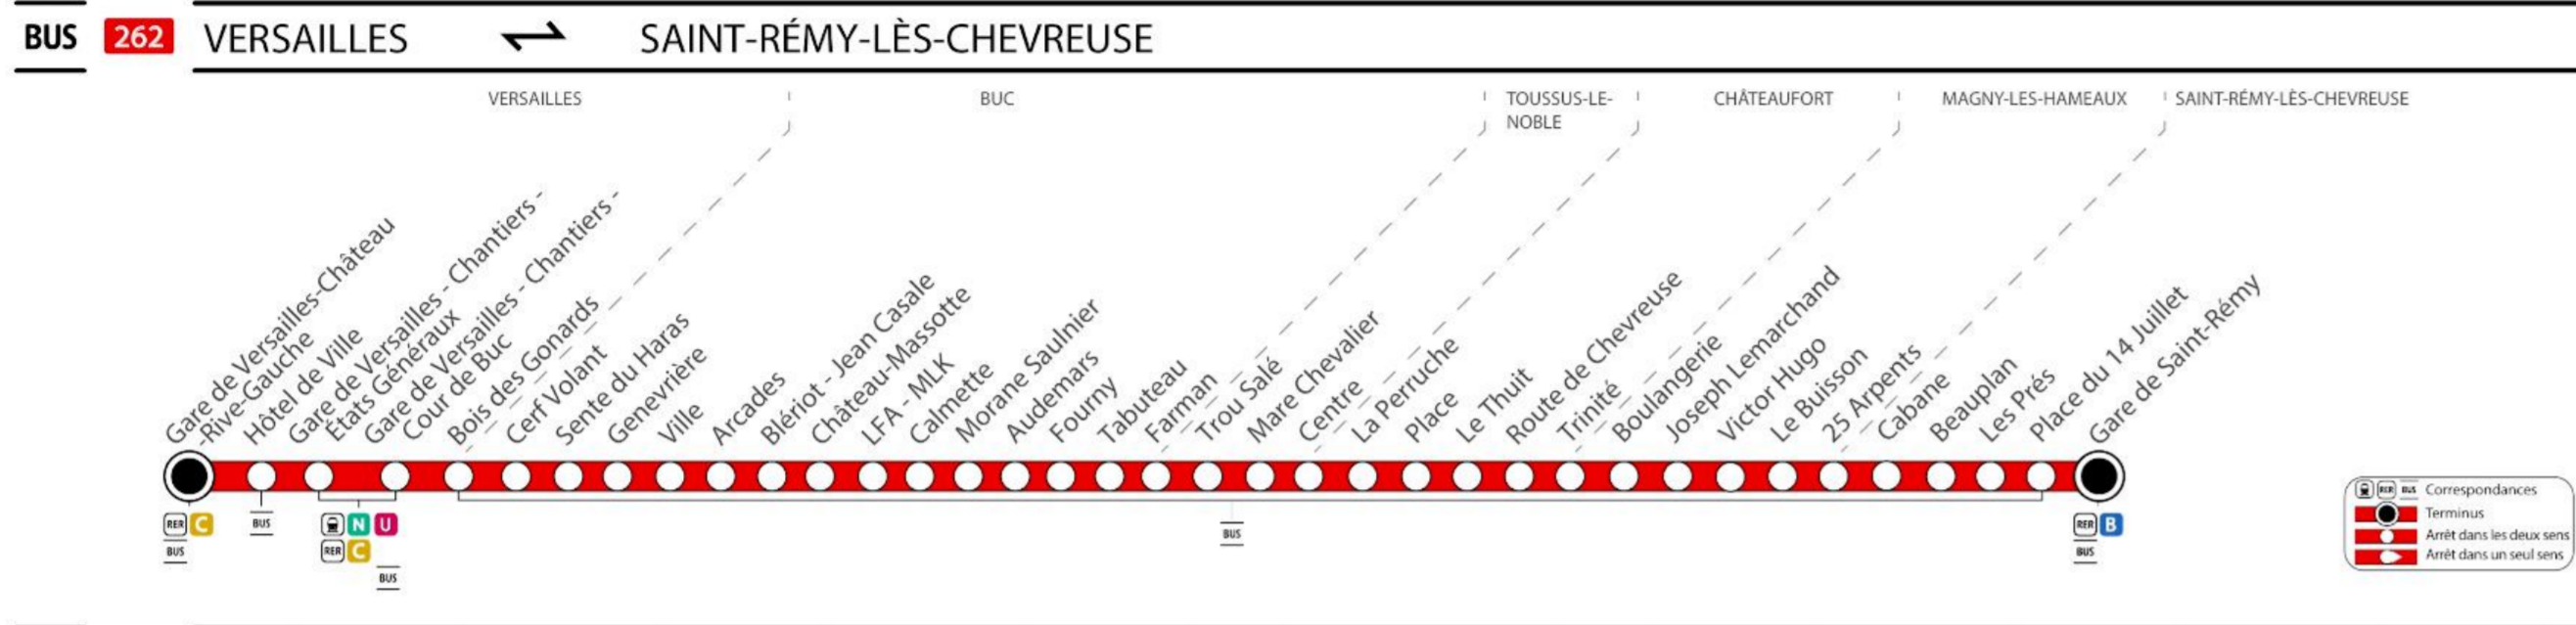

Paris bus timetables
Helping you discover more of Paris EUtouring.com
See more Paris bus routes
EUtouring.com/paris_bus_routes_maps.html

RER M T BUS
Paris public transport systems
- Paris Metro Maps
- RER train lines
- Paris tramway lines
- Paris buses

Paris bus 263 timetables and map
263 bus route Gare de Versailles Château Rive Gauche to Gare de Saint-Remy

BUS 262
BUS 263

Horaires valables du 30 août 2021 au 9 juillet 2022

VERSAILLES
Gare de Versailles-Château-Rive-Gauche

SAINT-RÉMY-LÈS-CHEVREUSE
Gare de Saint-Rémy-lès-Chevreuse

VERSAILLES
Gare de Versailles-Château-Rive-Gauche

SAINT-RÉMY-LÈS-CHEVREUSE
Gare de Saint-Rémy-lès-Chevreuse