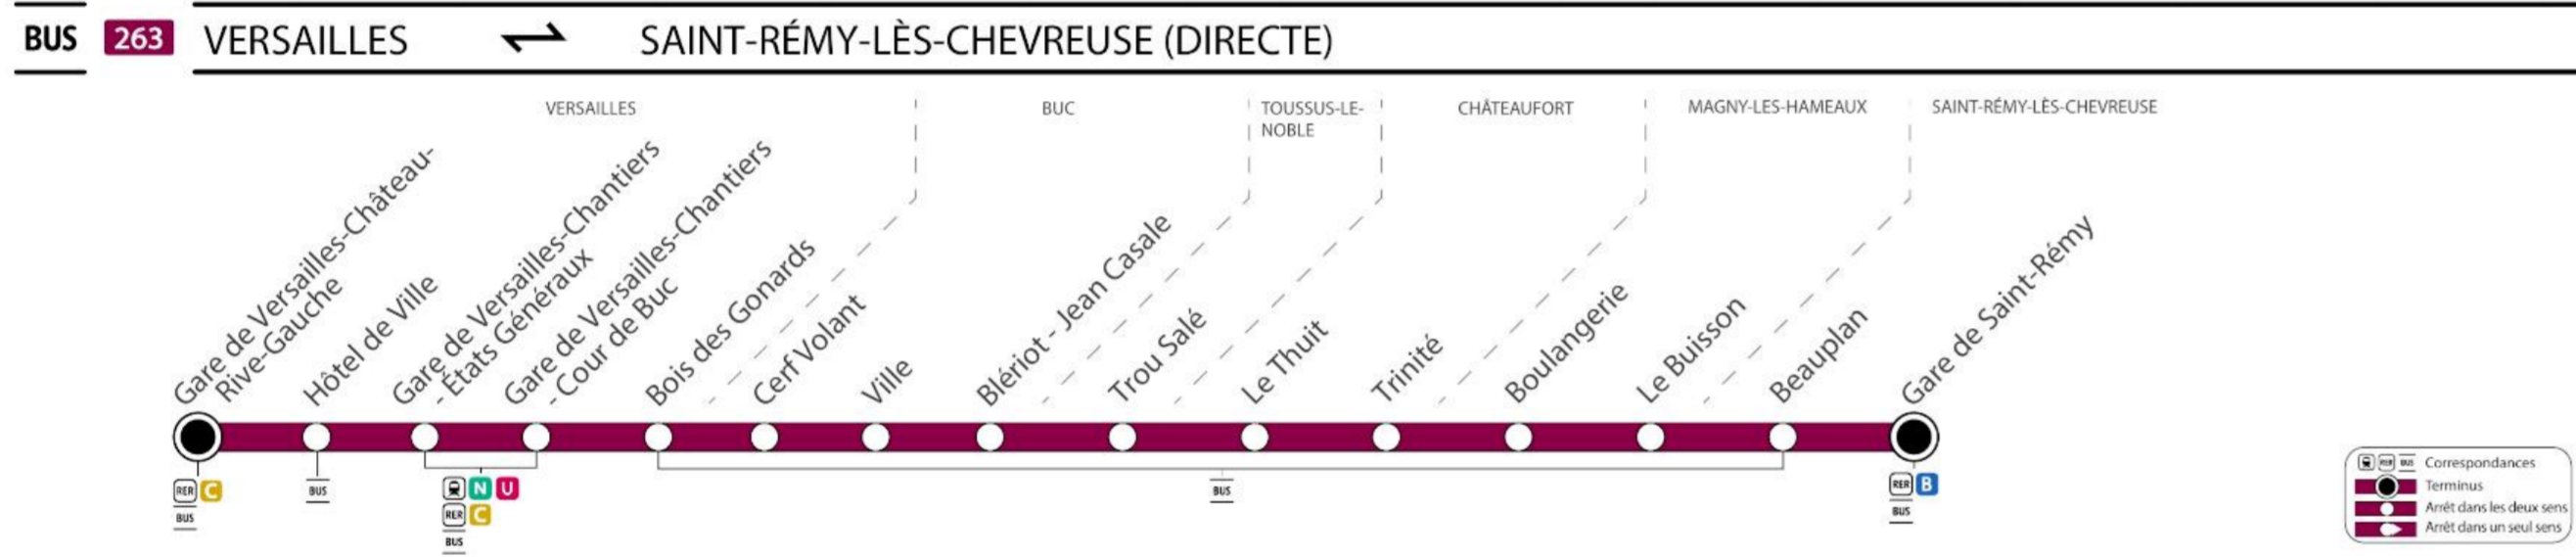

Paris bus timetables
Helping you discover more of Paris EUtouring.com
See more Paris bus routes
EUtouring.com/paris_bus_routes_maps.html

RER M T BUS
Paris public transport systems
- Paris Metro Maps
- RER train lines
- Paris tramway lines
- Paris buses

Paris bus 263 timetables and map
263 bus route Gare de Versailles Château Rive Gauche to Gare de Saint-Remy

BUS 262
BUS 263

Horaires valables du 30 août 2021 au 9 juillet 2022

VERSAILLES
Gare de Versailles-Château-Rive-Gauche

SAINT-RÉMY-LÈS-CHEVREUSE
Gare de Saint-Rémy-lès-Chevreuse

VERSAILLES
Gare de Versailles-Château-Rive-Gauche

SAINT-RÉMY-LÈS-CHEVREUSE
Gare de Saint-Rémy-lès-Chevreuse