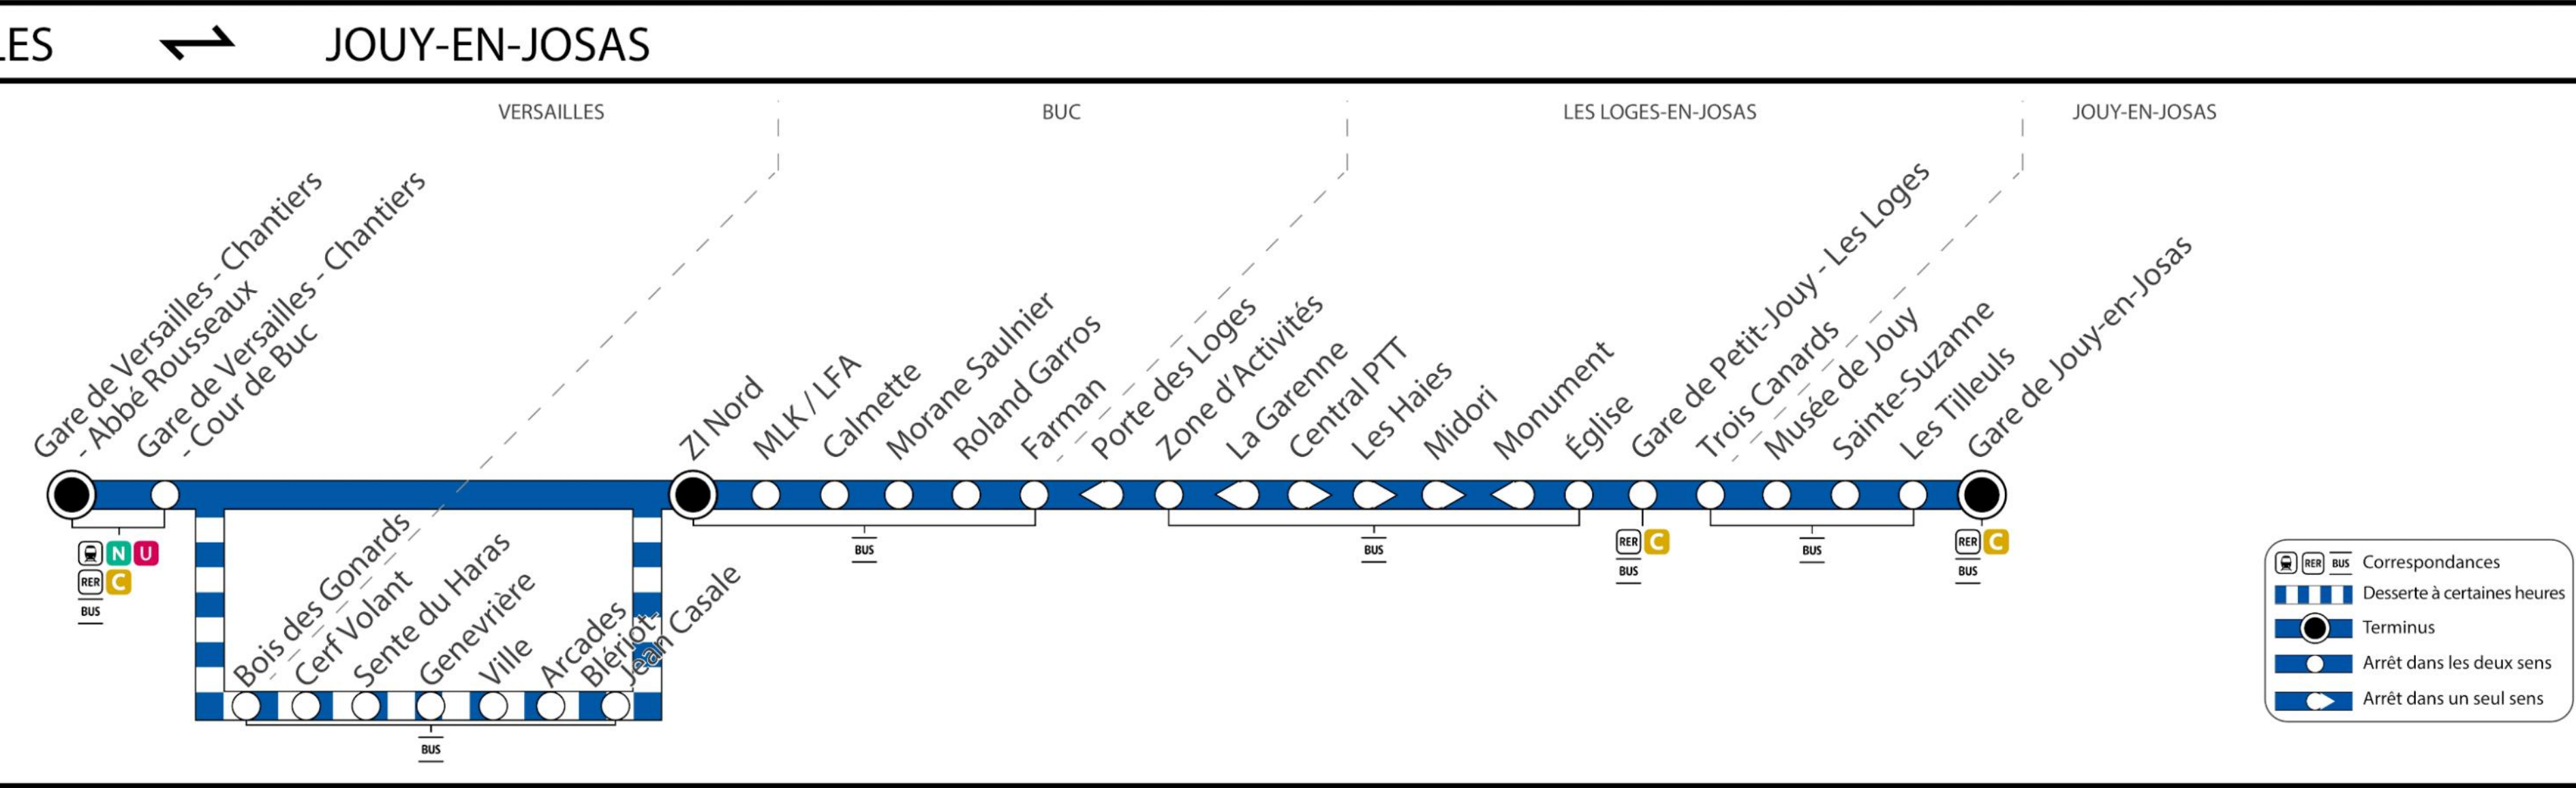

**Paris bus 264 timetables and map**  
 264 bus route Gare de Versailles Chantiers Abbe Rousseau to Gare de Jouy-en-Josas

**BUS 264**

Horaires valables du 30 août 2021 au 9 juillet 2022

**VERSAILLES**  
 Gare de Versailles-Chantiers

**JOUY-EN-JOSAS**  
 Gare de Jouy-en-Josas

Correspondances  
 Desserte à certaines heures  
 Terminus  
 Arrêt dans les deux sens  
 Arrêt dans un seul sens

Ne pas jeter sur la voie publique  
 Conception Savac

**JOUY-EN-JOSAS → VERSAILLES**

Du lundi au vendredi (ne fonctionne pas les samedis, dimanches et jours fériés)

JOUY-EN-JOSAS	Gare de Jouy-en-Josas	06:50	07:15	07:31	07:46	08:01	08:16	08:31	08:46	09:01	09:16	09:36	09:50	15:36	15:56	16:07	16:34	16:49	16:59	17:14	17:29	17:44	18:03	18:08	18:25	18:48	18:59	19:17	19:35	19:50
	Les Tilleuls	06:51	07:16	07:32	07:47	08:02	08:17	08:32	08:47	09:02	09:17	09:37	09:51	15:37	15:57	16:08	16:35	16:50	17:00	17:15	17:30	17:45	18:04	18:09	18:26	18:49	19:00	19:18	19:36	19:51
	Sainte-Suzanne	06:52	07:17	07:33	07:48	08:03	08:18	08:33	08:48	09:03	09:18	09:38	09:52	15:38	15:58	16:09	16:36	16:51	17:01	17:16	17:31	17:46	18:05	18:10	18:27	18:50	19:01	19:19	19:37	19:52
	Musée de Jouy	06:54	07:19	07:35	07:50	08:05	08:20	08:35	08:50	09:05	09:20	09:40	09:54	15:40	16:00	16:11	16:38	16:53	17:03	17:18	17:33	17:48	18:07	18:12	18:29	18:52	19:03	19:21	19:39	19:54
	Trois Canards	06:56	07:21	07:37	07:52	08:07	08:22	08:37	08:52	09:07	09:22	09:42	09:56	15:42	16:02	16:13	16:40	16:55	17:05	17:20	17:35	17:50	18:09	18:14	18:31	18:54	19:05	19:23	19:41	19:56
	Gare de Petit-Jouy - Les Loges	06:58	07:23	07:39	07:54	08:09	08:24	08:39	08:54	09:09	09:24	09:44	09:58	15:44	16:04	16:15	16:42	16:57	17:07	17:22	17:37	17:52	18:11	18:16	18:33	18:56	19:07	19:25	19:43	19:58
	Monument	07:00	07:25	07:41	07:56	08:11	08:26	08:41	08:56	09:11	09:26	09:46	10:00	15:46	16:06	16:17	16:44	16:59												