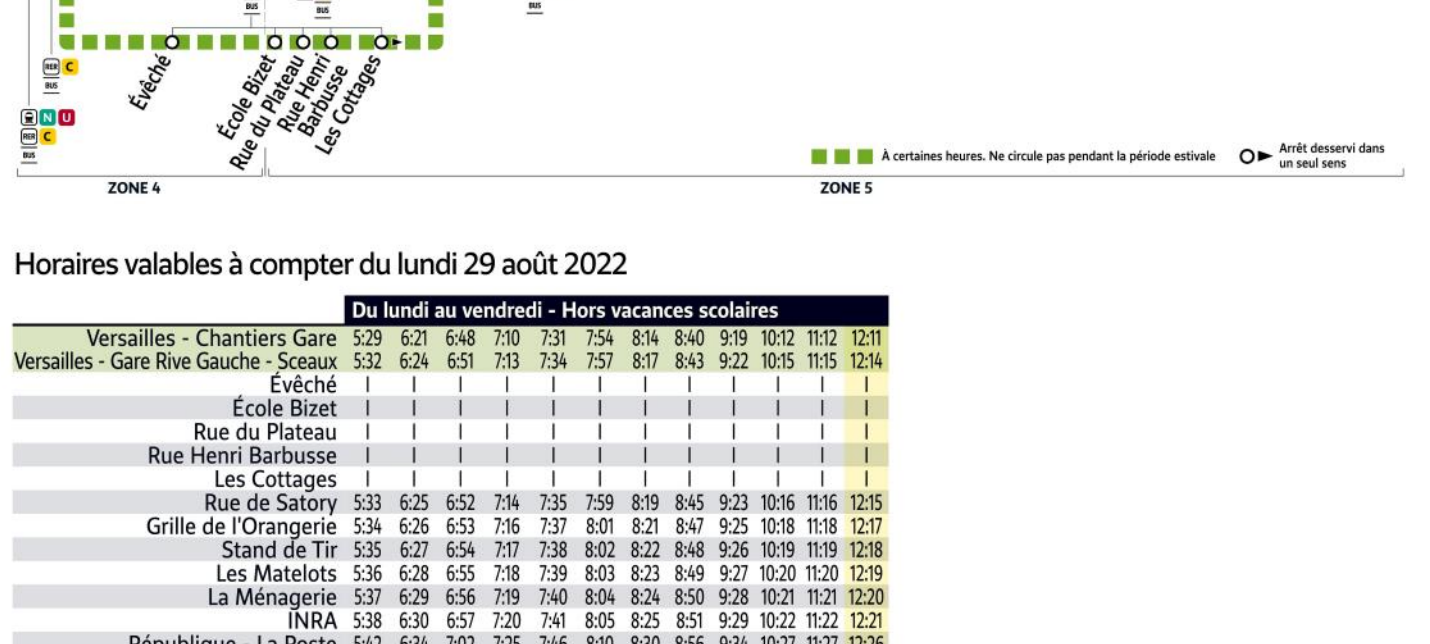

Paris bus timetables

Helping you discover more of Paris Eutouring.com

See more Paris bus routes Eutouring.com/paris_bus_routes_maps.html

Useful French to English translations
Lundi à vendredi - Monday to Friday
Samedi - Saturday
Dimanche et fêtes - Sunday and holidays
Premier départ - First departure
Dernier - Latest departure
Toute l'année - All year
Avant - Before
Après - After
Intervalle entre 2 passages (en minutes) - Interval between 2 passages (in minutes)

Paris Bus 401 timetables and route map

Versailles Chateau Rivage Gare to Maurepas Village

401 VERSAILLES — MAUREPAS

Horaires valables à compter du lundi 29 août 2022

	Du lundi au vendredi	Hors vacances scolaires
Versailles - Chantiers Gare	5:28	6:48
Versailles - Gare Rivage Sceaux	5:32	6:51
Evéché	6:01	7:11
Rue du Plateau	6:05	7:15
Rue Henri Barbusse	6:09	7:19
Les Cottages	6:13	7:23
Rue de Satory	6:17	7:27
Grille de l'Orangerie	6:21	7:31
Stand de Tir	6:25	7:35
Les Matelots	6:29	7:39
La Ménagerie	6:33	7:43
République - La Poste	6:37	7:47
Emile Zola	6:41	7:51
Les Deux Points	6:45	7:55
Terrier Blanc	6:49	7:59
Saint-Exupéry	6:53	8:03
Pas du Lac	6:57	8:07
Denton	7:01	8:11
Montigny - Saint-Quentin Gare	7:05	8:15
Fulgence Bienvenüe	7:09	8:19
Etienne Marcel	7:13	8:23
Place Claudel	7:17	8:27
Jean Marchal	7:21	8:31
La Fourche	7:25	8:35
République P.V. Couturier	7:29	8:39
Hôtel de Ville	7:33	8:43
Yves Farge	7:37	8:47
Paul Langévin	7:41	8:51
Le Stade	7:45	8:55
Pasteur	7:49	8:59
Youri Gagarine	7:53	9:03
Les Templiers	7:57	9:07
La Passerelle	8:01	9:11
Les Réaux	8:05	9:15
La Petite Villedeu	8:09	9:19
Nouvelle Amsterdam	8:13	9:23
Franche-Comté Bourgogne	8:17	9:27
Les Pyramides	8:21	9:31
Lycée des Sept Mares	8:25	9:35
Normandie	8:29	9:39
Les Gâtines	8:33	9:43
Béarn	8:37	9:47
Marie Curie	8:41	9:51
Gutenberg	8:45	9:55
Lavoisier	8:49	10:00
Rond-Point Schwartz	8:53	10:05
Hypermarché	8:57	10:10
Maurepas - Village	9:01	10:15

Circule le lundi, mardi, jeudi et vendredi uniquement.

- L'arrêt « Montigny - Saint-Quentin Gare » est situé dans la station souterraine.

L'Agence de la mobilité
Gare de St-Quentin-en-Yvelines
Ouvert du lundi au vendredi de 7h à 20h et le samedi de 8h30 à 16h
0 800 200 476 [Service à appel gratuits](#)

	Du lundi au vendredi	Hors vacances scolaires
Versailles - Chantiers Gare	12:10	14:08
Versailles - Gare Rivage Sceaux	12:14	14:11
Evéché	12:18	14:15
Rue du Plateau	12:22	14:19
Rue Henri Barbusse	12:26	14:23
Les Cottages	12:30	14:27
Rue de Satory	12:34	14:31
Grille de l'Orangerie	12:38	14:35
Stand de Tir	12:42	14:39
Les Matelots	12:46	14:43
La Ménagerie	12:50	14:47
République - La Poste	12:54	14:51
Emile Zola	12:58	14:55
Les Deux Points	13:02	14:59
Terrier Blanc	13:06	15:03
Saint-Exupéry	13:10	15:07
Pas du Lac	13:14	15:11
Denton	13:18	15:15
Montigny - Saint-Quentin Gare	13:22	15:19
Fulgence Bienvenüe	13:26	15:23
Etienne Marcel	13:30	15:27
Place Claudel	13:34	15:31
Jean Marchal	13:38	15:35
La Fourche	13:42	15:39
République P.V. Couturier	13:46	15:43
Hôtel de Ville	13:50	15:47
Yves Farge	13:54	15:51
Paul Langévin	13:58	15:55
Le Stade	14:02	15:59
Pasteur	14:06	16:03
Youri Gagarine	14:10	16:07
Les Templiers	14:14	16:11
La Passerelle	14:18	16:15
Les Réaux	14:22	16:19
La Petite Villedeu	14:26	16:23
Nouvelle Amsterdam	14:30	16:27
Franche-Comté Bourgogne	14:34	16:31
Les Pyramides	14:38	16:35
Lycée des Sept Mares	14:42	16:39
Normandie	14:46	16:43
Les Gâtines	14:50	16:47
Béarn	14:54	16:51
Marie Curie	14:58	16:55
Gutenberg	15:02	16:59
Lavoisier	15:06	17:03
Rond-Point Schwartz	15:10	17:07
Hypermarché	15:14	17:11
Maurepas - Village	15:18	17:15