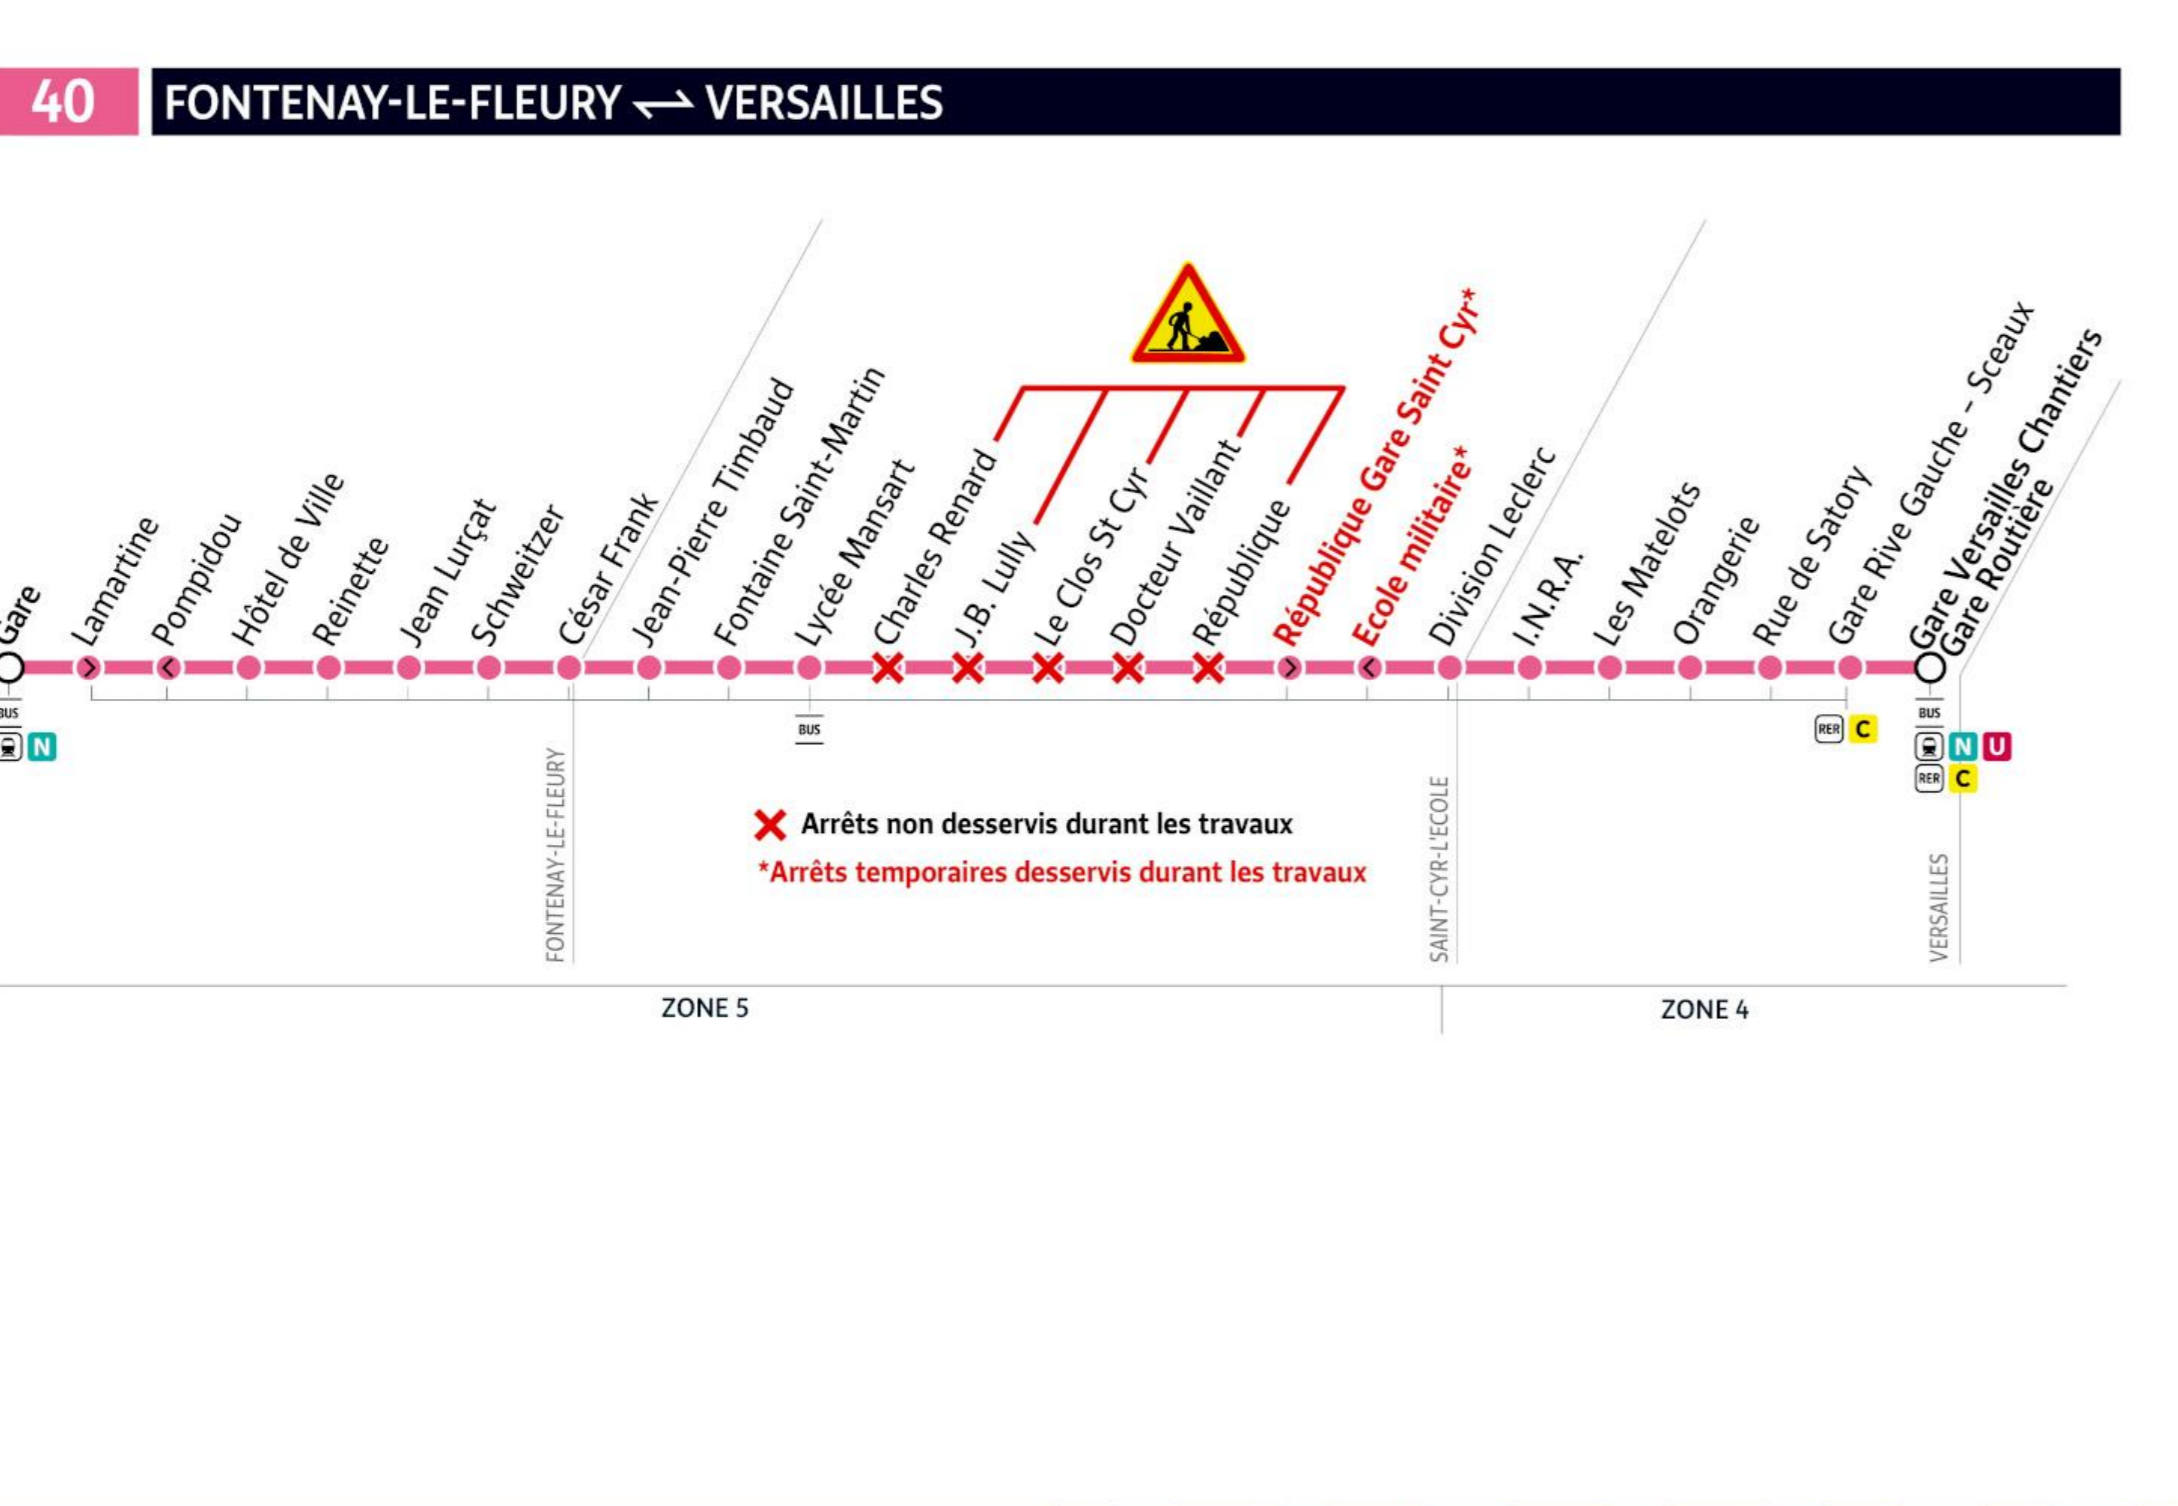

Paris bus 40 timetables and map
Bus route Gare Fontenay-le-Fleury to Gare Versailles Chantiers Gare Routière

Informational sidebar with logos for Paris Métro, Navigo, and bus icons.

40 FONTENAY-LE-FLEURY -> VERSAILLES

Table with columns for stations (Gare, Lamartine, Hôtel de Ville, etc.) and times for various departure points.

Offre ne fonctionnant pas du 27/12/2021 au 02/01/2022 et du 18/07 au 21/08/2022 * Arrêt temporaire desservi durant les travaux

Informations pratiques section containing contact info for STAVO and instructions on how to use the service.

La validation, c'est obligatoire ! - Avant de monter dans le bus, préparez votre passe Navigo ou votre ticket.

PAS DE MONNAIE ? - Pour acheter votre ticket par SMS* 1 SMS = 1 TICKET BUS. Envoie SMS STAVO au 93100.

40 VERSAILLES -> FONTENAY-LE-FLEURY

Table with columns for stations (Gare routière V. Chantiers, Gare Rive Gauche, etc.) and times for various departure points.

Offre ne fonctionnant pas du 27/12/2021 au 02/01/2022 et du 18/07 au 21/08/2022 * Arrêt temporaire desservi durant les travaux

40 FONTENAY-LE-FLEURY -> VERSAILLES

Large timetable table for Fontenay-le-Fleury to Versailles, listing departure times for various destinations.

Offre ne fonctionnant pas du 27/12/2021 au 02/01/2022 et du 18/07 au 21/08/2022 * Arrêt temporaire desservi durant les travaux

40 VERSAILLES -> FONTENAY-LE-FLEURY

Large timetable table for Versailles to Fontenay-le-Fleury, listing departure times for various destinations.

Offre ne fonctionnant pas du 27/12/2021 au 02/01/2022 et du 18/07 au 21/08/2022 * Arrêt temporaire desservi durant les travaux

40 FONTENAY-LE-FLEURY -> VERSAILLES

Table with columns for stations (Gare, Lamartine, Hôtel de Ville, etc.) and times for various departure points.

Offre ne fonctionnant pas du 27/12/2021 au 02/01/2022 et du 18/07 au 21/08/2022 * Arrêt temporaire desservi durant les travaux

40 VERSAILLES -> FONTENAY-LE-FLEURY

Table with columns for stations (Gare routière V. Chantiers, Gare Rive Gauche, etc.) and times for various departure points.

Offre ne fonctionnant pas du 27/12/2021 au 02/01/2022 et du 18/07 au 21/08/2022 * Arrêt temporaire desservi durant les travaux

Forfaits & tickets à valider à chaque voyage sur le réseau

iledeFrance mobilités logo and related services.

Les forfaits Navigo
Pour tous Navigo annuel Navigo mois Navigo semaine Navigo jour

Jeunes
Imagine R Étudiant Imagine R Scolaire Imagine R Junior Gratuité Jeunes en insertion

Tarifs réduits et gratuité
Navigo tarification Senior Navigo gratuité Navigo Solidarité mois Navigo Solidarité semaine Améthyste

Les tickets

Images of various tickets: Ticket +, Mobisli, Paris Visite, Ticket Jeunes week-end, Ticket d'accès à bord.

Ticket d'accès à bord
À l'unité, valable pour un trajet en bus auprès du conducteur ou par SMS

Mobisli
Un ticket journalier pour voyager à volonté dans les zones tarifaires choisies

Ticket d'accès à bord
À l'unité, valable pour un trajet en bus auprès du conducteur ou par SMS

Mobisli
Un ticket journalier pour voyager à volonté dans les zones tarifaires choisies