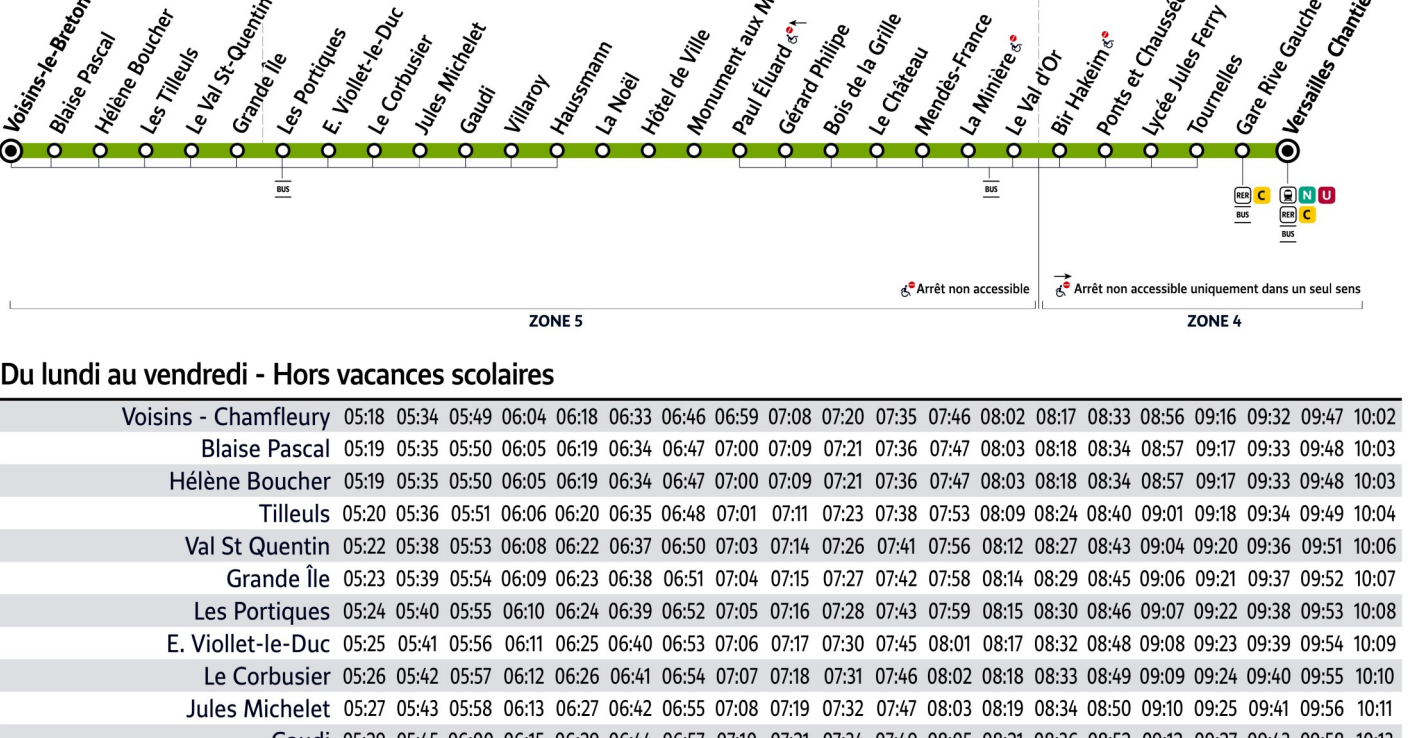

Paris bus timetables

Helping you discover more of Paris EUtouring.com

See more [Paris bus routes](#)
EUtouring.com/paris_bus_route_maps.html

Useful French to English translations

- Lundi a vendredi - Monday to Friday
- Samedi - Saturday
- Dimanche et fetes - Sunday and holidays
- Premier depart - First departure
- Dernier - Latest departure
- Toute l'année - All year
- Avant - Before
- Après - After
- Intervalle entre 2 passages (en minutes) - Interval between 2 passes (in minutes)

Paris Bus 439 timetables and route map

Voisins-le-Bretonneux Chamfleury to Versailles Chantiers Gare

BUS 439 VOISINS-LE-BRETONNEUX → VERSAILLES

Horaires valables à compter du 1er septembre 2020

Du lundi au vendredi - Hors vacances scolaires

Du lundi au vendredi - Hors vacances scolaires