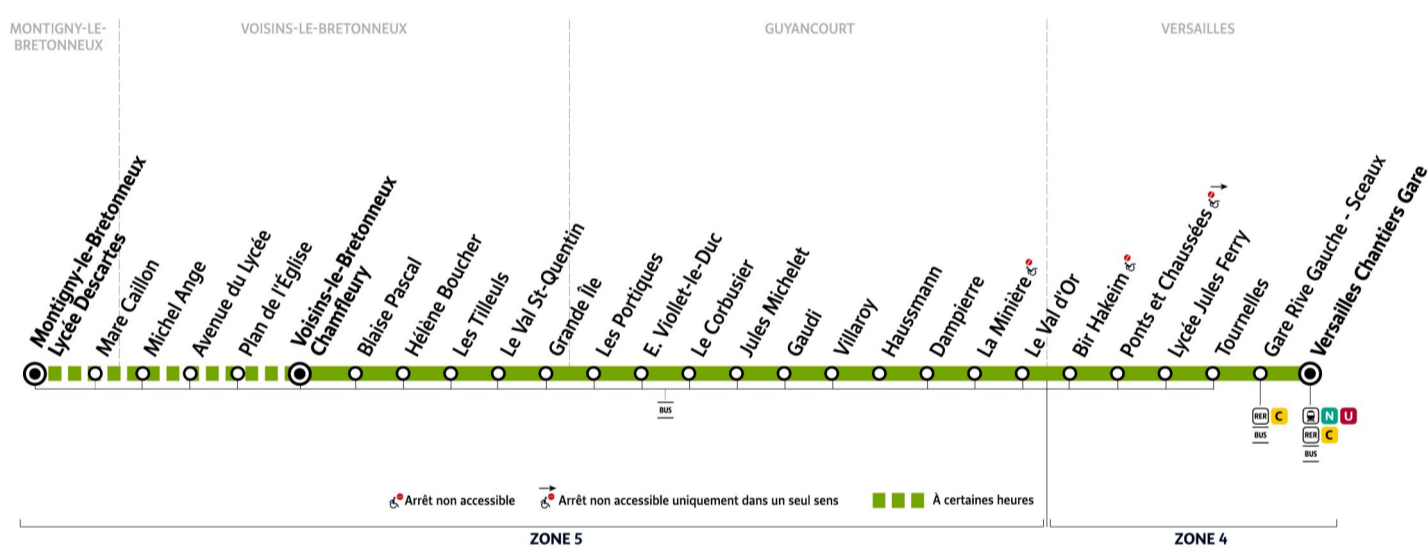

BUS 440 VERSAILLES → VOISINS-LE-BRETONNEUX

Horaires valables à compter du 1er septembre 2020

Du lundi au vendredi

Versailles Chantiers Gare	07:13 07:40 08:10 08:40 17:10 17:40 18:10 18:42 19:12
Gare Rive Gauche - Sceaux	07:16 07:44 08:14 08:43 17:14 17:44 18:14 18:45 19:15
Tournelles	07:17 07:45 08:16 08:44 17:15 17:45 18:15 18:46 19:16
Lycée Jules Ferry	07:19 07:49 08:21 08:48 17:18 17:48 18:18 18:48 19:18
Ponts et Chaussées	07:21 07:52 08:24 08:51 17:20 17:50 18:20 18:50 19:20
Bir Hakeim	07:23 07:55 08:27 08:54 17:22 17:52 18:22 18:52 19:22
Le Val d'Or	07:26 07:58 08:30 08:57 17:24 17:54 18:24 18:54 19:24
La Minière	07:27 07:59 08:31 08:58 17:25 17:55 18:25 18:55 19:25
Dampierre	07:30 08:02 08:34 09:01 17:28 17:58 18:28 18:58 19:27
Haussmann	07:32 08:04 08:36 09:03 17:30 18:00 18:30 19:00 19:29
Villaroy	07:33 08:05 08:37 09:04 17:31 18:01 18:31 19:01 19:30
Gaudi	07:34 08:06 08:38 09:05 17:32 18:02 18:32 19:02 19:31
Jules Michelet	07:36 08:08 08:40 09:07 17:34 18:04 18:34 19:04 19:33
Le Corbusier	07:37 08:09 08:41 09:08 17:35 18:05 18:35 19:05 19:34
E. Viollet-le-Duc	07:38 08:10 08:42 09:09 17:36 18:06 18:36 19:06 19:35
Les Portiques	07:39 08:11 08:43 09:10 17:37 18:07 18:37 19:07 19:36
Grande Île	07:40 08:12 08:44 09:11 17:38 18:08 18:38 19:08 19:37
Val St-Quentin	07:41 08:13 08:45 09:12 17:39 18:10 18:39 19:09 19:38
Tilleuls	07:42 08:14 08:46 09:13 17:42 18:13 18:41 19:11 19:39
Hélène Boucher	07:43 08:15 08:47 09:14 17:43 18:14 18:42 19:12 19:40
Blaise Pascal	07:44 08:16 08:48 09:15 17:44 18:15 18:43 19:13 19:41
Voisins - Chamfleury	07:45 08:17 08:49 09:16 17:45 18:16 18:44 19:14 19:42

Bon à savoir

- Pas de service les samedis, dimanches et jours fériés.
- Ces horaires sont donnés à titre indicatif et sont soumis aux aléas de circulation.

Contact
SQYBUS

L'Agence de la mobilité
Gare de St-Quentin-en-Yvelines
Ouvert du lundi au vendredi de 7h à 20h
et le samedi de 8h30 à 16h

0 800 200 476

Service & appel gratuits

SAINT QUENTIN EN YVELINES
Terre d'innovations

SQYBUS

pour

Île de France mobilités

Paris tourist information
www.eutouring.com

© EUtouring.com

Related Paris transport maps

- Paris Metro Maps
- Orly Airport shuttle services
- CDG Airport shuttle services
- RER train lines
- Paris tramway lines
- Paris buses