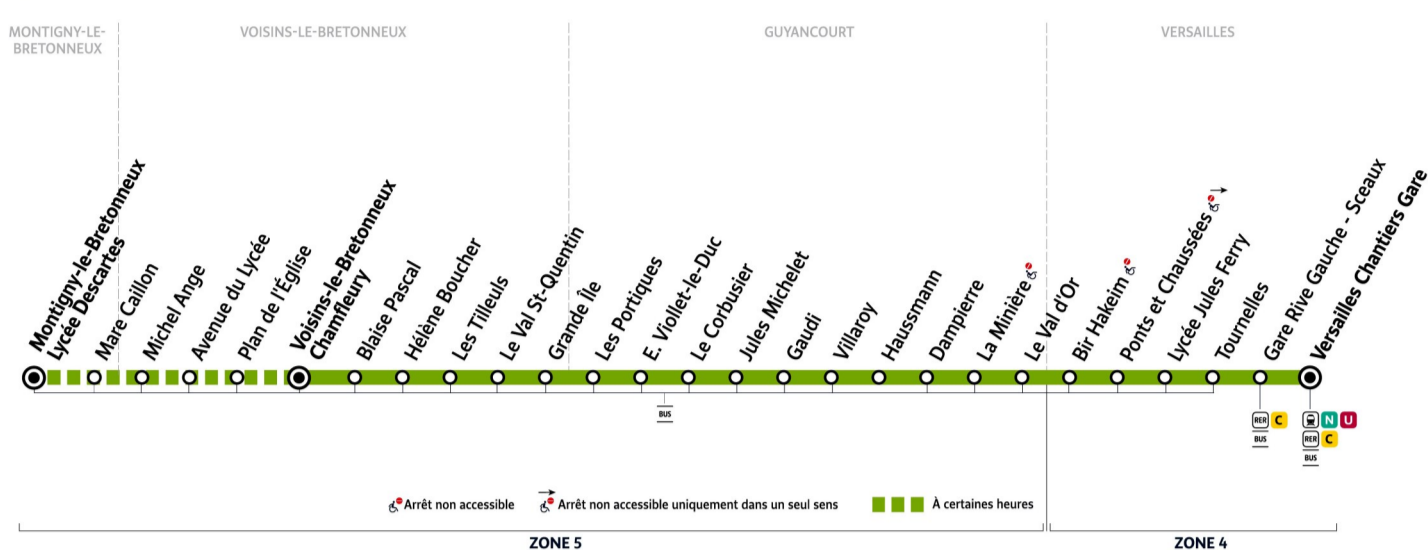

Paris Bus 440 timetables and route map

Versailles Chantiers Gare to Montigny-le-Bretonneux Lycee Descartes

BUS 440 MONTIGNY-LE-BRETONNEUX ou VOISINS-LE-BRETONNEUX → VERSAILLES

Horaires valables à compter du 1er septembre 2020

Du lundi au vendredi

Montigny - Lycée Descartes	07:17
Mare Caillon	07:18
Michel Ange	07:20
Avenue du Lycée	07:21
Plan de l'Église	07:22
Voisins - Chamfleury	06:35 07:01 07:25 07:50 08:22 17:01 17:30 18:00 18:30
Blaise Pascal	06:36 07:02 07:26 07:51 08:23 17:02 17:31 18:01 18:31
Hélène Boucher	06:36 07:02 07:26 07:51 08:23 17:02 17:31 18:01 18:31
Tilleuls	06:37 07:04 07:28 07:57 08:29 17:03 17:32 18:02 18:32
Val St Quentin	06:39 07:07 07:31 08:00 08:32 17:05 17:34 18:04 18:34
Grande Île	06:40 07:08 07:32 08:02 08:34 17:06 17:35 18:05 18:35
Les Portiques	06:41 07:09 07:33 08:03 08:35 17:07 17:36 18:06 18:36
E. Viollet-le-Duc	06:42 07:10 07:35 08:05 08:37 17:08 17:38 18:08 18:38
Le Corbusier	06:43 07:11 07:36 08:06 08:38 17:09 17:39 18:09 18:39
Jules Michelet	06:44 07:12 07:37 08:07 08:39 17:10 17:40 18:10 18:40
Gaudi	06:46 07:14 07:39 08:09 08:41 17:12 17:42 18:12 18:42
Villaroy	06:47 07:15 07:40 08:10 08:42 17:13 17:43 18:13 18:43
Haussmann	06:48 07:16 07:41 08:11 08:43 17:14 17:44 18:14 18:44
Dampierre	06:50 07:18 07:43 08:13 08:45 17:16 17:46 18:16 18:46
La Minière	06:53 07:21 07:46 08:16 08:48 17:19 17:49 18:19 18:49
Le Val d'Or	06:54 07:22 07:47 08:17 08:49 17:20 17:50 18:20 18:50
Bir Hakeim	06:56 07:24 07:49 08:19 08:51 17:22 17:52 18:22 18:52
Ponts et Chaussées	06:58 07:26 07:51 08:21 08:53 17:24 17:54 18:24 18:54
Lycée Jules Ferry	06:59 07:27 07:54 08:24 08:55 17:26 17:56 18:26 18:56
Tournelles	07:01 07:31 08:00 08:30 09:01 17:31 18:01 18:31 19:01
Gare Rive Gauche - Sceaux	07:02 07:32 08:02 08:32 09:02 17:32 18:02 18:32 19:02
Versailles Chantiers Gare	07:05 07:35 08:05 08:35 09:05 17:35 18:05 18:35 19:05