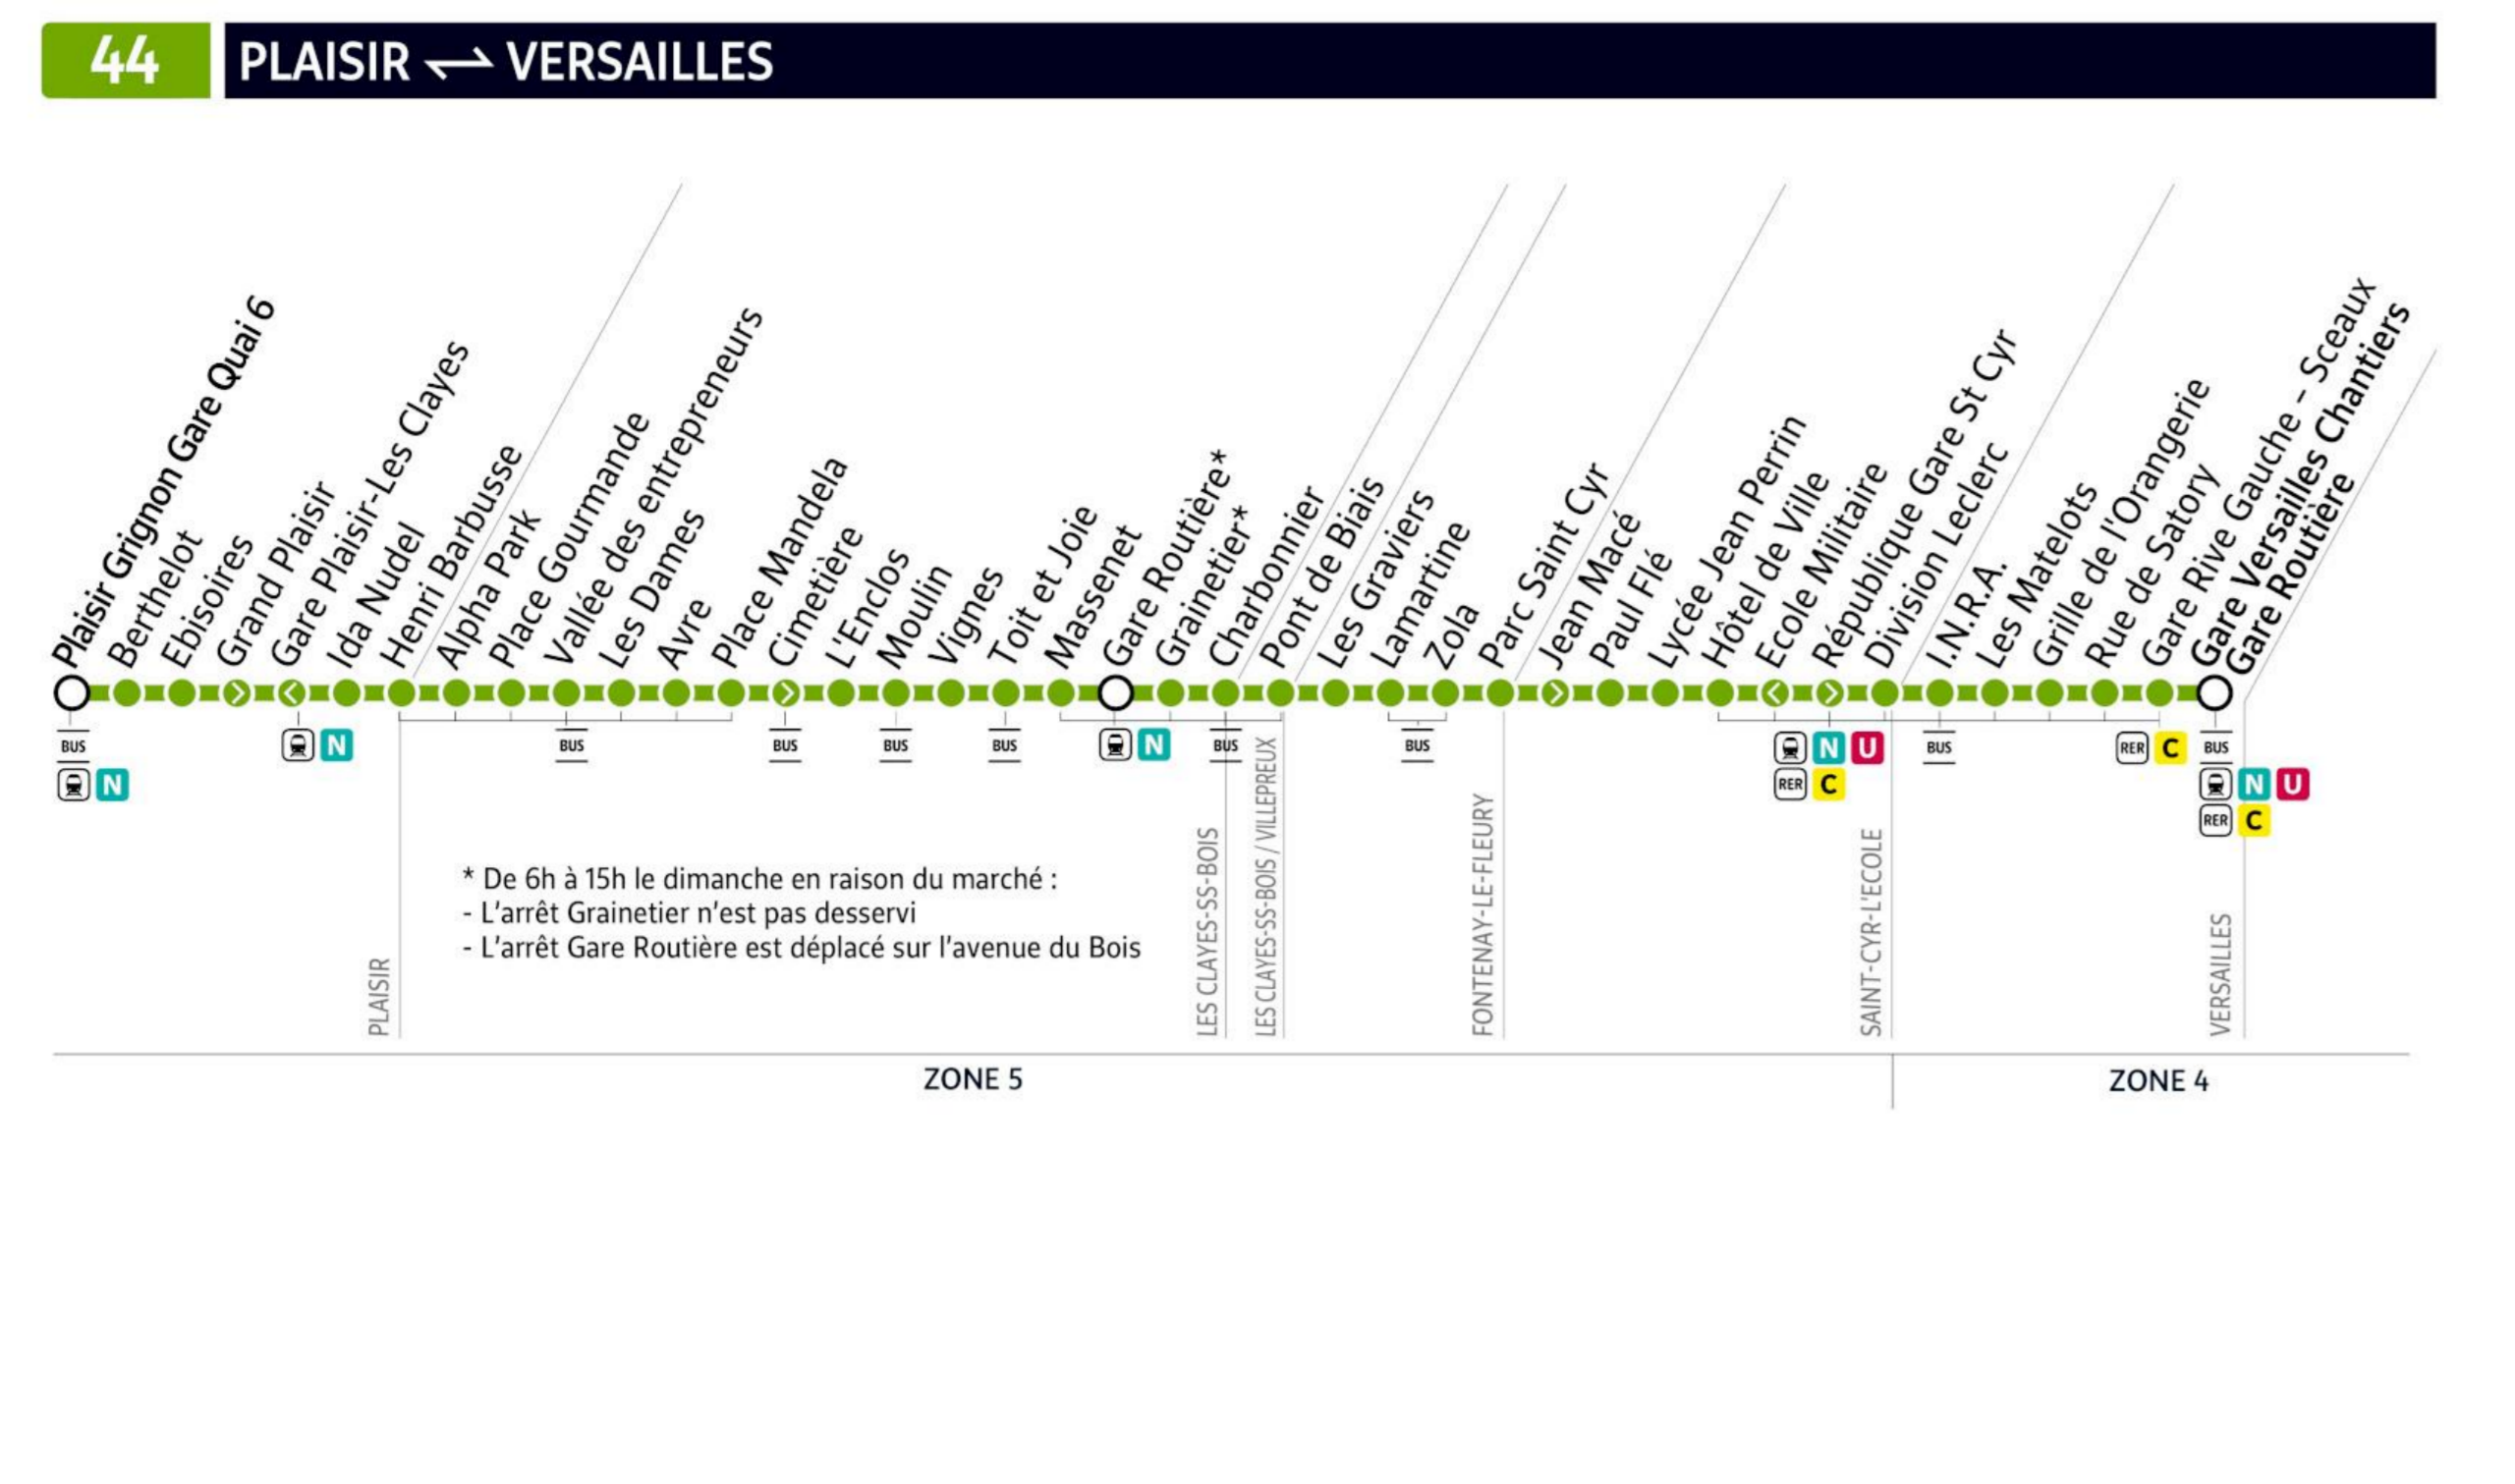

Paris bus 44 timetables and map
Bus route Plaisir Grignon Gare Quai 6 to Gare Versailles Chantiers Gare Routiere

VERSAILLES
PLAISIR
Horaires valables à partir du 22 août 2021
ildefrance
mobilités

Table with 24 columns (times) and multiple rows for stations: PLAISIR, LES CLAVES-SS-BOIS, FONTENAY-LE-FLEURY, SAINT-CYR-L'ECOLE, VERSAILLES, SAINT-CYR-L'ECOLE, PLAISIR, VERSAILLES.

Table with 24 columns (times) and multiple rows for stations: VERSAILLES, SAINT-CYR-L'ECOLE, FONTENAY-LE-FLEURY, VILLEPREUX, LES CLAVES-SS-BOIS, PLAISIR, VERSAILLES.

Forfaits & tickets à valider à chaque voyage sur le réseau
ildefrance
mobilités
Les forfaits Navigo
Pour tous
Navigo annuel
Navigo mois
Navigo semaine
Navigo jour

Table with 24 columns (times) and multiple rows for stations: PLAISIR, LES CLAVES-SS-BOIS, FONTENAY-LE-FLEURY, SAINT-CYR-L'ECOLE, VERSAILLES.

Table with 24 columns (times) and multiple rows for stations: PLAISIR, LES CLAVES-SS-BOIS, FONTENAY-LE-FLEURY, SAINT-CYR-L'ECOLE, VERSAILLES.

Table with 24 columns (times) and multiple rows for stations: VERSAILLES, SAINT-CYR-L'ECOLE, FONTENAY-LE-FLEURY, VILLEPREUX, LES CLAVES-SS-BOIS, PLAISIR.

Table with 24 columns (times) and multiple rows for stations: PLAISIR, LES CLAVES-SS-BOIS, FONTENAY-LE-FLEURY, SAINT-CYR-L'ECOLE, VERSAILLES.