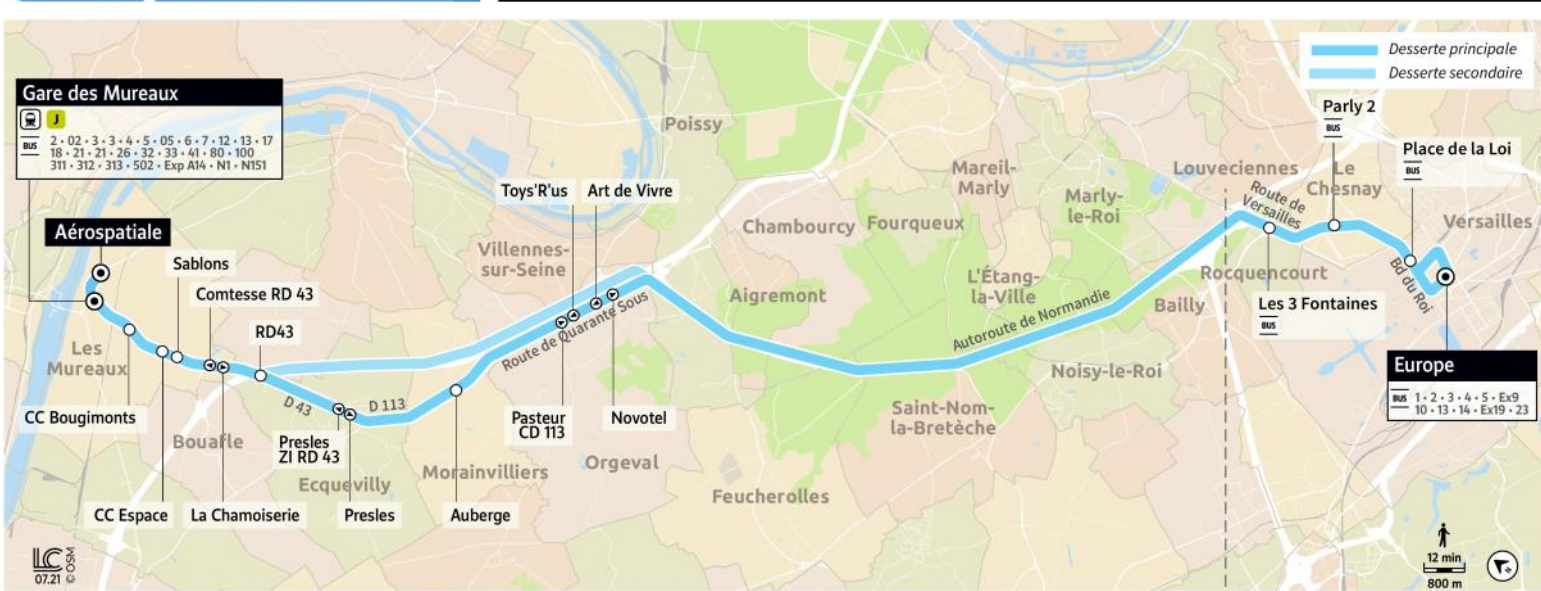

Paris bus Express 19 timetables and route map

Bus Express 19 route Gare des Mureaux to Europe Versailles

Express 19

VERSAILLES Europe → Gare des MUREAUX

Express 19

VERSAILLES Europe → Gare des MUREAUX

Horaires valables à compter du 23 août 2021

		Du lundi au vendredi												
VERSAILLES	Europe	5:30	6:00	6:30	7:00	7:30	8:00	8:30	9:00	9:15	9:30	10:30	11:30	12:30
	Place de la Loi	5:35	6:05	6:35	7:05	7:35	8:05	8:35	9:05	9:20	9:35	10:35	11:35	12:35
LE CHESNAY-ROCQUENCOURT	Parly 2	5:40	6:10	6:40	7:10	7:40	8:10	8:40	9:10	9:25	9:40	10:40	11:40	12:40
	Les 3 Fontaines	5:42	6:12	6:42	7:12	7:42	8:12	8:42	9:12	9:27	9:42	10:42	11:42	12:42
ORGEVAL	Art de Vivre	5:58	6:28	6:58	7:28	7:58	8:28	8:58	9:28	9:43	9:58	10:58	11:58	12:58
	Toys'R'Us	6:00	6:30	7:00	7:30	8:00	8:30	9:00	9:30	9:45	10:00	11:00	12:00	13:00
MORAINVILLIERS	Auberger	6:03	6:33	7:03	7:33	8:03	8:33	9:03	9:33	9:48	10:03	11:03	12:03	13:03
ECQUEVILLY	Presles RD 43	6:07	6:37	7:07	7:37	8:07	8:37	9:07	9:37	9:52	10:07	11:07	12:07	13:07
CHAPET	RD 43	6:08	6:38	7:08	7:38	8:08	8:38	9:08	9:38	9:53	10:08	11:08	12:08	13:08
LES MUREAUX	Comtesse RD 43	6:09	6:39	7:09	7:39	8:09	8:39	9:09	9:39	9:54	10:09	11:09	12:09	13:09
	Sablons	6:11	6:41	7:11	7:41	8:11	8:41	9:11	9:41	9:56	10:11	11:11	12:11	13:11
	CC Espace	6:12	6:42	7:12	7:42	8:12	8:42	9:12	9:42	9:57	10:12	11:12	12:12	13:12
	CC Bougimonts	6:15	6:45	7:15	7:45	8:15	8:45	9:15	9:45	10:00	10:15	11:15	12:15	13:15
Gare des Mureaux	6:18	6:48	7:18	7:48	8:18	8:48	9:18	9:48	10:03	10:18	11:18	12:18	13:18	
Aérospatiale									9:23	10:08				