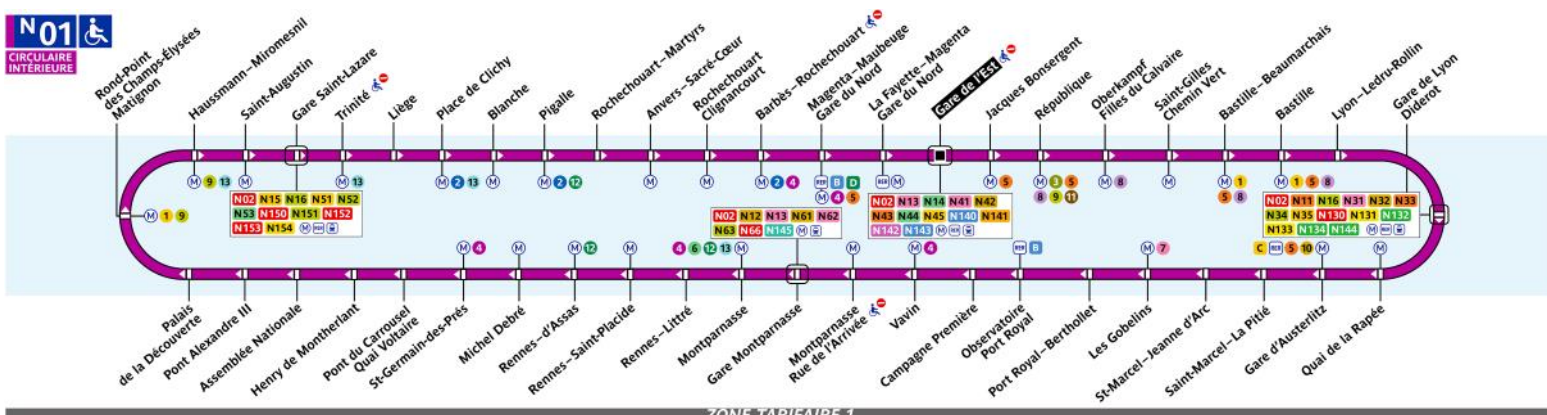

## RATP Paris night bus N01 timetables and route map

Gare de l'Est Circular

# N01 Fiche Horaires

Mai 2022

**Gare de l'Est** CIRCULAIRE INTÉRIEURE

**Lundi à Vendredi** (Nuits du dimanche soir au vendredi matin)

Gare de l'Est	Bastille	Gare de Lyon	Gare Montparnasse	Rond Point des Champs Élysées - Matignon	Gare Saint-Lazare
			00:07	00:23	00:28
			00:21	00:37	00:42
			00:35	00:51	00:56
	00:28	00:32	00:50	01:06	01:11
	00:42	00:46	01:04	01:20	01:25
00:43	00:56	01:00	01:18	01:34	01:39
<b>Puis un passage toutes les 14 minutes</b>					
04:59	05:07	05:10	05:20	05:50	05:55
05:13**	05:26**	05:30**	05:34		
05:27*	05:40*	05:44*			
05:41*	05:54*	05:58*			

\*Terminus Les gobelins  
\*\*Terminus Gare Montparnasse

**Samedi et Dimanche** (Nuits du vendredi au samedi et du samedi au dimanche, ainsi que nuits précédents les jours fériés)

Gare de l'Est	Bastille	Gare de Lyon	Gare Montparnasse	Rond Point des Champs Élysées - Matignon	Gare Saint-Lazare
			23:43	00:01	00:07
			23:49	00:07	00:13
			<b>Puis un passage toutes les 6 minutes</b>		
			00:34	00:52	00:58
	00:04	00:08	00:40	00:58	01:04
	00:10	00:14	00:45	01:03	01:09
	00:16	00:20	00:52	01:10	01:16
00:05	00:21	00:25	00:59	01:17	01:23
<b>Puis un passage toutes les 6 minutes</b>					
04:45	04:59	05:03	05:22	05:40	05:46
04:51*	05:05*	05:09*	05:28*	05:46*	05:52*
<b>Puis un passage toutes les 6 minutes</b>					
05:09*	05:23*	05:27*	05:34*	05:52*	05:58*
05:15	05:29	05:33	05:40*	05:58*	06:04*
05:21**	05:35**	05:39**	05:46*	06:04*	06:10*
05:27**	05:41**	05:45**	05:52	06:10	06:16
05:33**	05:47**	05:51**			
05:39**	05:53**	05:57**			
05:45**	05:59**	06:03**			
05:51**	06:05**	06:09**			
05:57**	06:11**	06:15**			

\*Terminus Barbes Rochechouart  
\*\*Terminus Les gobelins

Nous nous efforçons de respecter au mieux ces horaires donnés à titre indicatif, en fonction des conditions de circulation.

[ratp.fr](http://ratp.fr) | [applis RATP](#)
[@ClientsRATP](#)