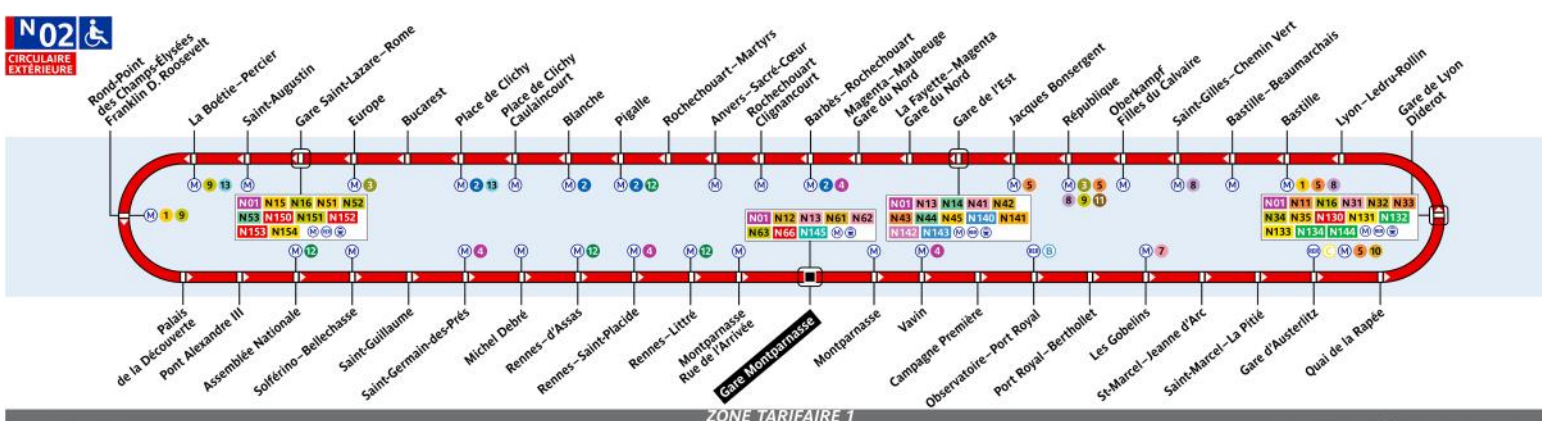

RATP Paris night bus N02 timetables and route map Gare Montparnasse circular

N02 Fiche Horaires

Août 2022

Gare Montparnasse **CIRCULAIRE EXTÉRIEURE**

Lundi à Vendredi (Nuits du dimanche soir au vendredi matin)

Gare Montparnasse	Gare de Lyon Diderot	Bastille	Gare de l'Est	Gare Saint-Lazare	Rond Point des Champs Élysées	Gare Montparnasse
				00:41	00:45	00:58
00:16	00:32	00:35	00:45	00:59	01:03	01:16
				01:06	01:10	01:23
00:30	00:46	00:49	00:59	01:13	01:17	01:30
Puis un passage toutes les 14 minutes						
05:10	05:26	05:29	05:38	05:52	05:56	06:07
05:24*	05:40*	05:43*	05:52*			
05:38*	05:54*	05:57*	06:06*			

**Terminus Rochechouart-Clignancourt*

Samedi et Dimanche (Nuits du vendredi au samedi et du samedi au dimanche, ainsi que nuits précédents les jours fériés)

Gare Montparnasse	Gare de Lyon Diderot	Bastille	Gare de l'Est	Gare Saint-Lazare	Rond Point des Champs Élysées	Gare Montparnasse
				00:23	00:27	00:40
				00:29	00:33	00:46
				00:36	00:40	00:53
23:55	00:11	00:14	00:24	00:38	00:42	00:55
00:03	00:19	00:22	00:32	00:46	00:50	01:03
00:10	00:26	00:29	00:39	00:53	00:57	01:10
				00:54	00:58	01:11
00:18	00:34	00:37	00:47	01:01	01:05	01:18
00:25	00:41	00:44	00:54	01:08	01:12	01:25
Puis un passage toutes les 6 à 8 minutes						
05:08*	05:24*	05:27*	05:36*			
05:13	05:29	05:32	05:41	05:55	05:59	06:10
05:21	05:37	05:40	05:49	06:03	06:07	06:18
05:30	05:46	05:49	05:58	06:12	06:16	06:27
05:35*	05:51*	05:54*	06:03*			
05:40*	05:56*	05:59*	06:08*			
05:45*	06:01*	06:04*	06:13*			