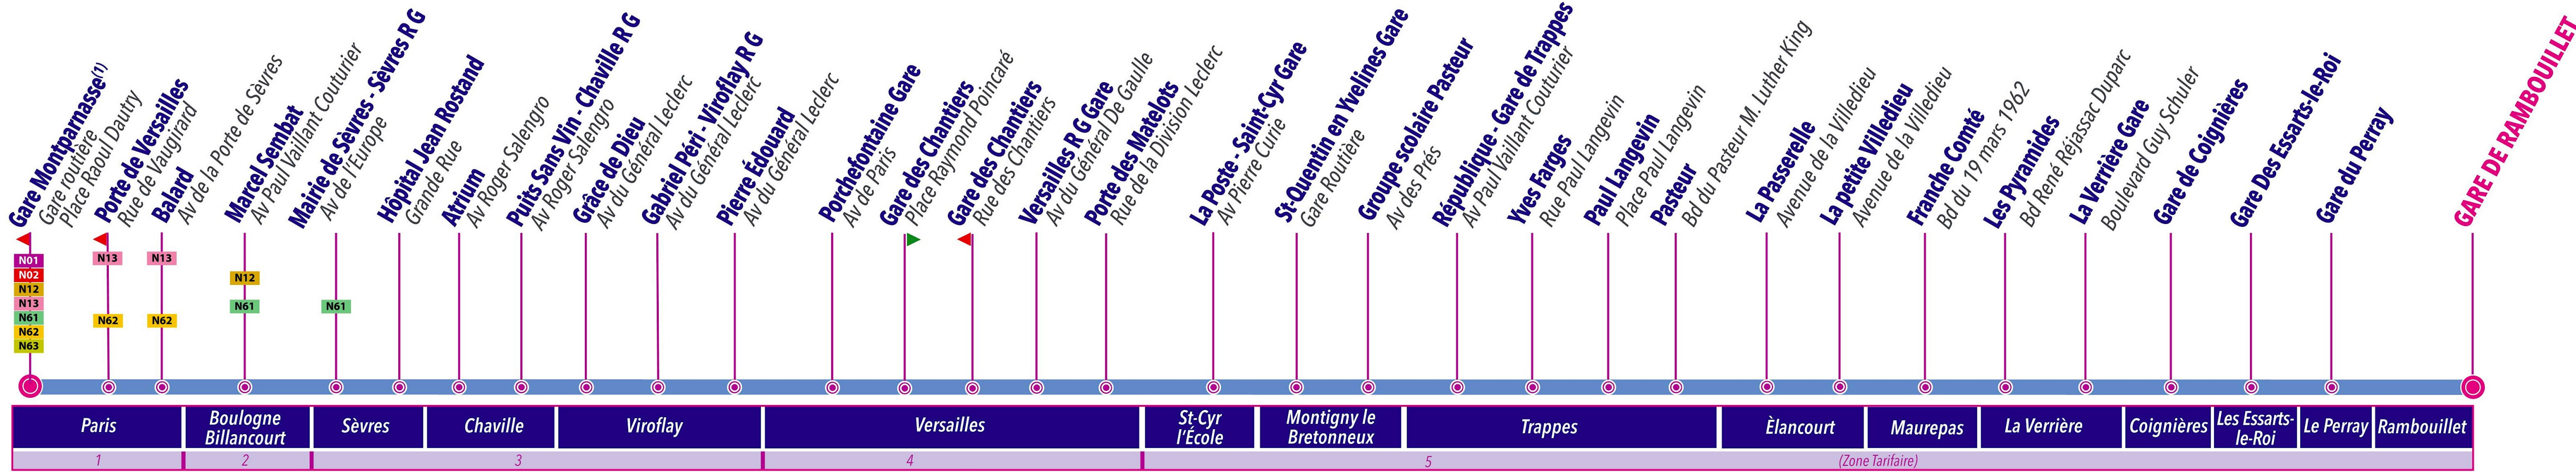

SNCF Noctilien Paris night bus N145 map

From Gare Montparnasse to Gare de Rambouillet bus route map with stops and transport connections

Via - EUtouring.com
Reproduced with Permission
discovering more of Paris France

Paris Public Transport

Paris Transport Systems

Related transport maps

- [Paris Metro Maps](#)
- [RER train lines](#)
- [Paris buses](#)
- [Tramway lines](#)
- [CDG Airport shuttle services](#)
- [Orly Airport shuttle services](#)

(1) Pour Gare de l'Est, emprunter les lignes **N01** ou **N02** ◀ Arrêt uniquement en direction de Gare Montparnasse ▶ Arrêt uniquement en direction de Gare de Rambouillet