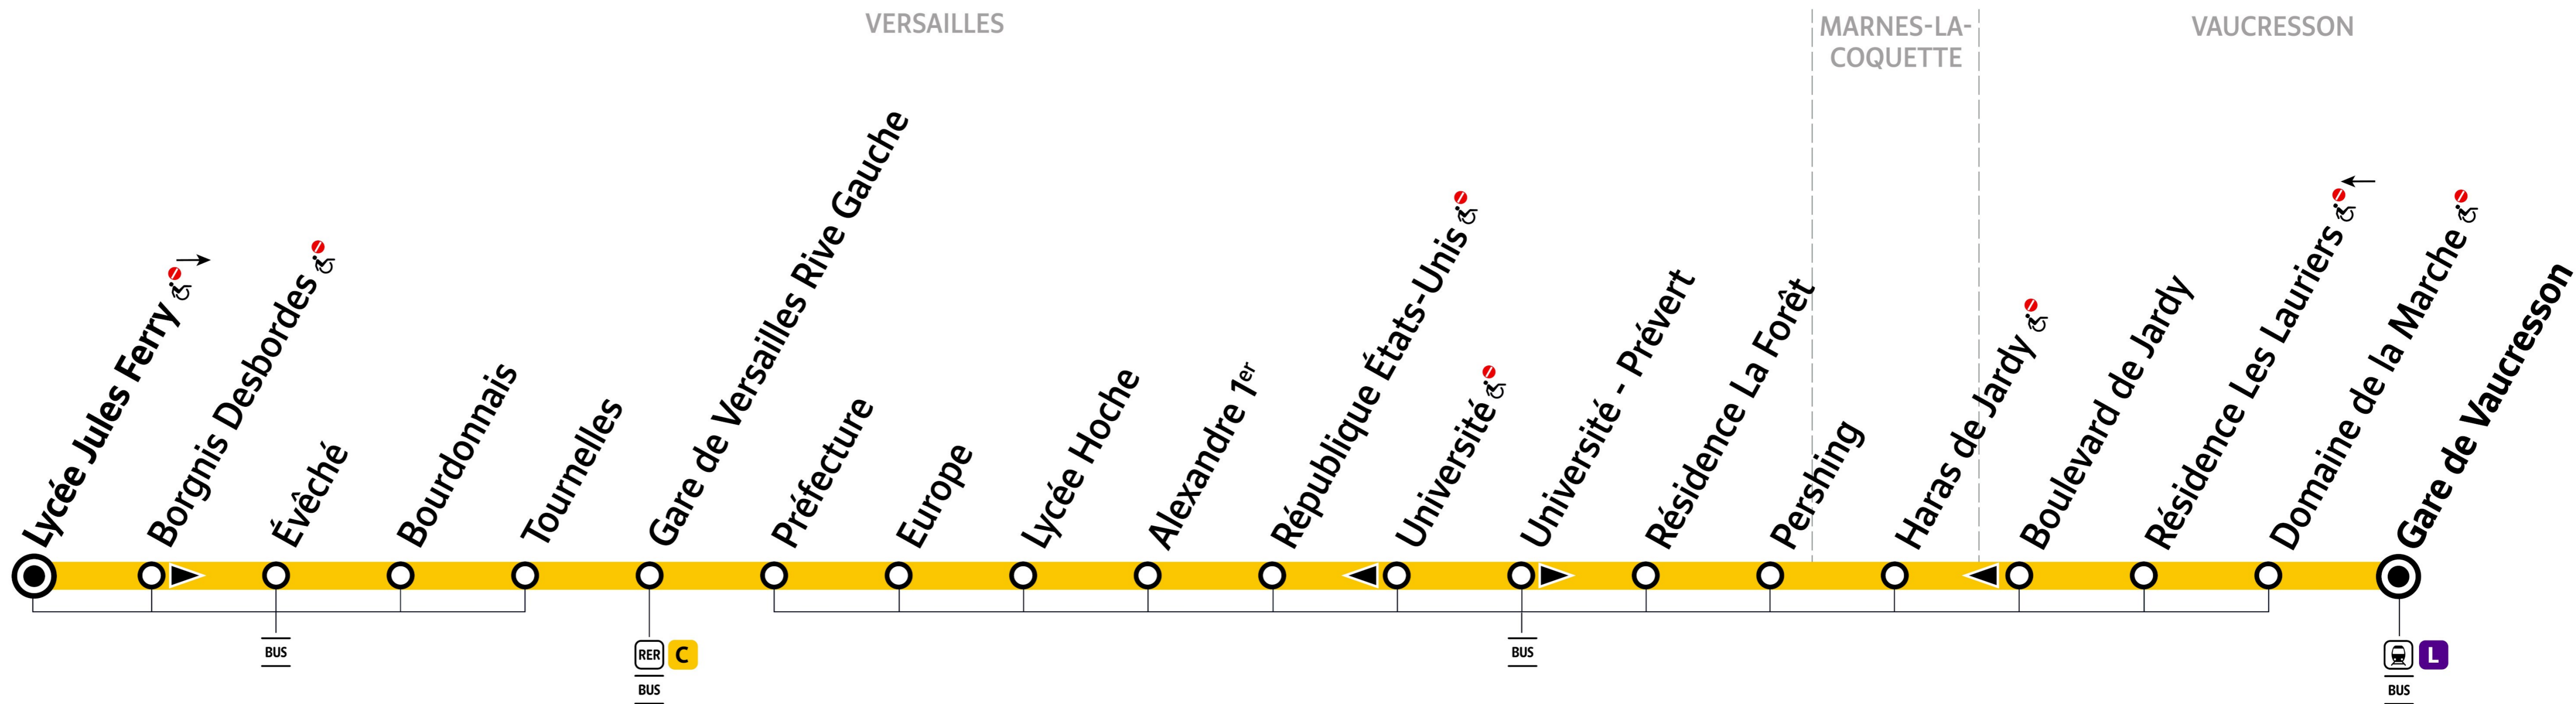

Paris Phebus bus 10 for Chateau de Versailles

Lycee Jules Ferry to Gare de Vaucresson bus route map with stops and transport connections

Via - Eutouring.com

Reproduced with Permission

helping you discover more of Paris

BUS

10

Paris Public Transport

[Paris Transport Systems](#)

Related transport maps

[Paris Metro Maps](#)

[RER train lines](#)

[Paris buses](#)

[Tramway lines](#)

[CDG Airport shuttle services](#)

[ORLY Airport shuttle services](#)

Eutouring.com

Discovering more of Paris France

Arrêt non accessible

Arrêt non accessible uniquement dans un seul sens

Arrêt desservi dans un seul sens

Arrêt également desservi par d'autres lignes de bus

ZONE 4