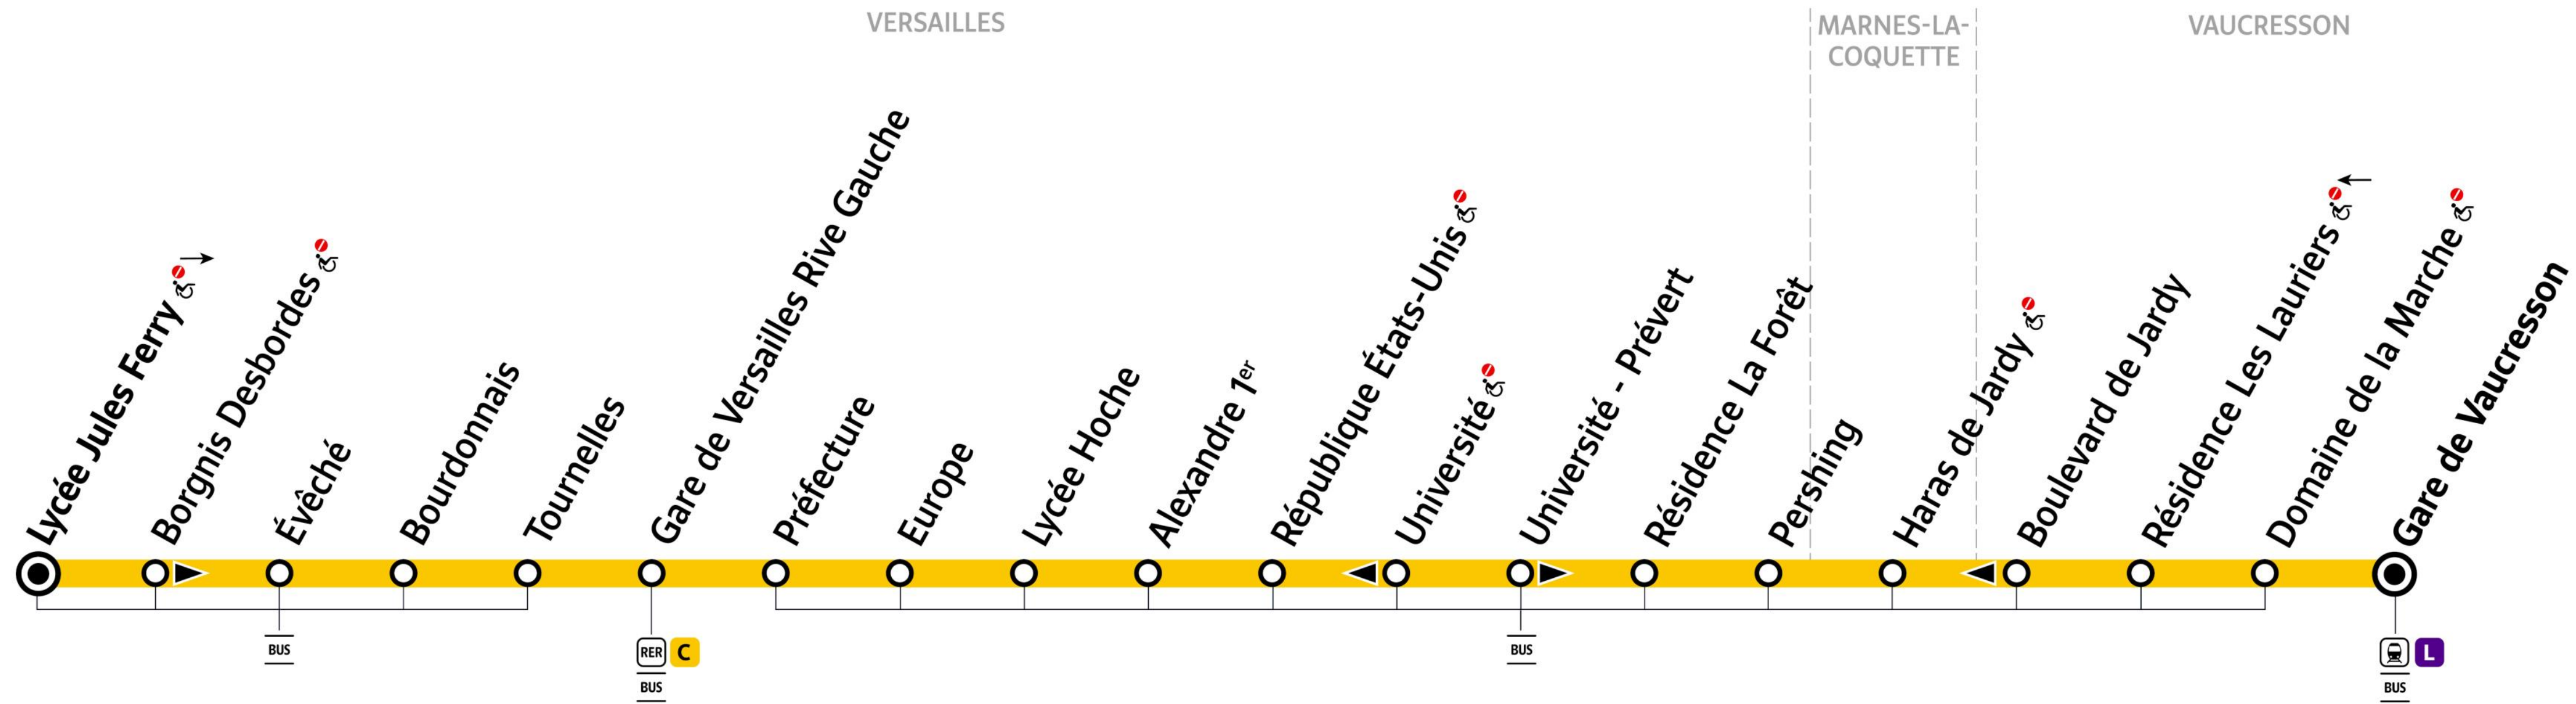

Paris Phebus bus 10 for Chateau de Versailles

Lycee Jules Ferry to Gare de Vaucresson bus route map with stops and transport connections

Via - EUtouring.com
Reproduced with Permission

helping you discover more of Paris

BUS 10

Paris Public Transport

[Paris Transport Systems](#)

Related transport maps

- [Paris Metro Maps](#)
- [RER train lines](#)
- [Paris buses](#)
- [Tramway lines](#)
- [CDG Airport shuttle services](#)
- [Orly Airport shuttle services](#)

EUtouring.com

Discovering more of Paris France

Arrêt non accessible

Arrêt non accessible uniquement dans un seul sens

Arrêt desservi dans un seul sens

Arrêt également desservi par d'autres lignes de bus

ZONE 4