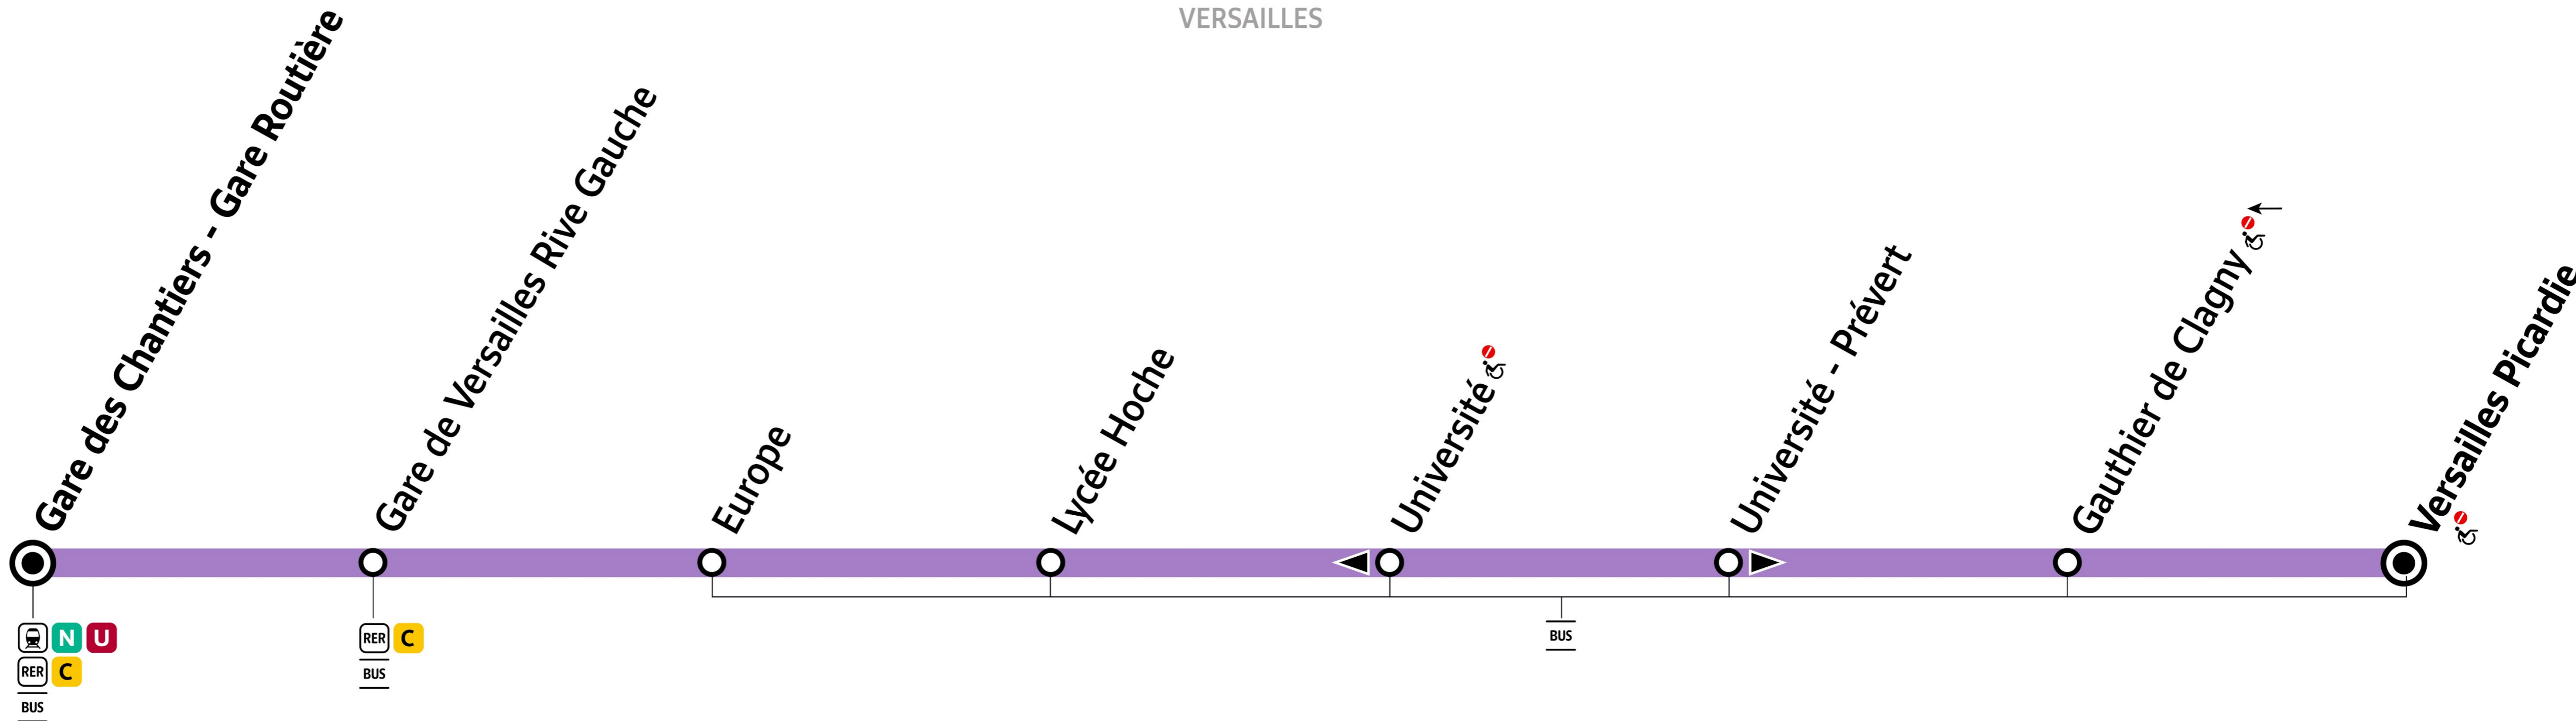

Paris Phebus bus 13 for Chateau de Versailles

Gare des Chantiers Gare Routiere to Versailles Picardie bus route map with stops and transport connections

Via - EUtouring.com
Reproduced with Permission
helping you discover more of Paris

BUS

13

Paris Public Transport

[Paris Transport Systems](#)

Related transport maps

- [Paris Metro Maps](#)
- [RER train lines](#)
- [Paris buses](#)
- [Tramway lines](#)
- [CDG Airport shuttle services](#)
- [Orly Airport shuttle services](#)

EUtouring.com

Discovering more of Paris France

- Arrêt non accessible
- Arrêt non accessible uniquement dans un seul sens
- Arrêt desservi dans un seul sens
- Arrêt également desservi par d'autres lignes de bus

ZONE 4