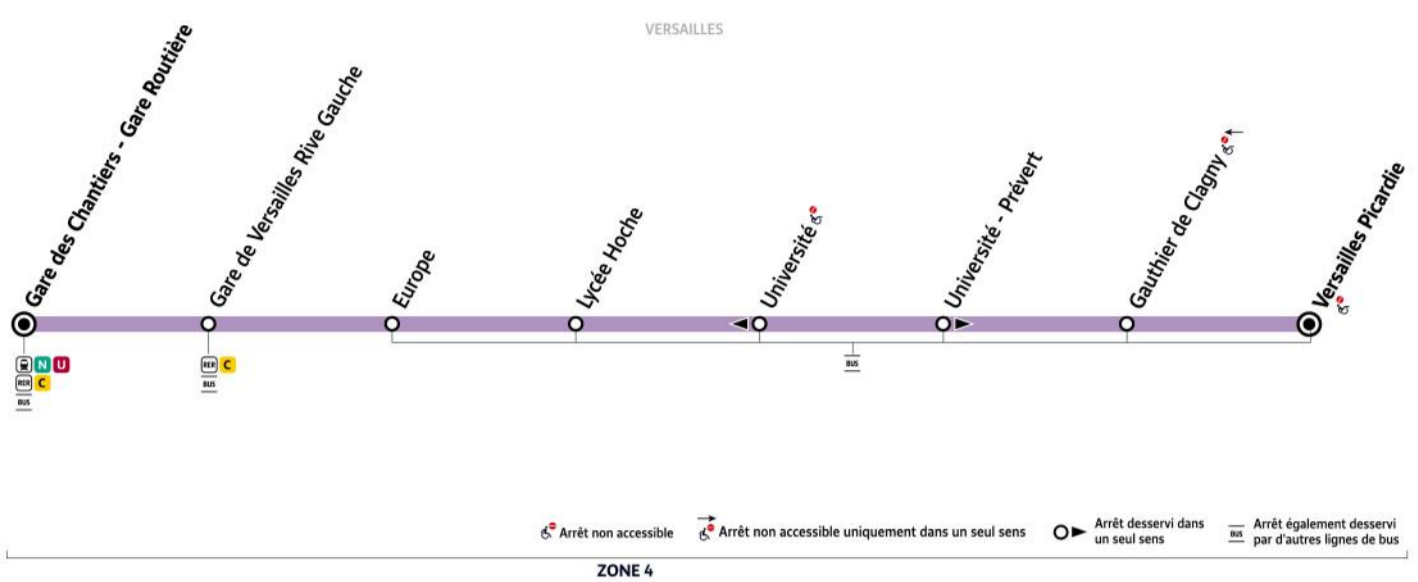

Paris Phebus Bus 13 timetables and route map

Gare des Chantiers Gare Routiere to Versailles Picardie

13

VERSAILLES Picardie

→ VERSAILLES Gare des Chantiers - Gare Routière

Horaires valables à compter du lundi 13 septembre 2021

Du lundi au vendredi en période scolaire uniquement

VERSAILLES	Picardie	7:35	7:47	8:00	8:15	8:30	8:45	9:00	9:15	15:10
	Gauthier de Clagny	7:36	7:48	8:01	8:16	8:31	8:46	9:01	9:16	15:11
	Université	7:38	7:50	8:02	8:17	8:32	8:47	9:02	9:17	15:12
	Lycée Hoche	7:43	7:55	8:07	8:22	8:37	8:52	9:06	9:21	15:17
	Europe	7:45	7:57	8:09	8:24	8:39	8:54	9:08	9:23	15:19
	Gare de Versailles Rive Gauche	7:48	8:01	8:13	8:28	8:43	8:58	9:12	9:26	15:22
	Gare des Chantiers - Gare Routière	7:51	8:04	8:16	8:31	8:46	9:01	9:14	9:28	15:24

Du lundi au vendredi en période scolaire uniquement

VERSAILLES	Picardie	15:25	15:40	15:55	16:10	16:25	16:40	16:55	17:10	17:25
	Gauthier de Clagny	15:26	15:41	15:56	16:11	16:26	16:41	16:56	17:11	17:26
	Université	15:27	15:42	15:57	16:12	16:27	16:42	16:57	17:12	17:27
	Lycée Hoche	15:32	15:47	16:02	16:17	16:32	16:47	17:02	17:17	17:32
	Europe	15:34	15:49	16:04	16:19	16:35	16:49	17:04	17:19	17:34
	Gare de Versailles Rive Gauche	15:37	15:52	16:07	16:22	16:38	16:52	17:08	17:23	17:38
	Gare des Chantiers - Gare Routière	15:39	15:54	16:09	16:25	16:41	16:55	17:11	17:26	17:41

13

VERSAILLES Gare des Chantiers - Gare Routière

→ VERSAILLES Picardie

Horaires valables à compter du lundi 13 septembre 2021

Du lundi au vendredi en période scolaire uniquement

VERSAILLES	Gare des Chantiers - Gare Routière	7:19	7:29	7:38	7:55	8:10	8:25	8:40	8:55
	Gare de Versailles Rive Gauche	7:23	7:33	7:42	7:59	8:14	8:29	8:44	8:59
	Europe	7:25	7:35	7:44	8:01	8:17	8:32	8:46	9:01
	Lycée Hoche	7:27	7:37	7:46	8:03	8:19	8:34	8:48	9:03
	Université	7:31	7:41	7:50	8:07	8:23	8:38	8:52	9:06
	Gauthier de Clagny	7:32	7:42	7:51	8:08	8:24	8:39	8:53	9:07
	Picardie	7:32	7:43	7:52	8:09	8:24	8:39	8:54	9:08