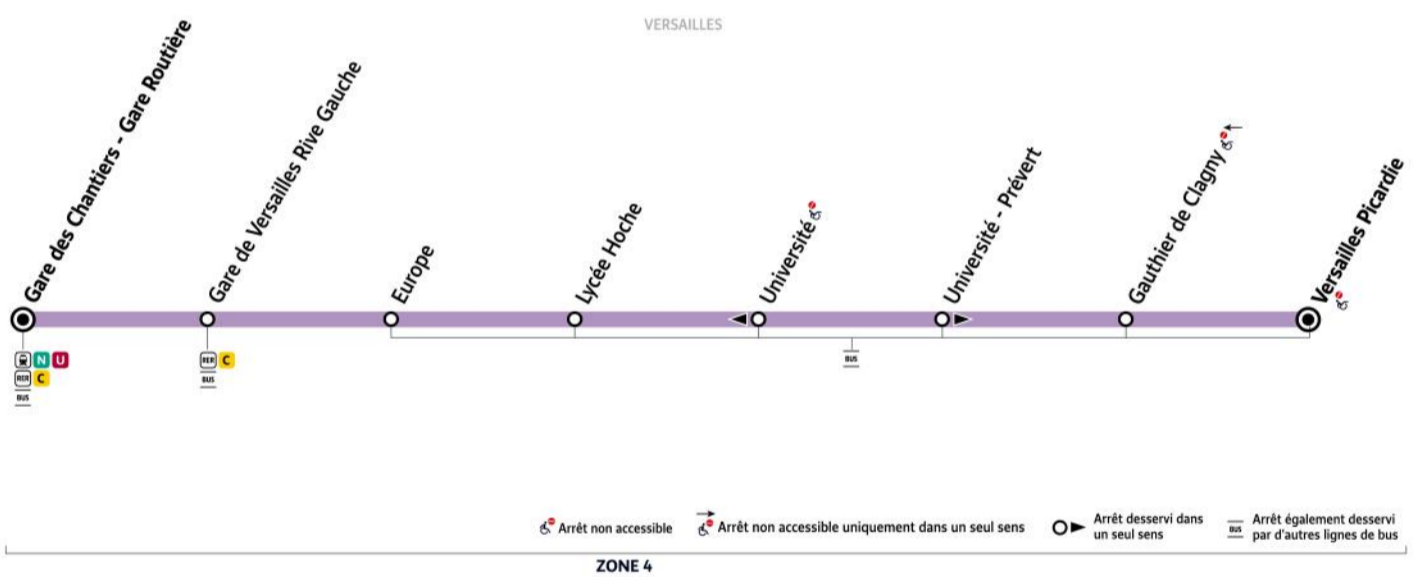

Du lundi au vendredi en période scolaire uniquement

VERSAILLES	Picardie	7:35	7:47	8:00	8:15	8:30	8:45	9:00	9:15	15:10
	Gauthier de Clagny	7:36	7:48	8:01	8:16	8:31	8:46	9:01	9:16	15:11
	Université	7:38	7:50	8:02	8:17	8:32	8:47	9:02	9:17	15:12
	Lycée Hoche	7:43	7:55	8:07	8:22	8:37	8:52	9:06	9:21	15:17
	Europe	7:45	7:57	8:09	8:24	8:39	8:54	9:08	9:23	15:19
	Gare de Versailles Rive Gauche	7:48	8:01	8:13	8:28	8:43	8:58	9:12	9:26	15:22
	Gare des Chantiers - Gare Routière	7:51	8:04	8:16	8:31	8:46	9:01	9:14	9:28	15:24

Du lundi au vendredi en période scolaire uniquement

VERSAILLES	Picardie	15:25	15:40	15:55	16:10	16:25	16:40	16:55	17:10	17:25
	Gauthier de Clagny	15:26	15:41	15:56	16:11	16:26	16:41	16:56	17:11	17:26
	Université	15:27	15:42	15:57	16:12	16:27	16:42	16:57	17:12	17:27
	Lycée Hoche	15:32	15:47	16:02	16:17	16:32	16:47	17:02	17:17	17:32
	Europe	15:34	15:49	16:04	16:19	16:35	16:49	17:04	17:19	17:34
	Gare de Versailles Rive Gauche	15:37	15:52	16:07	16:22	16:38	16:52	17:08	17:23	17:38
	Gare des Chantiers - Gare Routière	15:39	15:54	16:09	16:25	16:41	16:55	17:11	17:26	17:41

13

VERSAILLES Gare des Chantiers - Gare Routière

→ VERSAILLES Picardie

Horaires valables à compter du lundi 13 septembre 2021

Du lundi au vendredi en période scolaire uniquement

VERSAILLES	Gare des Chantiers - Gare Routière	7:19	7:29	7:38	7:55	8:10	8:25	8:40	8:55
	Gare de Versailles Rive Gauche	7:23	7:33	7:42	7:59	8:14	8:29	8:44	8:59
	Europe	7:25	7:35	7:44	8:01	8:17	8:32	8:46	9:01
	Lycée Hoche	7:27	7:37	7:46	8:03	8:19	8:34	8:48	9:03
	Université	7:31	7:41	7:50	8:07	8:23	8:38	8:52	9:06
	Gauthier de Clagny	7:32	7:42	7:51	8:08	8:24	8:39	8:53	9:07
	Picardie	7:32	7:43	7:52	8:09	8:24	8:39	8:54	9:08