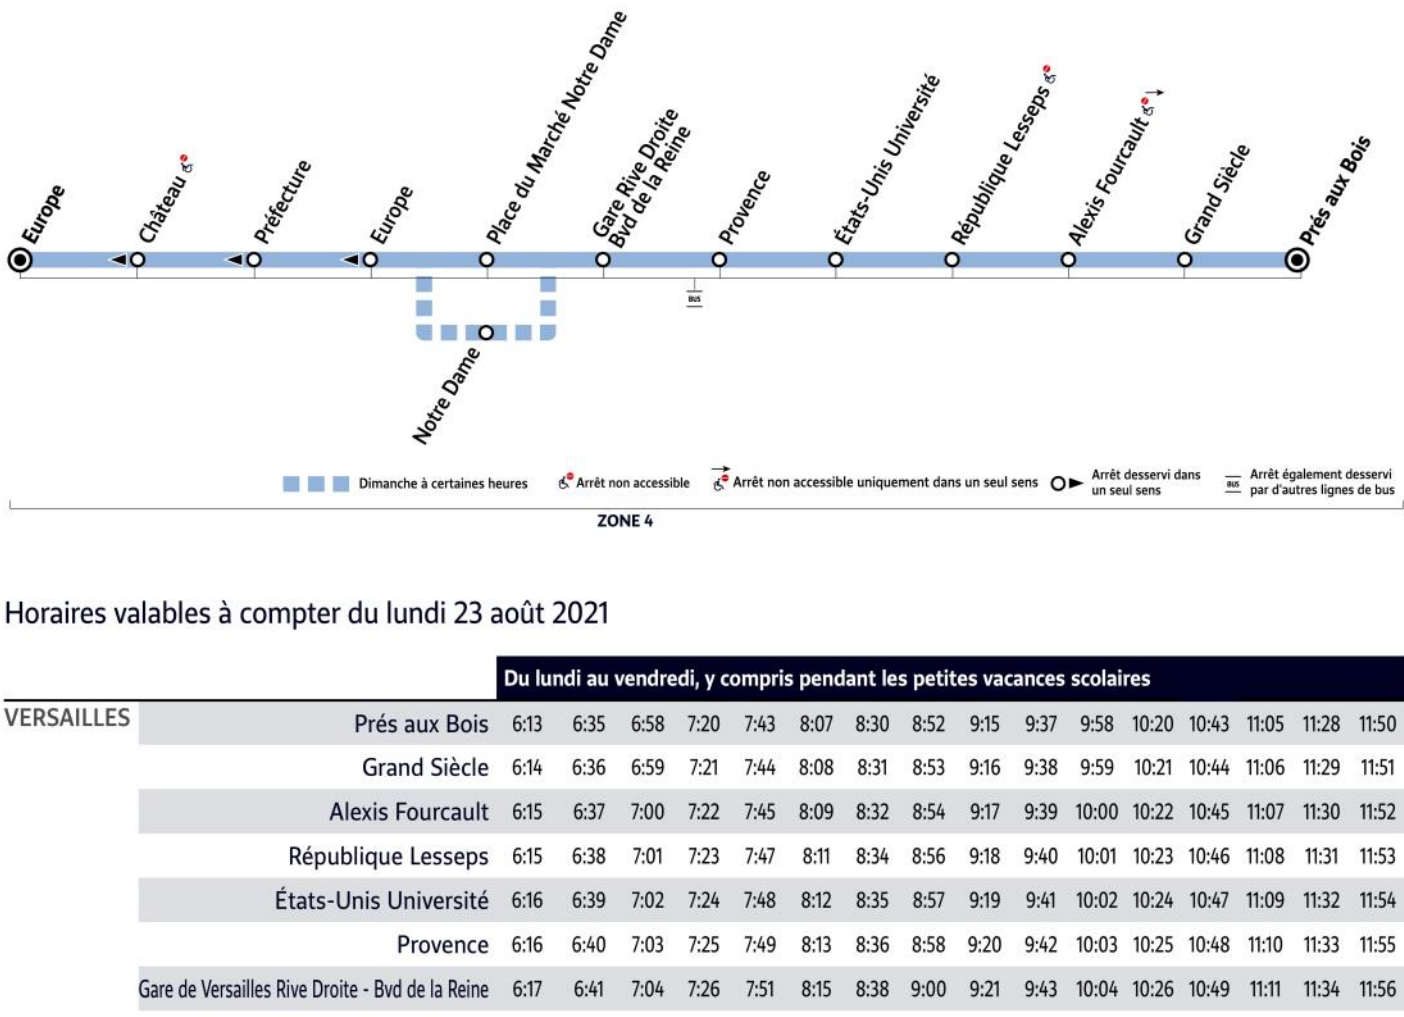

Paris bus timetables

Helping you discover more of Paris Eutouring.com

See more Paris bus routes Eutouring.com/paris_bus_routes.html

Useful French to English translations

Paris Phebus Bus 14 timetables and route map

Versailles Europe to Versailles Pres-aux-Bois

Du lundi au vendredi, y compris pendant les petites vacances scolaires	
VERSAILLES	Prés aux Bois 6:13 6:35 6:58 7:20 7:43 8:07 8:30 8:52 9:15 9:37 9:58 10:20 10:43 11:05 11:28 11:50
	Grand Siècle 6:14 6:36 6:59 7:21 7:44 8:08 8:31 8:53 9:16 9:39 10:00 10:22 10:45 11:07 11:30 11:52
	Alexis Fourcault 6:15 6:37 7:00 7:22 7:45 8:09 8:32 8:54 9:17 9:39 10:00 10:22 10:45 11:07 11:30 11:52
	République Lesseps 6:15 6:38 7:01 7:23 7:47 8:11 8:34 8:56 9:18 9:40 10:01 10:23 10:46 11:08 11:31 11:53
	États-Unis Université 6:16 6:39 7:02 7:24 7:48 8:12 8:35 8:57 9:19 9:41 10:02 10:24 10:47 11:09 11:32 11:54
	Provence 6:16 6:40 7:03 7:25 7:49 8:13 8:36 8:58 9:20 9:42 10:03 10:25 10:48 11:10 11:33 11:55
	Gare de Versailles Rive Droite - Blvd de la Reine 6:17 6:41 7:04 7:26 7:51 8:15 8:38 9:00 9:21 9:43 10:04 10:26 10:49 11:11 11:34 11:56
	Place du Marché Notre Dame 6:18 6:42 7:05 7:27 7:53 8:17 8:40 9:02 9:23 9:45 10:06 10:28 10:51 11:13 11:36 11:58
	Europe 6:20 6:44 7:07 7:29 7:55 8:19 8:42 9:04 9:26 9:48 10:09 10:31 10:54 11:16 11:39 12:01
	Château 6:21 6:45 7:08 7:30 7:57 8:21 8:44 9:06 9:28 9:50 10:11 10:33 10:56 11:18 11:41 12:03
	Europe 6:23 6:47 7:10 7:32 7:59 8:23 8:46 9:08 9:30 9:52 10:13 10:35 10:58 11:20 11:43 12:05

Du lundi au vendredi, y compris pendant les petites vacances scolaires	
VERSAILLES	Prés aux Bois 12:13 12:35 12:58 13:20 13:43 14:05 14:28 14:50 15:13 15:35 15:58 16:20 16:43 17:06 17:31 17:52
	Grand Siècle 12:14 12:36 12:59 13:21 13:44 14:06 14:29 14:51 15:14 15:36 15:59 16:21 16:44 17:07 17:31 17:53
	Alexis Fourcault 12:15 12:37 13:00 13:22 13:45 14:07 14:30 14:52 15:15 15:37 16:00 16:22 16:45 17:08 17:32 17:54
	République Lesseps 12:16 12:38 13:01 13:23 13:47 14:09 14:32 14:54 15:17 15:39 16:02 16:24 16:47 17:10 17:34 17:56
	États-Unis Université 12:17 12:39 13:02 13:24 13:48 14:10 14:33 14:55 15:18 15:40 16:03 16:25 16:48 17:11 17:35 17:57
	Provence 12:18 12:40 13:03 13:25 13:48 14:10 14:33 14:55 15:18 15:40 16:03 16:25 16:48 17:11 17:35 17:57
	Gare de Versailles Rive Droite - Blvd de la Reine 12:19 12:41 13:04 13:26 13:50 14:12 14:35 14:57 15:20 15:42 16:05 16:27 16:50 17:13 17:37 17:59
	Place du Marché Notre Dame 12:21 12:43 13:06 13:28 13:52 14:14 14:37 14:59 15:22 15:44 16:07 16:29 16:52 17:15 17:39 18:01
	Europe 12:24 12:46 13:09 13:31 13:54 14:17 14:40 15:02 15:24 15:47 16:10 16:32 16:55 17:18 17:42 18:04
	Préfecture 12:25 12:47 13:10 13:32 13:55 14:17 14:40 15:02 15:24 15:47 16:10 16:32 16:55 17:19 17:43 18:05
	Château 12:26 12:48 13:11 13:33 13:56 14:18 14:41 15:03 15:25 15:48 16:12 16:34 16:57 17:20 17:44 18:06
	Europe 12:28 12:50 13:13 13:35 13:58 14:20 14:43 15:05 15:28 15:51 16:14 16:36 17:00 17:23 17:47 18:08