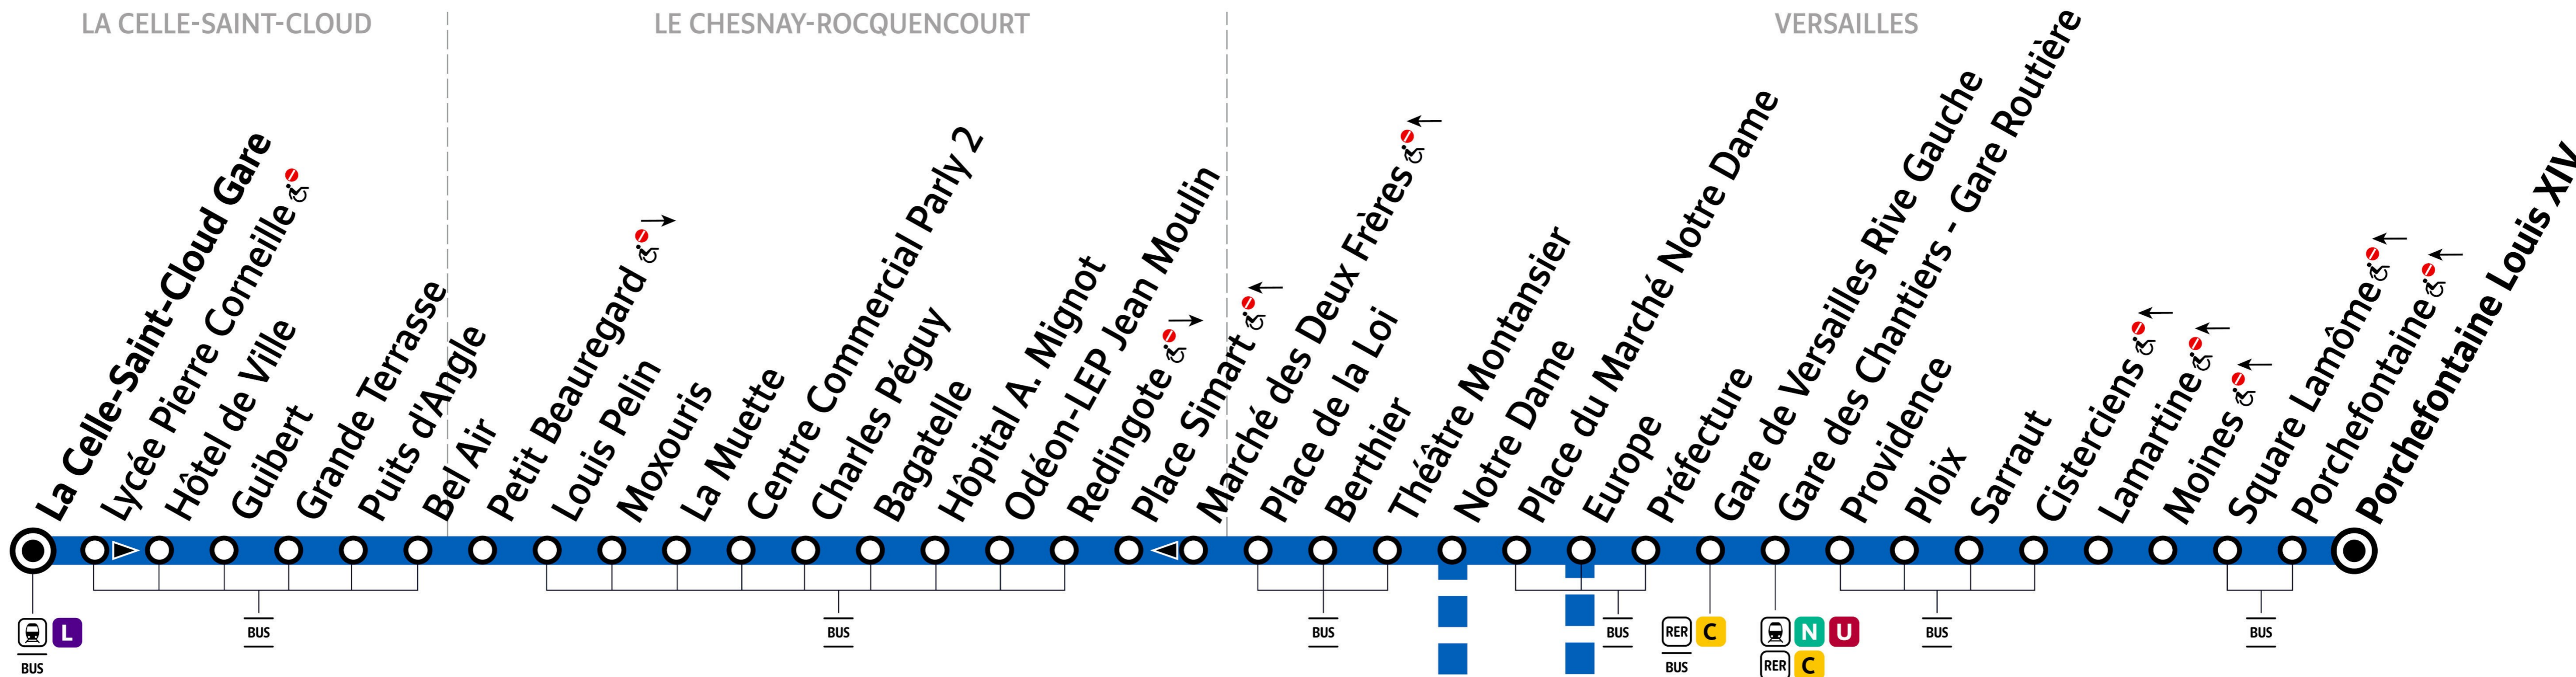

Paris Phebus bus 2 for Chateau de Versailles

La Celle-Saint-Cloud Gare to Porchefontaine Louis XIV bus route map with stops and transport connections

Via - EUtouring.com
Reproduced with Permission

helping you discover more of Paris

BUS

2

Paris Public Transport

Paris Transport Systems

Related transport maps

-  [Paris Metro Maps](#)
-  [RER train lines](#)
-  [Paris buses](#)
-  [Tramway lines](#)
-  [CDG Airport shuttle services](#)
-  [Orly Airport shuttle services](#)

EUtouring.com

Discovering more of Paris France

-    Dimanche à certaines heures
-  Arrêt non accessible
-  Arrêt non accessible uniquement dans un seul sens
-  Arrêt desservi dans un seul sens
-  Arrêt également desservi par d'autres lignes de bus

ZONE 4