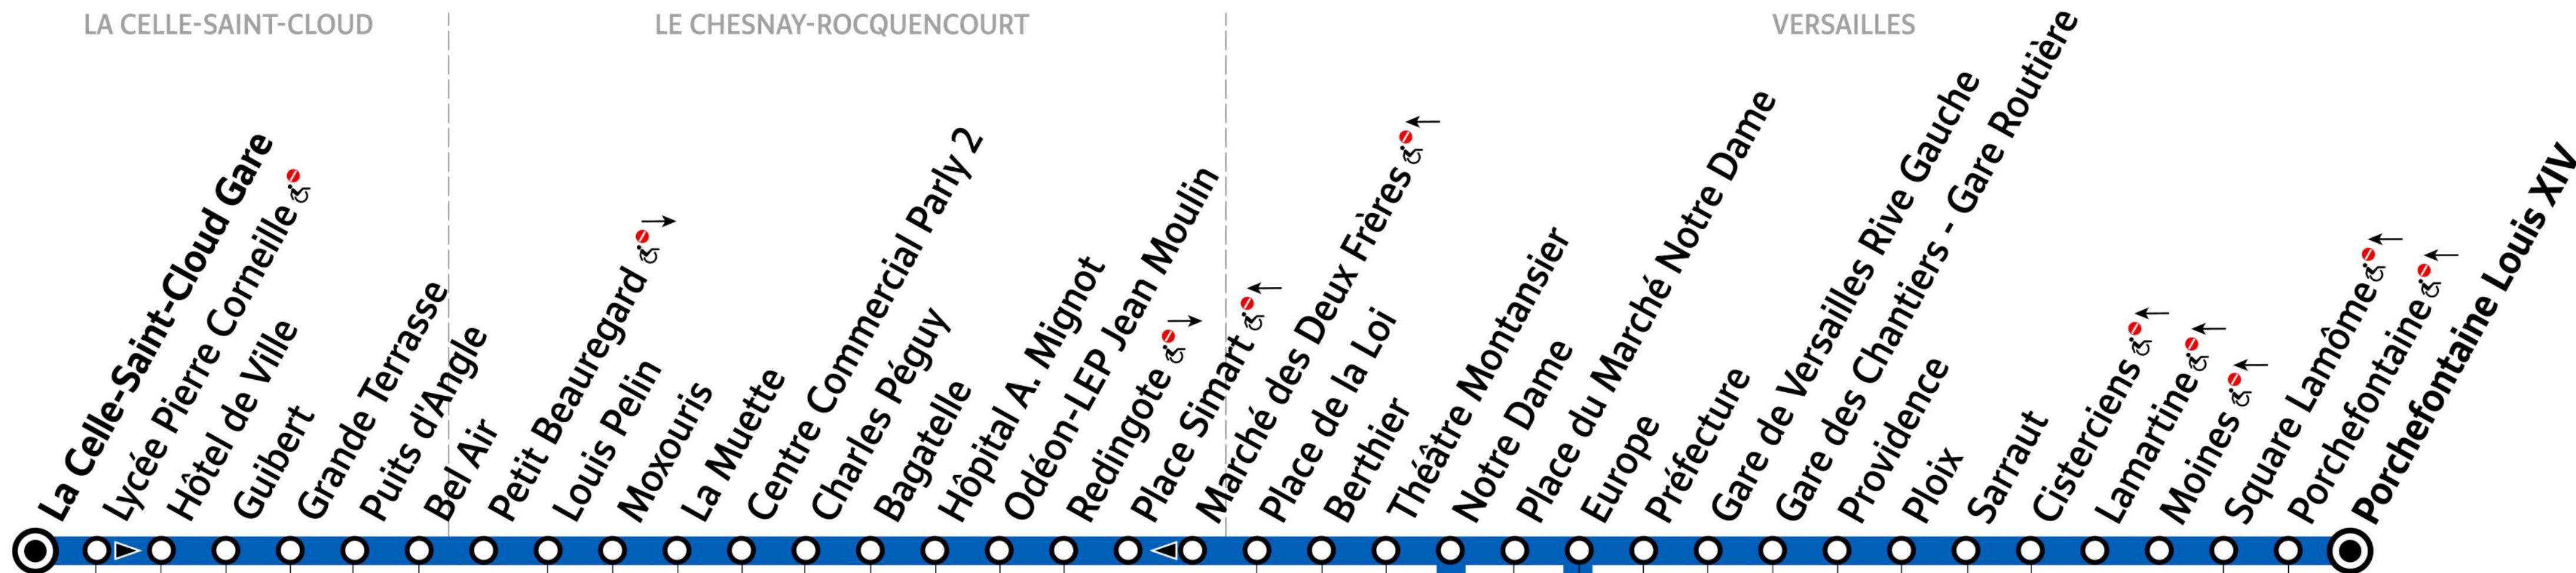

Paris Phebus bus 2 for Chateau de Versailles

La Celle-Saint-Cloud Gare to Porchefontaine Louis XIV bus route map with stops and transport connections

Via - EUtouring.com

Reproduced with Permission

helping you discover more of Paris

BUS **2**

Paris Public Transport

[Paris Transport Systems](#)

Related transport maps

-  [Paris Metro Maps](#)
-  [RER train lines](#)
-  [Paris buses](#)
-  [Tramway lines](#)
-  [CDG Airport shuttle services](#)
-  [Orly Airport shuttle services](#)

EUtouring.com

Discovering more of Paris France

   Dimanche à certaines heures

 Arrêt non accessible

 Arrêt non accessible uniquement dans un seul sens

 Arrêt desservi dans un seul sens

 Arrêt également desservi par d'autres lignes de bus

ZONE 4