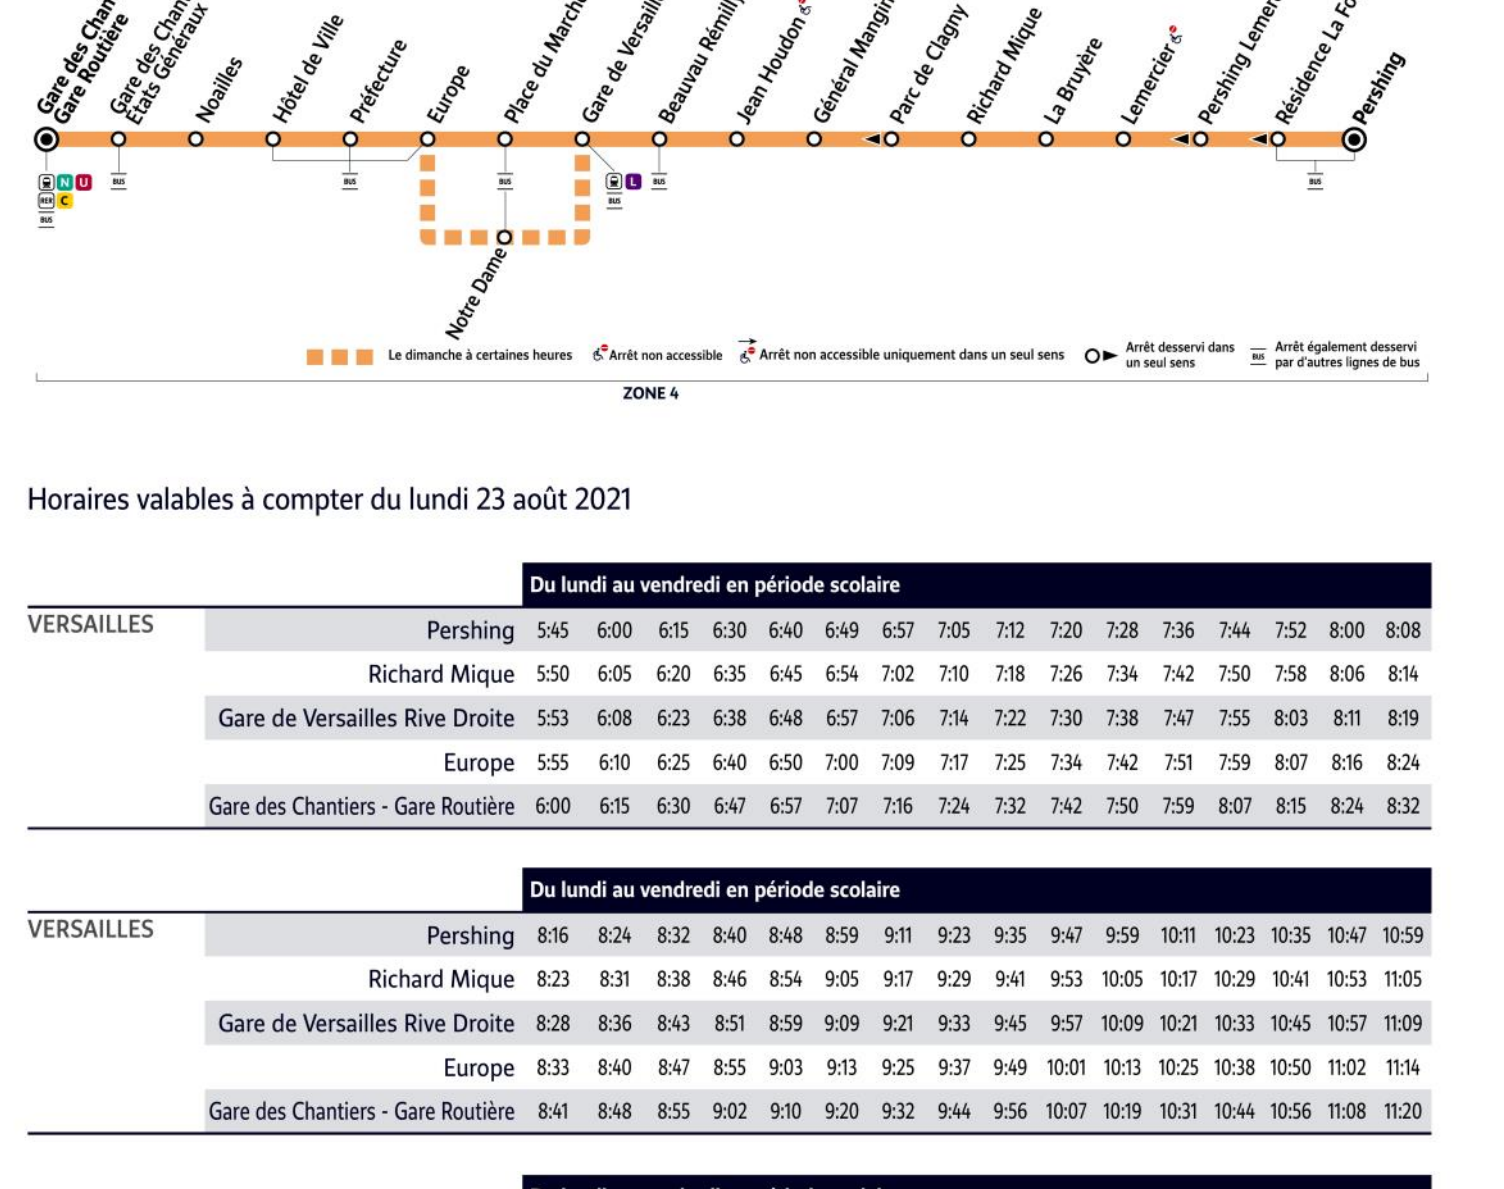

### Gare des Chantiers - Gare Routière to Pershing

Horaires valables à compter du lundi 23 août 2021

| Du lundi au vendredi en période scolaire |  |
|--|--|
| VERSAILLES                               | Pershing 5:45 6:00 6:15 6:30 6:40 6:49 6:57 7:05 7:12 7:20 7:28 7:36 7:44 7:52 8:00 8:08                           |
|  | Richard Mique 5:50 6:05 6:20 6:35 6:45 6:54 7:02 7:10 7:18 7:26 7:34 7:42 7:50 7:58 8:06 8:14                      |
|  | Gare de Versailles Rive Droite 5:53 6:08 6:23 6:38 6:48 6:57 7:06 7:14 7:22 7:30 7:38 7:46 7:55 8:03 8:11 8:19     |
|  | Europe 5:55 6:10 6:25 6:40 6:50 7:00 7:09 7:17 7:25 7:34 7:42 7:51 7:59 8:07 8:16 8:24                             |
|  | Gare des Chantiers - Gare Routière 6:00 6:15 6:30 6:47 6:57 7:07 7:16 7:24 7:32 7:42 7:50 7:59 8:07 8:15 8:24 8:32 |

| Du lundi au vendredi en période scolaire |   |
|--|---|
| VERSAILLES                               | Pershing 8:16 8:24 8:32 8:40 8:48 8:59 9:11 9:23 9:35 9:47 9:59 10:11 10:23 10:35 10:47 10:59                             |
|  | Richard Mique 8:23 8:31 8:38 8:46 8:54 9:05 9:17 9:29 9:41 9:53 10:05 10:17 10:29 10:41 10:53 11:05                       |
|  | Gare de Versailles Rive Droite 8:28 8:36 8:43 8:51 8:59 9:09 9:21 9:33 9:45 9:57 10:09 10:21 10:33 10:45 10:57 11:09      |
|  | Europe 8:33 8:40 8:47 8:55 9:03 9:13 9:25 9:37 9:49 10:01 10:13 10:25 10:38 10:50 11:02 11:14                             |
|  | Gare des Chantiers - Gare Routière 8:41 8:48 8:55 9:02 9:10 9:20 9:32 9:44 9:56 10:07 10:19 10:31 10:44 10:56 11:08 11:20 |