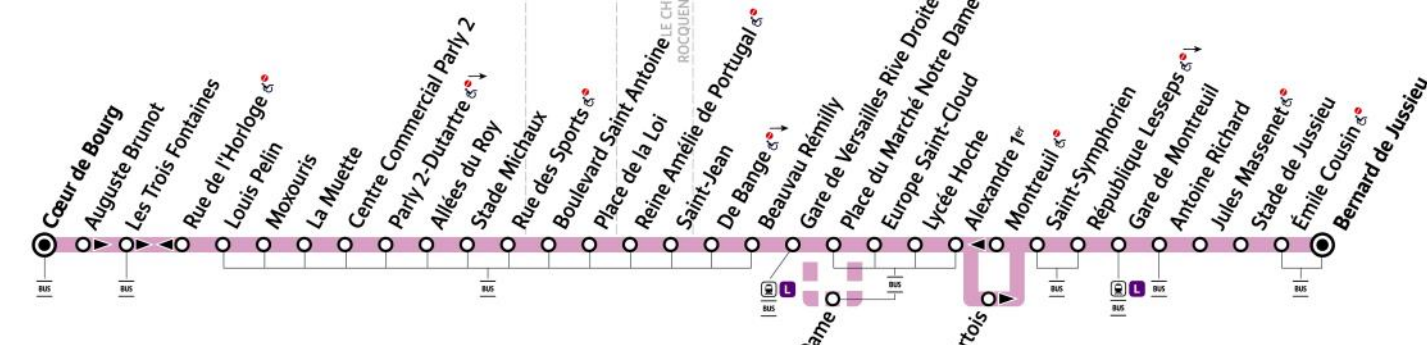

Paris bus timetables

Helping you discover more of Paris EUtouring.com

Useful French to English translations

- Lundi a vendredi - Monday to Friday
- Samedi - Saturday
- Dimanche et fêtes - Sunday and holidays
- Premier départ - First departure
- Arrivée - Arrival
- Tout le long - All year
- Avant - Before
- Après - After
- Intervalle entre 2 passages (en minutes) - Interval between 2 passes (in minutes)

Paris Phebus Bus 5 timetables and route map

Cœur de Bourg to Versailles Bernard de Jussieu

Horaires valables à compter du lundi 23 août 2021

Du lundi au vendredi, y compris pendant les petites vacances scolaires

Station	540	555	610	625	640	655	706	717	728	739	750	802	814	826	838	852
VERSAILLES																
Bernard de Jussieu	540	555	610	625	640	655	706	717	728	739	750	802	814	826	838	852
Gare de Montreuil	546	559	614	629	644	659	710	721	733	744	755	807	819	831	843	857
Saint-Symphorien	546	601	616	631	646	661	712	723	737	748	759	811	823	835	847	861
Europe Saint-Cloud	550	605	620	635	650	665	716	727	741	754	805	817	829	841	853	907
Gare de Versailles Rive Droite	552	607	622	637	652	667	718	729	743	756	807	819	831	843	855	910
Saint-Jean	555	610	625	640	655	670	721	732	746	759	810	822	834	846	858	912
Place de la Loi	557	612	627	642	657	672	723	734	748	761	812	824	836	848	860	914
LE CHESNAY-ROCCUENCOURT																
Rue des Sports	559	614	629	644	659	674	725	736	750	763	814	826	838	850	904	928
Centre Commercial Parly 2	563	618	633	648	663	678	729	740	754	767	818	830	842	854	908	932
Louis Pelin	605	620	635	650	665	680	731	742	756	769	820	832	844	856	910	934
Cœur de Bourg	607	622	637	652	667	682	733	744	758	771	822	834	846	858	912	936

Du lundi au vendredi, y compris pendant les petites vacances scolaires

Station	9:08	9:28	9:53	10:08	10:23	10:38	10:53	11:08	11:23	11:38	11:53	12:08	12:23	12:38	12:53
VERSAILLES															
Bernard de Jussieu	9:08	9:28	9:53	10:08	10:23	10:38	10:53 <td>11:08</td> <td>11:23</td> <td>11:38</td> <td>11:53</td> <td>12:08</td> <td>12:23</td> <td>12:38</td> <td>12:53</td>								
Gare de Montreuil	9:13	9:29	9:43	9:57	10:12	10:27	10:42	10:57	11:12	11:27	11:42	11:57	12:12	12:27	12:42
Saint-Symphorien	9:13	9:33	9:47	10:01	10:16	10:31	10:46	11:01	11:16	11:31	11:46	12:01	12:15	12:30	12:45
Europe Saint-Cloud	9:27	9:39	9:53	10:07	10:22	10:37	10:52	11:07	11:22	11:37	11:52	12:06	12:21	12:36	12:51
Gare de Versailles Rive Droite	9:27	9:43	9:57	10:11	10:26	10:41	10:56	11:11	11:26	11:41	11:56	12:10	12:25	12:40	12:55
Saint-Jean	9:30	9:46	10:00	10:14	10:29	10:44	10:59	11:14	11:29	11:44	11:59	12:13	12:28	12:43	12:58
Place de la Loi	9:33	9:49	10:03	10:17	10:32	10:47	11:02	11:17	11:32	11:47	12:02	12:16	12:31	12:46	13:01
LE CHESNAY-ROCCUENCOURT															
Rue des Sports	9:35	9:51	10:05	10:19	10:34	10:49	11:04	11:19	11:34	11:49	12:04	12:18	12:33	12:48	13:03
Centre Commercial Parly 2	9:39	9:55	10:09	10:23	10:38	10:54	11:09	11:24	11:39	11:54	12:09	12:23	12:38	12:53	13:08
Louis Pelin	9:42	9:57	10:11	10:25	10:40	10:55	11:11	11:26	11:41	11:56	12:11	12:25	12:40	12:55	13:10
Cœur de Bourg	9:45	10:00	10:14	10:28	10:44	10:59	11:14	11:29	11:44	11:59	12:14	12:28	12:43	12:58	13:13