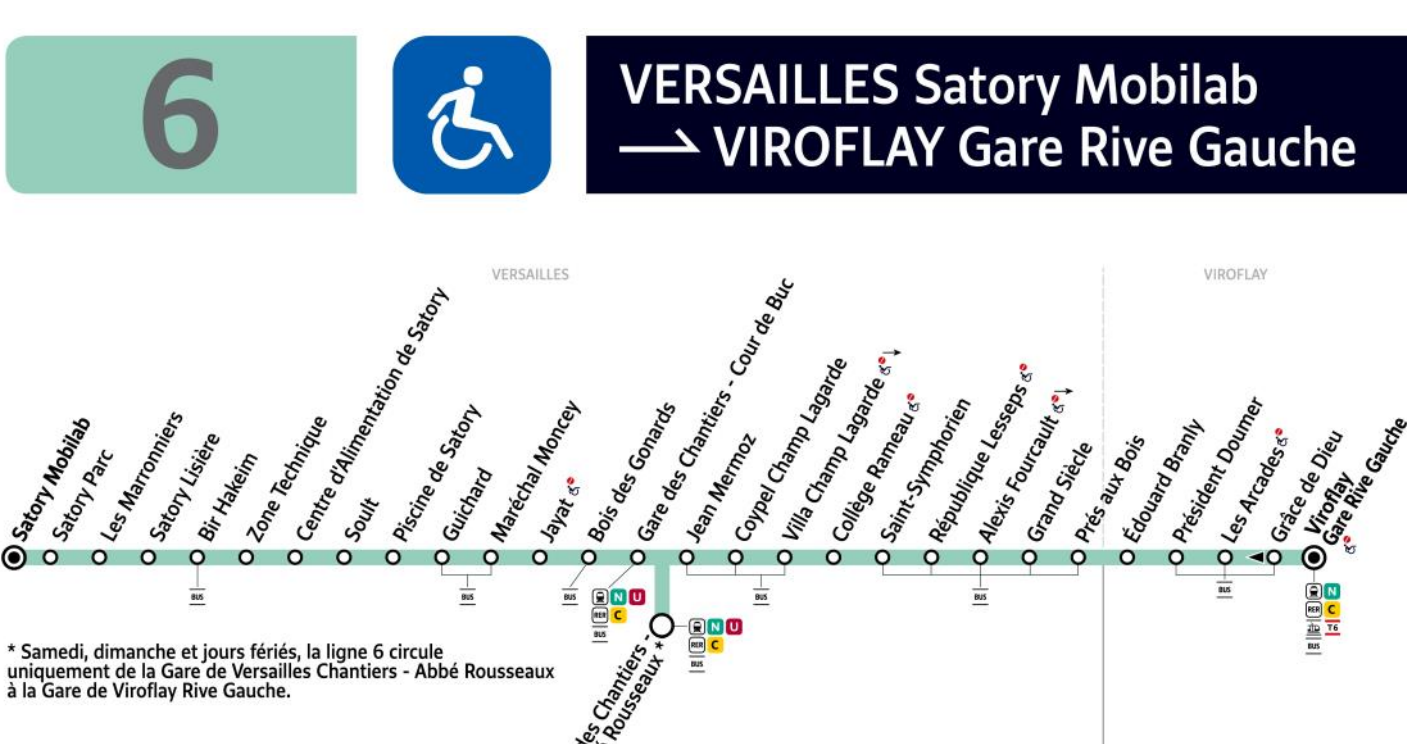

VERSAILLES Satory Mobilab → VIROFLAY Gare Rive Gauche

* Samedi, dimanche et jours fériés, la ligne 6 circule uniquement de la Gare de Versailles Chantiers - Abbé Rousseaux à la Gare de Viroflay Rive Gauche.

Horaires valables à compter du lundi 23 août 2021

		Du lundi au vendredi, y compris pendant les petites vacances scolaires															
VERSAILLES	Satory Mobilab	13:35	13:50	14:05	14:20	14:35	14:50	15:05	15:20	15:35	15:50	16:05	16:17	16:29	16:41	16:53	17:05
	Bir Hakeim	13:39	13:54	14:09	14:24	14:40	14:55	15:10	15:25	15:40	15:55	16:10	16:22	16:34	16:46	16:58	17:11
	Guichard	13:42	13:57	14:11	14:26	14:42	14:57	15:12	15:27	15:43	15:58	16:13	16:25	16:37	16:49	17:01	17:14
	Jayat	13:46	14:01	14:15	14:30	14:46	15:01	15:16	15:31	15:47	16:02	16:17	16:29	16:41	16:53	17:05	17:19
	Gare des Chantiers - Cour de Buc	13:52	14:08	14:22	14:37	14:53	15:08	15:23	15:38	15:54	16:09	16:25	16:37	16:49	17:01	17:14	17:28
	Collège Rameau	13