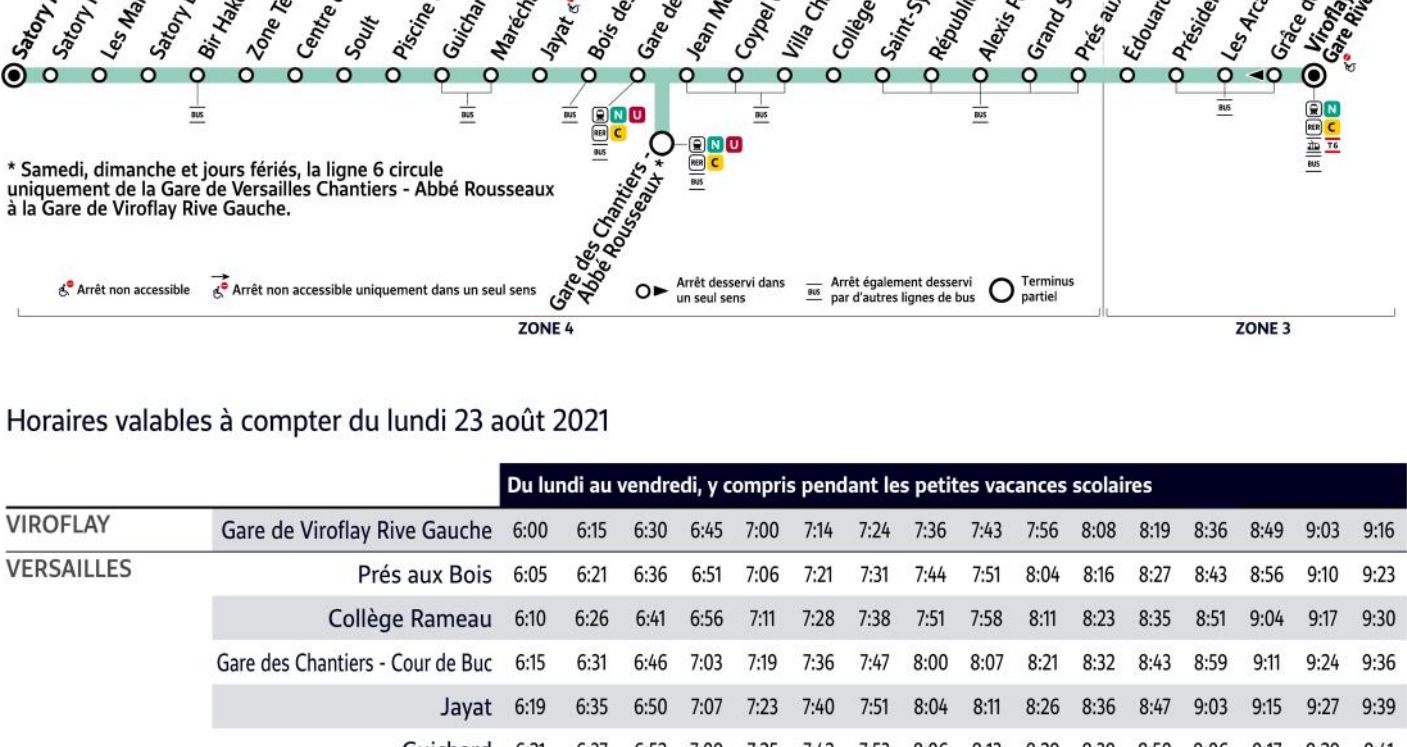

Paris bus timetables

Helping you discover more of Paris EUtouting.com

See more Paris bus routes
EUtouting.com/paris_bus_routes_maps.html

Useful French to English translations

Paris Phebus Bus 6 timetables and route map

Satory Mobilab to Viroflay Gare Rive Gauche

VIROFLAY Gare Rive Gauche → VERSAILLES Satory Mobilab

* Samedi, dimanche et jours fériés, la ligne 6 circule uniquement de la Gare de Versailles Chantiers - Abbé Rousseaux à la Gare de Viroflay Rive Gauche.

Horaires valables à compter du lundi 23 août 2021

		Du lundi au vendredi, y compris pendant les petites vacances scolaires													
VIROFLAY	Gare de Viroflay Rive Gauche	21:15	21:35	22:05	22:35										
VERSAILLES	Près aux Bois	21:11	21:41	22:11	22:41										
	Collège Rameau	21:16	21:46	22:16	22:46										
	Gare des Chantiers - Cour de Buc	21:21	21:51	22:21	22:51										
	Jayat	21:24	21:54	22:24	22:54										
	Guichard	21:26	21:56	22:26	22:56										
	Bir Hakeim	21:29	21:59	22:29	22:59										
	Satory Mobilab	21:31	22:01	22:31	23:01										

Correspondance garantie - Attente du bus si retard du train inférieur ou égal à 5 minutes.