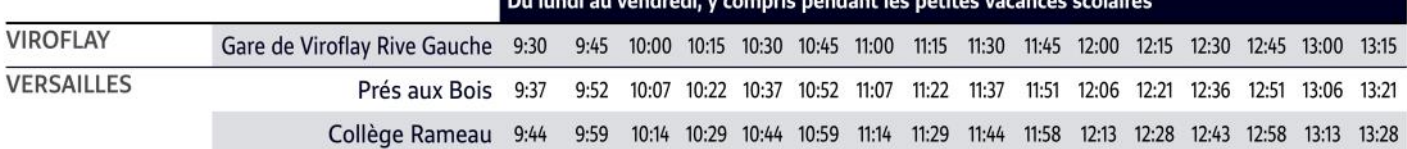

Horaires valables à compter du lundi 23 août 2021

		Du lundi au vendredi, y compris pendant les petites vacances scolaires													
VIROFLAY	Gare de Viroflay Rive Gauche	21:15	21:35	22:05	22:35										
VERSAILLES	Près aux Bois	21:11	21:41	22:11	22:41										
	Collège Rameau	21:16	21:46	22:16	22:46										
	Gare des Chantiers - Cour de Buc	21:21	21:51	22:21	22:51										
	Jayat	21:24	21:54	22:24	22:54										
	Guichard	21:26	21:56	22:26	22:56										
	Bir Hakeim	21:29	21:59	22:29	22:59										
	Satory Mobilab	21:31	22:01	22:31	23:01										

Correspondance garantie - Attente du bus si retard du train inférieur ou égal à 5 minutes.